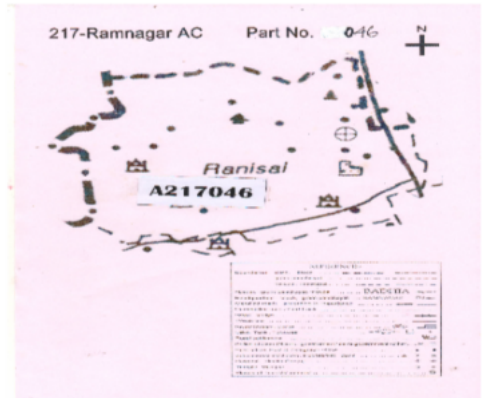

নির্বাচক নিবন্ধন আধিকারিকের স্বাক্ষর

Nazri Naksha

Google Map View

Polling Station Building Front View

Polling Station Front View

Cad View

Key MAP View

বিধানসভা নির্বাচনক্ষেত্রের নং, নাম : 217-রামনগর
ভাগ নং, নাম : 1-গ্রামের রাস্তার দক্ষিণদিক-রানীসাই কশলা প্রাঃ স্কুল পর্যন্ত, জে.এল.নং.80