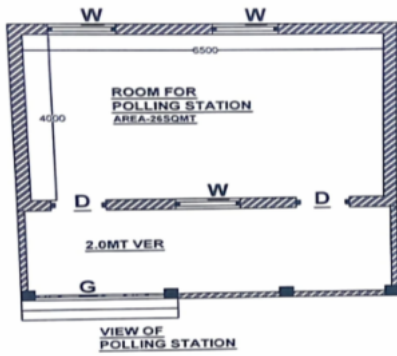

নির্বাচক নিবন্ধন আধিকারিকের স্বাক্ষর

Nazri Naksha

Google Map View

Polling Station Building Front View

Polling Station Front View

Cad View

Key MAP View

বিধানসভা নির্বাচনক্ষেত্রের নং, নাম : 217-রামনগর
ভাগ নং, নাম : 1-গ্রামের রাস্তার দক্ষিণদিক-রানীসাই কশলা প্রাঃ স্কুল পর্যন্ত, জে.এল.নং.80