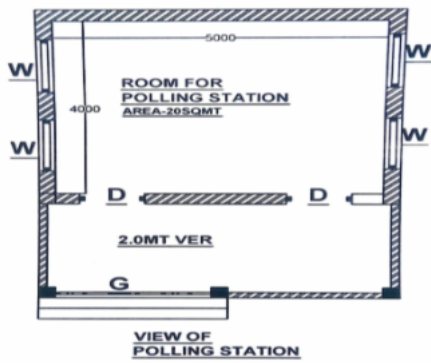

নির্বাচক নিবন্ধন আধিকারিকের স্বাক্ষর

Nazri Naksha

Google Map View

Polling Station Building Front View

Polling Station Front View

Cad View

Key MAP View

1 নাম : জসিম বিবি স্বামীর নাম: রসুল খাঁন বাড়ির নং : n0059 বয়স : 66 লিঙ্গ : মহিলা	CJD1365634 ফটো উপলব্ধ	2 নাম : রাসেদ খাঁ পিতার নাম: রসুল খাঁ বাড়ির নং : n0059 বয়স : 47 লিঙ্গ : পুরুষ	CJD2776771 ফটো উপলব্ধ	3 নাম : মনুয়ারা বিবি স্বামীর নাম: রাসেদ খাঁন বাড়ির নং : n0059 বয়স : 37 লিঙ্গ : মহিলা	NNS1171594 ফটো উপলব্ধ
4 নাম : সেক মজমল মহম্মদ পিতার নাম: সেক মফিল মহম্মদ বাড়ির নং : n0063 বয়স : 38 লিঙ্গ : পুরুষ	NNS1605765 ফটো উপলব্ধ	5 নাম : সাহানা বিবি স্বামীর নাম: সেক মজমল মহম্মদ বাড়ির নং : n0063 বয়স : 31 লিঙ্গ : মহিলা	NNS1605773 ফটো উপলব্ধ	6 নাম : সেক তাজমল মহম্মদ পিতার নাম: মোফিল মহম্মদ বাড়ির নং : n0063 বয়স : 46 লিঙ্গ : পুরুষ	CJD2777068 ফটো উপলব্ধ
7 নাম : সেইদুন বিবি স্বামীর নাম: রবুল মহম্মদ সেক বাড়ির নং : n0076 বয়স : 48 লিঙ্গ : মহিলা	CJD1364264 ফটো উপলব্ধ	8 নাম : বনি বিবি স্বামীর নাম: রয়মত সেক বাড়ির নং : n0146 বয়স : 57 লিঙ্গ : মহিলা	WB/31/212/120517 ফটো উপলব্ধ	9 নাম : সেক নজরুল মহম্মদ পিতার নাম: সেক রয়মত মহম্মদ বাড়ির নং : n0146 বয়স : 39 লিঙ্গ : পুরুষ	NNS1487602 ফটো উপলব্ধ
10 নাম : আনসারুল মহম্মদ সেক পিতার নাম: ইদ্রিশ মহম্মদ সেক বাড়ির নং : n0149 বয়স : 39 লিঙ্গ : পুরুষ	NNS0215137 ফটো উপলব্ধ	11 নাম : সাবানা পরবিন বিবি স্বামীর নাম: আনসারুল মহম্মদ সেক বাড়ির নং : n0149 বয়স : 31 লিঙ্গ : মহিলা	NNS1605815 ফটো উপলব্ধ	12 নাম : গুলবার বিবি স্বামীর নাম: এসবাবুদ্দিন সাহা বাড়ির নং : n0153 বয়স : 60 লিঙ্গ : মহিলা	WB/31/212/126340 ফটো উপলব্ধ
13 নাম : এসবাবুদ্দিন সাহা পিতার নাম: লজু সাহা বাড়ির নং : n0154 বয়স : 67 লিঙ্গ : পুরুষ	WB/31/212/126345 ফটো উপলব্ধ	14 নাম : আশুভরুদ্দিন সাহা পিতার নাম: এসবাবুদ্দিন সাহা বাড়ির নং : n0154 বয়স : 43 লিঙ্গ : পুরুষ	NNS1605484 ফটো উপলব্ধ	15 নাম : সাকিলা বিবি স্বামীর নাম: আফতার উদ্দিন সাহা বাড়ির নং : n0154 বয়স : 31 লিঙ্গ : মহিলা	NNS1605476 ফটো উপলব্ধ
16 নাম : সুরজান বিবি স্বামীর নাম: আলতার উদ্দিন সাহা বাড়ির নং : n0154 বয়স : 31 লিঙ্গ : মহিলা	NNS1605492 ফটো উপলব্ধ	17 নাম : সেক নসিম পিতার নাম: সেক রহিম বাড়ির নং : n0160 বয়স : 53 লিঙ্গ : পুরুষ	NNS1710896 ফটো উপলব্ধ	18 নাম : সাকিলা বিবি স্বামীর নাম: সেক নসিম বাড়ির নং : n0160 বয়স : 44 লিঙ্গ : মহিলা	NNS1391762 ফটো উপলব্ধ
19 নাম : সেক সলিম পিতার নাম: সেক নসিম বাড়ির নং : n0160 বয়স : 32 লিঙ্গ : পুরুষ	NNS1690148 ফটো উপলব্ধ	20 নাম : সেক জলো মহম্মদ পিতার নাম: সেক সামসুদ্দিন বাড়ির নং : n0162 বয়স : 67 লিঙ্গ : পুরুষ	WB/31/212/120621 ফটো উপলব্ধ	21 নাম : সেক সপিত মহম্মদ পিতার নাম: সেক জলো মহম্মদ বাড়ির নং : n0162 বয়স : 33 লিঙ্গ : পুরুষ	NNS1605377 ফটো উপলব্ধ
22 নাম : পরিজান বেগম স্বামীর নাম: সেক সামসুদ্দিন বাড়ির নং : n0163 বয়স : 88 লিঙ্গ : মহিলা	WB/31/212/120423 ফটো উপলব্ধ	23 নাম : হাসিনা বিবি স্বামীর নাম: সেক জলো মহম্মদ বাড়ির নং : n0164 বয়স : 60 লিঙ্গ : মহিলা	WB/31/212/120586 ফটো উপলব্ধ	24 নাম : সেক মুকুল পিতার নাম: সেক মুসলিম বাড়ির নং : n0171 বয়স : 34 লিঙ্গ : পুরুষ	NNS1711050 ফটো উপলব্ধ
25 নাম : মীর ফোরজান আলি পিতার নাম: মীর খোরবান আলি বাড়ির নং : n0073 বয়স : 34 লিঙ্গ : পুরুষ	NNS1391424 ফটো উপলব্ধ	26 নাম : মীর সাহাজান আলি পিতার নাম: মীর খোরবান আলি বাড়ির নং : n0073 বয়স : 43 লিঙ্গ : পুরুষ	CJD2426211 ফটো উপলব্ধ	27 নাম : সেক মকবুল মহম্মদ পিতার নাম: আয়মত মহম্মদ বাড়ির নং : n0076 বয়স : 67 লিঙ্গ : পুরুষ	WB/31/212/126270 ফটো উপলব্ধ
28 নাম : চমন বিবি স্বামীর নাম: মগবুল বাড়ির নং : n0076 বয়স : 57 লিঙ্গ : মহিলা	WB/31/212/126271 ফটো উপলব্ধ	29 নাম : গোলেনুর বিবি স্বামীর নাম: তমিজুদ্দিন বাড়ির নং : n0068 বয়স : 82 লিঙ্গ : মহিলা	WB/31/212/126150 ফটো উপলব্ধ	30 নাম : সেক সৈফুদ্দিন পিতার নাম: সেক তমিজুদ্দিন বাড়ির নং : n0068 বয়স : 59 লিঙ্গ : পুরুষ	NNS1605682 ফটো উপলব্ধ