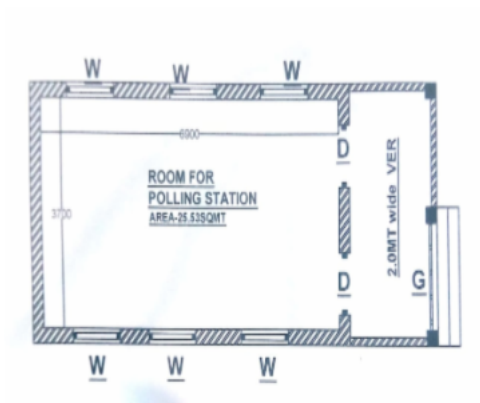

নির্বাচক নিবন্ধন আধিকারিকের স্বাক্ষর

Nazri Naksha

Google Map View

Polling Station Building Front View

Polling Station Front View

Cad View

Key MAP View

বিধানসভা নির্বাচনক্ষেত্রের নং, নাম : 217-রামনগর
ভাগ নং, নাম : 1-অশুথপুর(দক্ষিণ),জে.এল.নং.৩৯