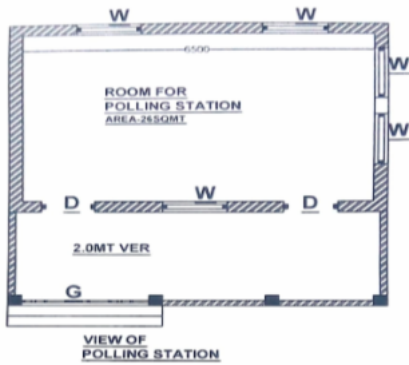

নির্বাচক নিবন্ধন আধিকারিকের স্বাক্ষর

Nazri Naksha

Google Map View

Polling Station Building Front View

Polling Station Front View

Cad View

Key MAP View

বিধানসভা নির্বাচনক্ষেত্রের নং, নাম : 217-রামনগর
ভাগ নং, নাম : 1-মুকুন্দপুর পূর্বাংশ, জে.এল.নং. 8২