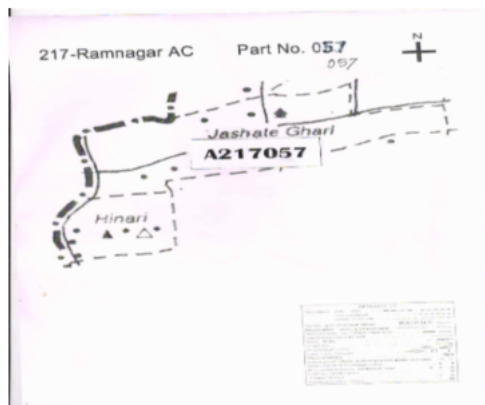

Nazri Naksha