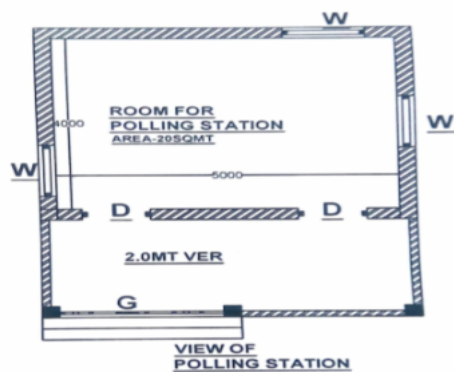

নির্বাচক নিবন্ধন আধিকারিকের স্বাক্ষর

Nazri Naksha

Google Map View

Polling Station Building Front View

Polling Station Front View

Cad View

Key MAP View

বিধানসভা নির্বাচনক্ষেত্রের নং, নাম : 217-রামনগর
ভাগ নং, নাম : 1-যশতেঘরী (সম্পূর্ণ), জে.এল.নং.88