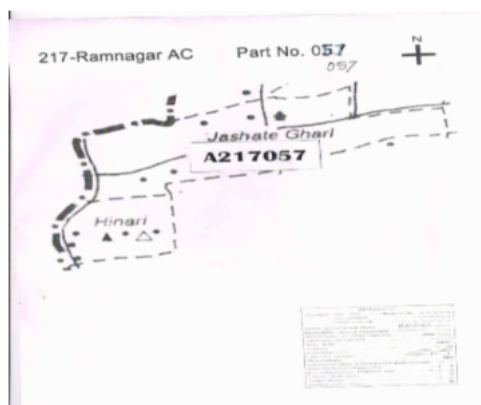

নির্বাচক নিবন্ধন আধিকারিকের স্বাক্ষর

Nazri Naksha

Google Map View

Polling Station Building Front View

Polling Station Front View

Cad View

Key MAP View

বিধানসভা নির্বাচনক্ষেত্রের নং, নাম : 217-রামনগর
ভাগ নং, নাম : 1-যশতেঘরী (সম্পূর্ণ), জে.এল.নং.88