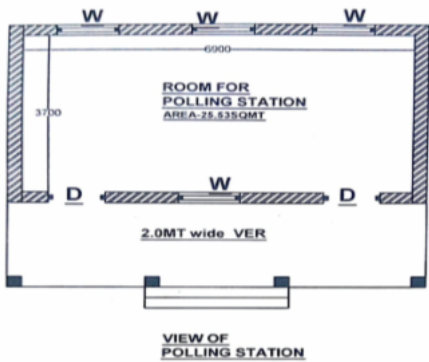

নির্বাচক নিবন্ধন আধিকারিকের স্বাক্ষর

Nazri Naksha

Google Map View

Polling Station Building Front View

Polling Station Front View

Cad View

Key MAP View

বিধানসভা নির্বাচনক্ষেত্রের নং, নাম : 217-রামনগর
ভাগ নং, নাম : 1-সাঁতরা (আংশিক)যাহা মধ্যওপূর্ব সাঁতরা নামেপরিচিত,জে.এল.নং.৪৬