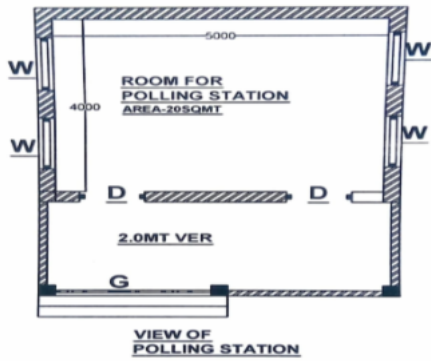

নির্বাচক নিবন্ধন আধিকারিকের স্বাক্ষর

Nazri Naksha

Google Map View

Polling Station Building Front View

Polling Station Front View

Cad View

Key MAP View

1 নাম : গীতাজলি কর স্বামীর নাম: তপন কুমার কর বাড়ির নং : n0002 বয়স : 44 লিঙ্গ : মহিলা	NNS1610534 ফটো উপলব্ধ	2 নাম : পৌরীবালা কর স্বামীর নাম: রমাপতি কর বাড়ির নং : n0003 বয়স : 77 লিঙ্গ : মহিলা	WB/31/212/150273 ফটো উপলব্ধ	3 নাম : সঞ্জীব কুমার কর মায়ের নাম: পৌরীবালা কর বাড়ির নং : n0003 বয়স : 47 লিঙ্গ : পুরুষ	NNS1713882 ফটো উপলব্ধ
4 নাম : রাজীব কুমার কর মায়ের নাম: পৌরী রানী কর বাড়ির নং : n0003 বয়স : 47 লিঙ্গ : পুরুষ	CJD2439263 ফটো উপলব্ধ	5 নাম : গীতা পানিগ্রাহী (কর) স্বামীর নাম: সঞ্জীব কর বাড়ির নং : n0003 বয়স : 38 লিঙ্গ : মহিলা	NNS1713858 ফটো উপলব্ধ	6 নাম : হেমাঙ্গিনী কর স্বামীর নাম: বিশ্বপতি কর বাড়ির নং : n0004 বয়স : 72 লিঙ্গ : মহিলা	WB/31/212/150260 ফটো উপলব্ধ
7 নাম : কমল কর পিতার নাম: বিশ্বপতি কর বাড়ির নং : n0004 বয়স : 52 লিঙ্গ : পুরুষ	WB/31/212/150459 ফটো উপলব্ধ	8 নাম : প্রতিভা কর (চৌধুরী) স্বামীর নাম: কমল কর বাড়ির নং : n0004 বয়স : 49 লিঙ্গ : মহিলা	NNS1610633 ফটো উপলব্ধ	9 নাম : বিমল কর পিতার নাম: বিশ্বপতি কর বাড়ির নং : n0004 বয়স : 46 লিঙ্গ : পুরুষ	CJD2075307 ফটো উপলব্ধ
10 নাম : মধুমিতা কর স্বামীর নাম: অমল কর বাড়ির নং : n0004 বয়স : 38 লিঙ্গ : মহিলা	CJD2901981 ফটো উপলব্ধ	11 নাম : শান্তিলতা কর স্বামীর নাম: রামনারায়ন কর বাড়ির নং : n0005 বয়স : 72 লিঙ্গ : মহিলা	WB/31/212/150270 ফটো উপলব্ধ	12 নাম : সত্যনারায়ন কর পিতার নাম: গনপতি কর বাড়ির নং : n0005 বয়স : 64 লিঙ্গ : পুরুষ	WB/31/212/150540 ফটো উপলব্ধ
13 নাম : পার্থকুমার কর পিতার নাম: পবিত্র কুমার কর বাড়ির নং : n0005 বয়স : 37 লিঙ্গ : পুরুষ	NNS1241488 ফটো উপলব্ধ	14 নাম : তাপস কর পিতার নাম: সত্যনারায়ণ কর বাড়ির নং : n0005 বয়স : 35 লিঙ্গ : পুরুষ	NNS1320779 ফটো উপলব্ধ	15 নাম : নলিনাক্ষ কর পিতার নাম: কুবলাক্ষ কর বাড়ির নং : n0006 বয়স : 55 লিঙ্গ : পুরুষ	WB/31/212/150530 ফটো উপলব্ধ
16 নাম : আতসী কর স্বামীর নাম: নলিনাক্ষ কর বাড়ির নং : n0006 বয়স : 47 লিঙ্গ : মহিলা	CJD1770817 ফটো উপলব্ধ	17 নাম : আরতীরানী কর স্বামীর নাম: শ্রীকান্ত কর বাড়ির নং : n0007 বয়স : 67 লিঙ্গ : মহিলা	WB/31/212/150250 ফটো উপলব্ধ	18 নাম : কিশোর কুমার কর পিতার নাম: শ্রীকান্ত কর বাড়ির নং : n0007 বয়স : 47 লিঙ্গ : পুরুষ	CJD2439214 ফটো উপলব্ধ
19 নাম : অমিয়কুমার কর পিতার নাম: দিবাকর কর বাড়ির নং : n0007 বয়স : 76 লিঙ্গ : পুরুষ	WB/31/212/150066 ফটো উপলব্ধ	20 নাম : মালতীরানী কর স্বামীর নাম: দীনবন্ধু কর বাড়ির নং : n0007 বয়স : 74 লিঙ্গ : মহিলা	WB/31/212/150450 ফটো উপলব্ধ	21 নাম : স্বপনকুমার কর পিতার নাম: দীনবন্ধু কর বাড়ির নং : n0007 বয়স : 52 লিঙ্গ : পুরুষ	WB/31/212/150356 ফটো উপলব্ধ
22 নাম : অজিতকুমার কর পিতার নাম: প্রভাত কর বাড়ির নং : n0001 বয়স : 78 লিঙ্গ : পুরুষ	WB/31/212/150335 ফটো উপলব্ধ	23 নাম : বেলারানী কর স্বামীর নাম: অজিত কুমার কর বাড়ির নং : n0001 বয়স : 72 লিঙ্গ : মহিলা	WB/31/212/150591 ফটো উপলব্ধ	24 নাম : পদ্মলোচন চুলি পিতার নাম: নারায়ন চুলি বাড়ির নং : n0001 বয়স : 53 লিঙ্গ : পুরুষ	WB/31/212/150589 ফটো উপলব্ধ
25 নাম : অর্চনারানী কর স্বামীর নাম: শিশির কর বাড়ির নং : n0002 বয়স : 82 লিঙ্গ : মহিলা	WB/31/212/150163 ফটো উপলব্ধ	26 নাম : স্বপনকুমার কর পিতার নাম: শিশির কর বাড়ির নং : n0002 বয়স : 60 লিঙ্গ : পুরুষ	WB/31/212/150598 ফটো উপলব্ধ	27 নাম : তপনকুমার কর পিতার নাম: শিশির কর বাড়ির নং : n0002 বয়স : 56 লিঙ্গ : পুরুষ	CJD0271684 ফটো উপলব্ধ
28 নাম : দেবী কর(দাশ) স্বামীর নাম: কিশোরকুমার কর বাড়ির নং : n0007 বয়স : 34 লিঙ্গ : মহিলা	NNS1395078 ফটো উপলব্ধ	29 নাম : শাশ্বতী কর স্বামীর নাম: অমল কর বাড়ির নং : n0009 বয়স : 54 লিঙ্গ : মহিলা	WB/31/212/150592 ফটো উপলব্ধ	30 নাম : মধুমিতা কর(পণ্ডা) স্বামীর নাম: সিতাংগ কর বাড়ির নং : n0010 বয়স : 38 লিঙ্গ : মহিলা	NNS1241561 ফটো উপলব্ধ