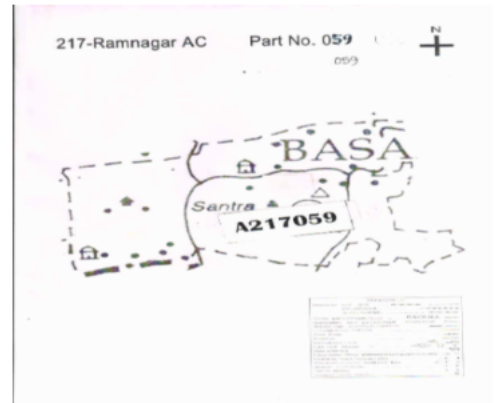

নির্বাচক নিবন্ধন আধিকারিকের স্বাক্ষর

Nazri Naksha

Google Map View

Polling Station Building Front View

Polling Station Front View

Cad View

Key MAP View

1 নাম : গীতাজলি কর স্বামীর নাম: তপন কুমার কর বাড়ির নং : n0002 বয়স : 44 লিঙ্গ : মহিলা	NNS1610534 ফটো উপলব্ধ	2 নাম : পৌরীবালা কর স্বামীর নাম: রমাপতি কর বাড়ির নং : n0003 বয়স : 77 লিঙ্গ : মহিলা	WB/31/212/150273 ফটো উপলব্ধ	3 নাম : সঞ্জীব কুমার কর মায়ের নাম: পৌরীবালা কর বাড়ির নং : n0003 বয়স : 47 লিঙ্গ : পুরুষ	NNS1713882 ফটো উপলব্ধ
4 নাম : রাজীব কুমার কর মায়ের নাম: পৌরী রানী কর বাড়ির নং : n0003 বয়স : 47 লিঙ্গ : পুরুষ	CJD2439263 ফটো উপলব্ধ	5 নাম : গীতা পানিগ্রাহী (কর) স্বামীর নাম: সঞ্জীব কর বাড়ির নং : n0003 বয়স : 38 লিঙ্গ : মহিলা	NNS1713858 ফটো উপলব্ধ	6 নাম : হেমাঙ্গিনী কর স্বামীর নাম: বিশ্বপতি কর বাড়ির নং : n0004 বয়স : 72 লিঙ্গ : মহিলা	WB/31/212/150260 ফটো উপলব্ধ
7 নাম : কমল কর পিতার নাম: বিশ্বপতি কর বাড়ির নং : n0004 বয়স : 52 লিঙ্গ : পুরুষ	WB/31/212/150459 ফটো উপলব্ধ	8 নাম : প্রতিভা কর (চৌধুরী) স্বামীর নাম: কমল কর বাড়ির নং : n0004 বয়স : 49 লিঙ্গ : মহিলা	NNS1610633 ফটো উপলব্ধ	9 নাম : বিমল কর পিতার নাম: বিশ্বপতি কর বাড়ির নং : n0004 বয়স : 46 লিঙ্গ : পুরুষ	CJD2075307 ফটো উপলব্ধ
10 নাম : মধুমিতা কর স্বামীর নাম: অমল কর বাড়ির নং : n0004 বয়স : 38 লিঙ্গ : মহিলা	CJD2901981 ফটো উপলব্ধ	11 নাম : শান্তিলতা কর স্বামীর নাম: রামনারায়ন কর বাড়ির নং : n0005 বয়স : 72 লিঙ্গ : মহিলা	WB/31/212/150270 ফটো উপলব্ধ	12 নাম : সত্যনারায়ন কর পিতার নাম: গনপতি কর বাড়ির নং : n0005 বয়স : 64 লিঙ্গ : পুরুষ	WB/31/212/150540 ফটো উপলব্ধ
13 নাম : পার্থকুমার কর পিতার নাম: পবিত্র কুমার কর বাড়ির নং : n0005 বয়স : 37 লিঙ্গ : পুরুষ	NNS1241488 ফটো উপলব্ধ	14 নাম : তাপস কর পিতার নাম: সত্যনারায়ণ কর বাড়ির নং : n0005 বয়স : 35 লিঙ্গ : পুরুষ	NNS1320779 ফটো উপলব্ধ	15 নাম : নলিনাক্ষ কর পিতার নাম: কুবলাক্ষ কর বাড়ির নং : n0006 বয়স : 55 লিঙ্গ : পুরুষ	WB/31/212/150530 ফটো উপলব্ধ
16 নাম : আতসী কর স্বামীর নাম: নলিনাক্ষ কর বাড়ির নং : n0006 বয়স : 47 লিঙ্গ : মহিলা	CJD1770817 ফটো উপলব্ধ	17 নাম : আরতীরানী কর স্বামীর নাম: শ্রীকান্ত কর বাড়ির নং : n0007 বয়স : 67 লিঙ্গ : মহিলা	WB/31/212/150250 ফটো উপলব্ধ	18 নাম : কিশোর কুমার কর পিতার নাম: শ্রীকান্ত কর বাড়ির নং : n0007 বয়স : 47 লিঙ্গ : পুরুষ	CJD2439214 ফটো উপলব্ধ
19 নাম : অমিয়কুমার কর পিতার নাম: দিবাকর কর বাড়ির নং : n0007 বয়স : 76 লিঙ্গ : পুরুষ	WB/31/212/150066 ফটো উপলব্ধ	20 নাম : মালতীরানী কর স্বামীর নাম: দীনবন্ধু কর বাড়ির নং : n0007 বয়স : 74 লিঙ্গ : মহিলা	WB/31/212/150450 ফটো উপলব্ধ	21 নাম : স্বপনকুমার কর পিতার নাম: দীনবন্ধু কর বাড়ির নং : n0007 বয়স : 52 লিঙ্গ : পুরুষ	WB/31/212/150356 ফটো উপলব্ধ
22 নাম : অজিতকুমার কর পিতার নাম: প্রভাত কর বাড়ির নং : n0001 বয়স : 78 লিঙ্গ : পুরুষ	WB/31/212/150335 ফটো উপলব্ধ	23 নাম : বেলারানী কর স্বামীর নাম: অজিত কুমার কর বাড়ির নং : n0001 বয়স : 72 লিঙ্গ : মহিলা	WB/31/212/150591 ফটো উপলব্ধ	24 নাম : পদ্মলোচন চুলি পিতার নাম: নারায়ন চুলি বাড়ির নং : n0001 বয়স : 53 লিঙ্গ : পুরুষ	WB/31/212/150589 ফটো উপলব্ধ
25 নাম : অর্চনারানী কর স্বামীর নাম: শিশির কর বাড়ির নং : n0002 বয়স : 82 লিঙ্গ : মহিলা	WB/31/212/150163 ফটো উপলব্ধ	26 নাম : স্বপনকুমার কর পিতার নাম: শিশির কর বাড়ির নং : n0002 বয়স : 60 লিঙ্গ : পুরুষ	WB/31/212/150598 ফটো উপলব্ধ	27 নাম : তপনকুমার কর পিতার নাম: শিশির কর বাড়ির নং : n0002 বয়স : 56 লিঙ্গ : পুরুষ	CJD0271684 ফটো উপলব্ধ
28 নাম : দেবী কর(দাশ) স্বামীর নাম: কিশোরকুমার কর বাড়ির নং : n0007 বয়স : 34 লিঙ্গ : মহিলা	NNS1395078 ফটো উপলব্ধ	29 নাম : শাশ্বতী কর স্বামীর নাম: অমল কর বাড়ির নং : n0009 বয়স : 54 লিঙ্গ : মহিলা	WB/31/212/150592 ফটো উপলব্ধ	30 নাম : মধুমিতা কর(পণ্ডা) স্বামীর নাম: সিতাংগ কর বাড়ির নং : n0010 বয়স : 38 লিঙ্গ : মহিলা	NNS1241561 ফটো উপলব্ধ