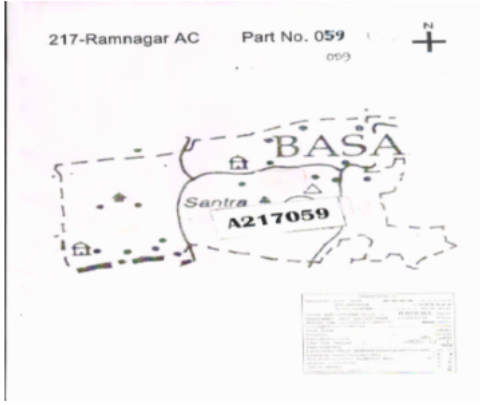

Nazri Naksha