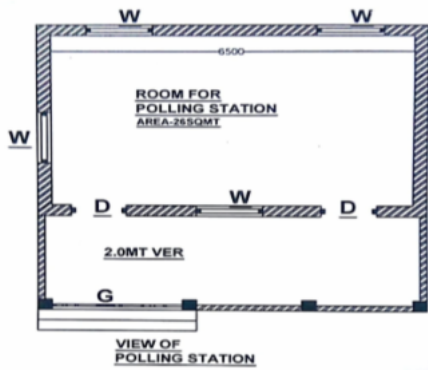

নির্বাচক নিবন্ধন আধিকারিকের স্বাক্ষর

Nazri Naksha

Google Map View

Polling Station Building Front View

Polling Station Front View

Cad View

Key MAP View

বিধানসভা নির্বাচনক্ষেত্রের নং, নাম : 217-রামনগর
ভাগ নং, নাম : 1-বসন্তপুর (সম্পূর্ণ), জে.এল.নং.৬৯