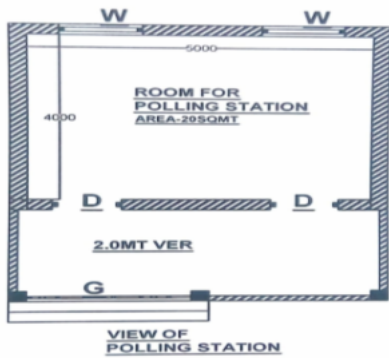

নির্বাচক নিবন্ধন আধিকারিকের স্বাক্ষর

Nazri Naksha

Google Map View

Polling Station Building Front View

Polling Station Front View

Cad View

Key MAP View

1 নাম : কাঞ্চন কান্তি মাইতি পিতার নাম: হৃষিকেশ মাইতি বাড়ির নং : n0042 বয়স : 45 লিঙ্গ : পুরুষ	CJD1373653 ফটো উপলব্ধ	2 নাম : মমতা মাইতি স্বামীর নাম: চন্দন কান্তি মাইতি বাড়ির নং : n0042 বয়স : 39 লিঙ্গ : মহিলা	CJD2708766 ফটো উপলব্ধ	3 নাম : চন্দনকান্তি মাইতি পিতার নাম: হৃষিকেশ মাইতি বাড়ির নং : n0042 বয়স : 47 লিঙ্গ : পুরুষ	CJD1372887 ফটো উপলব্ধ
4 নাম : রজত কান্তি মাইতি পিতার নাম: হৃষিকেশ মাইতি বাড়ির নং : n0042 বয়স : 44 লিঙ্গ : পুরুষ	CJD1769728 ফটো উপলব্ধ	5 নাম : মামনী মাইতি স্বামীর নাম: রজতকান্তি মাইতি বাড়ির নং : এন0042 বয়স : 26 লিঙ্গ : মহিলা	NNS2063188 ফটো উপলব্ধ	6 নাম : গৌরী মাইতি স্বামীর নাম: হৃষিকেশ মাইতি বাড়ির নং : n0042 বয়স : 67 লিঙ্গ : মহিলা	NNS2133718 ফটো উপলব্ধ
7 নাম : হৃষিকেশ চন্দ্র মাইতি পিতার নাম: যতীশ মাইতি বাড়ির নং : n0042 বয়স : 81 লিঙ্গ : পুরুষ	NNS2133056 ফটো উপলব্ধ	8 নাম : চন্দন কামিলা পিতার নাম: রামশঙ্কর কামিলা বাড়ির নং : এন009 বয়স : 24 লিঙ্গ : পুরুষ	NNS2367647 ফটো উপলব্ধ	9 নাম : পম্পা কামিলা স্বামীর নাম: রমাকান্ত কামিলা বাড়ির নং : এন0013 বয়স : 31 লিঙ্গ : মহিলা	NNS1751916 ফটো উপলব্ধ
10 নাম : রেবতী কামিলা স্বামীর নাম: গোবিন্দ কামিলা বাড়ির নং : N0014 বয়স : 26 লিঙ্গ : মহিলা	NNS2070704 ফটো উপলব্ধ	11 নাম : পূজা কামিলা পিতার নাম: রামশঙ্কর কামিলা বাড়ির নং : এন0009 বয়স : 22 লিঙ্গ : মহিলা	NNS2425593 ফটো উপলব্ধ	12 নাম : রঘুনাথ কামিলা পিতার নাম: বলরাম কামিলা বাড়ির নং : এন0014 বয়স : 28 লিঙ্গ : পুরুষ	NNS2063451 ফটো উপলব্ধ
13 নাম : দেবাশিষ কামিলা পিতার নাম: অজিত কামিলা বাড়ির নং : এন0008 বয়স : 25 লিঙ্গ : পুরুষ	NNS2247567 ফটো উপলব্ধ	14 নাম : রমাকান্ত কামিলা পিতার নাম: রমেশ চন্দ্র কামিলা বাড়ির নং : n0013 বয়স : 38 লিঙ্গ : পুরুষ	CJD2902625 ফটো উপলব্ধ	15 নাম : রাহুল দে পিতার নাম: দীপক কুমার দে বাড়ির নং : এন008 বয়স : 24 লিঙ্গ : পুরুষ	NNS2339299 ফটো উপলব্ধ
16 নাম : সুভদ্রা সাউ স্বামীর নাম: স্বপন সাউ বাড়ির নং : 0046 বয়স : 25 লিঙ্গ : মহিলা	NNS2168961 ফটো উপলব্ধ	17 নাম : পবিত্র কামিলা পিতার নাম: নারায়ণ কামিলা বাড়ির নং : n0014 বয়স : 29 লিঙ্গ : পুরুষ	NNS1802263 ফটো উপলব্ধ	18 নাম : রাজু কামিলা পিতার নাম: রামশংকর কামিলা বাড়ির নং : ত্রেন0009 বয়স : 28 লিঙ্গ : পুরুষ	NNS2063360 ফটো উপলব্ধ
19 নাম : জাহ্নবী সাউ (কামিলা) স্বামীর নাম: সূর্যদেব কামিলা বাড়ির নং : 80 বয়স : 27 লিঙ্গ : মহিলা	NNS1987346 ফটো উপলব্ধ	20 নাম : কমললোচন কামিলা পিতার নাম: অবিনাশ কামিলা বাড়ির নং : n0012 বয়স : 50 লিঙ্গ : পুরুষ	WB/31/212/159307 ফটো উপলব্ধ	21 নাম : ভারতী কামিলা স্বামীর নাম: অবিনাশ কামিলা বাড়ির নং : n0012 বয়স : 73 লিঙ্গ : মহিলা	NNS2117679 ফটো উপলব্ধ
22 নাম : অন্নপূর্ণা কামিলা স্বামীর নাম: নারায়ণ কামিলা বাড়ির নং : n0014 বয়স : 52 লিঙ্গ : মহিলা	NNS2117703 ফটো উপলব্ধ	23 নাম : দুর্গামনি কামিলা স্বামীর নাম: বলরাম কামিলা বাড়ির নং : n0014 বয়স : 46 লিঙ্গ : মহিলা	CJD2080638 ফটো উপলব্ধ	24 নাম : বলরাম কামিলা পিতার নাম: কুন্তিবাস কামিলা বাড়ির নং : n0014 বয়স : 55 লিঙ্গ : পুরুষ	NNS2117604 ফটো উপলব্ধ
25 নাম : গোবিন্দ কামিলা পিতার নাম: নারায়ণ কামিলা বাড়ির নং : n0014 বয়স : 32 লিঙ্গ : পুরুষ	NNS1493345 ফটো উপলব্ধ	26 নাম : নারায়ণ কামিলা পিতার নাম: কুন্তিবাস কামিলা বাড়ির নং : n0014 বয়স : 61 লিঙ্গ : পুরুষ	CJD2780799 ফটো উপলব্ধ	27 নাম : সুমিতা কামিলা স্বামীর নাম: কমলাকান্ত কামিলা বাড়ির নং : n0013 বয়স : 36 লিঙ্গ : মহিলা	NNS1173236 ফটো উপলব্ধ
28 নাম : কমলাকান্ত কামিলা পিতার নাম: রমেশ কামিলা বাড়ির নং : n0013 বয়স : 44 লিঙ্গ : পুরুষ	CJD2080661 ফটো উপলব্ধ	29 নাম : জয়ন্ত কামিলা পিতার নাম: অবিনাশ কামিলা বাড়ির নং : n0012 বয়স : 33 লিঙ্গ : পুরুষ	NNS1493444 ফটো উপলব্ধ	30 নাম : জানকী কামিলা স্বামীর নাম: সুশান্ত কামিলা বাড়ির নং : n0012 বয়স : 33 লিঙ্গ : মহিলা	NNS1611474 ফটো উপলব্ধ