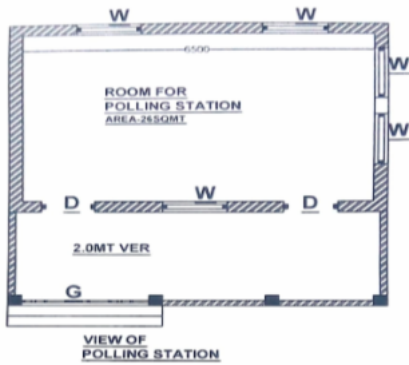

নির্বাচক নিবন্ধন আধিকারিকের স্বাক্ষর

Nazri Naksha

Google Map View

Polling Station Building Front View

Polling Station Front View

Cad View

Key MAP View

1 নাম : সেক ইসলামউদ্দিন পিতার নাম: সেক খয়রাত বাড়ির নং : n0068 বয়স : 74 লিঙ্গ : পুরুষ	CJD2447878 ফটো উপলব্ধ	2 নাম : রসিদ খাঁ পিতার নাম: মনিরুদ্দিন খাঁ বাড়ির নং : n0016 বয়স : 56 লিঙ্গ : পুরুষ	NNS1768365 ফটো উপলব্ধ	3 নাম : সেক মকসেদ পিতার নাম: সেক ওসমান বাড়ির নং : n0045 বয়স : 54 লিঙ্গ : পুরুষ	CJD0297549 ফটো উপলব্ধ
4 নাম : শবনম বেগম স্বামীর নাম: জামসেদ সেক বাড়ির নং : n0045 বয়স : 52 লিঙ্গ : মহিলা	NNS2111904 ফটো উপলব্ধ	5 নাম : সেক সাবেদ পিতার নাম: সেক আরসেদ বাড়ির নং : n0045 বয়স : 38 লিঙ্গ : পুরুষ	NNS1322023 ফটো উপলব্ধ	6 নাম : সেক সামিম পিতার নাম: সেক বাসেৎ বাড়ির নং : n0045 বয়স : 39 লিঙ্গ : পুরুষ	CJD2840452 ফটো উপলব্ধ
7 নাম : সেক জামসেদ পিতার নাম: সেক ওসমান বাড়ির নং : n0045 বয়স : 61 লিঙ্গ : পুরুষ	CJD2447415 ফটো উপলব্ধ	8 নাম : ফাতেমা বেগম স্বামীর নাম: বাসেত সেক বাড়ির নং : n0045 বয়স : 59 লিঙ্গ : মহিলা	WB/31/212/162814 ফটো উপলব্ধ	9 নাম : সেক সাবীর পিতার নাম: সেক আরসেদ বাড়ির নং : n0045 বয়স : 38 লিঙ্গ : পুরুষ	CJD2840460 ফটো উপলব্ধ
10 নাম : সাকিনা বিবি স্বামীর নাম: শেখ সিকিল বাড়ির নং : n0068 বয়স : 34 লিঙ্গ : মহিলা	NNS1396399 ফটো উপলব্ধ	11 নাম : রসিদা বিবি স্বামীর নাম: ইসলামউদ্দিন সেক বাড়ির নং : n0068 বয়স : 65 লিঙ্গ : মহিলা	WB/31/212/162028 ফটো উপলব্ধ	12 নাম : সেক সিকিল পিতার নাম: সেক ইসলামউদ্দিন বাড়ির নং : n0068 বয়স : 44 লিঙ্গ : পুরুষ	CJD2902765 ফটো উপলব্ধ
13 নাম : সেক নজরুল পিতার নাম: সেক আলাউদ্দিন বাড়ির নং : n0057 বয়স : 40 লিঙ্গ : পুরুষ	CJD2902732 ফটো উপলব্ধ	14 নাম : নুরজান বিবি স্বামীর নাম: আলাউদ্দিন সেক বাড়ির নং : n0057 বয়স : 71 লিঙ্গ : মহিলা	NNS2566537 ফটো উপলব্ধ	15 নাম : সহিফ খান পিতার নাম: সৈফুল খান বাড়ির নং : n0005 বয়স : 30 লিঙ্গ : পুরুষ	NNS1714955 ফটো উপলব্ধ
16 নাম : সঞ্জীব খাঁ পিতার নাম: সইফুল খাঁ বাড়ির নং : 189 বয়স : 38 লিঙ্গ : পুরুষ	CJD2903243 ফটো উপলব্ধ	17 নাম : রহিমা বিবি স্বামীর নাম: তৈয়ব খাঁ বাড়ির নং : n0005 বয়স : 41 লিঙ্গ : মহিলা	CJD2709004 ফটো উপলব্ধ	18 নাম : কনিজা বিবি স্বামীর নাম: সৈফুল বাড়ির নং : n0005 বয়স : 59 লিঙ্গ : মহিলা	WB/31/212/162549 ফটো উপলব্ধ
19 নাম : আকতার খাঁ পিতার নাম: মোসাপ খাঁ বাড়ির নং : n0005 বয়স : 51 লিঙ্গ : পুরুষ	NNS2630143 ফটো উপলব্ধ	20 নাম : তৈয়ব খাঁ পিতার নাম: মোসাপ খাঁ বাড়ির নং : n0005 বয়স : 56 লিঙ্গ : পুরুষ	WB/31/212/162563 ফটো উপলব্ধ	21 নাম : মর্জিনা বিবি স্বামীর নাম: আয়ুব খাঁ বাড়ির নং : n0005 বয়স : 45 লিঙ্গ : মহিলা	CJD2445708 ফটো উপলব্ধ
22 নাম : আয়ুব খাঁ পিতার নাম: মোসাপ খাঁ বাড়ির নং : n0005 বয়স : 59 লিঙ্গ : পুরুষ	WB/31/212/162619 ফটো উপলব্ধ	23 নাম : মেরাজুল খাঁ পিতার নাম: মোসাপ খাঁ বাড়ির নং : n0005 বয়স : 61 লিঙ্গ : পুরুষ	WB/31/212/162651 ফটো উপলব্ধ	24 নাম : রাবেহা বিবি স্বামীর নাম: মিসকাতুল খান বাড়ির নং : n0005 বয়স : 52 লিঙ্গ : মহিলা	NNS2640977 ফটো উপলব্ধ
25 নাম : মিসকাতুল খাঁ পিতার নাম: মোসাপ খাঁ বাড়ির নং : n0005 বয়স : 64 লিঙ্গ : পুরুষ	CJD2445690 ফটো উপলব্ধ	26 নাম : খোদেজা বিবি স্বামীর নাম: বেচু খাঁ বাড়ির নং : n0004 বয়স : 73 লিঙ্গ : মহিলা	WB/31/212/162547 ফটো উপলব্ধ	27 নাম : আয়েশা বিবি স্বামীর নাম: সেক নজরুল ইসলাম বাড়ির নং : n0171 বয়স : 32 লিঙ্গ : মহিলা	NNS1612142 ফটো উপলব্ধ
28 নাম : আমিনা বিবি স্বামীর নাম: জয়নাল সেক বাড়ির নং : n0170 বয়স : 54 লিঙ্গ : মহিলা	WB/31/212/162413 ফটো উপলব্ধ	29 নাম : নাজরিন হোসেন স্বামীর নাম: সেক সোবহান বাড়ির নং : এন00056 বয়স : 27 লিঙ্গ : মহিলা	NNS2032951 ফটো উপলব্ধ	30 নাম : ওয়ারেজা বিবি স্বামীর নাম: সেক সফিতউদ্দিন বাড়ির নং : n0152 বয়স : 44 লিঙ্গ : মহিলা	CJD2574762 ফটো উপলব্ধ