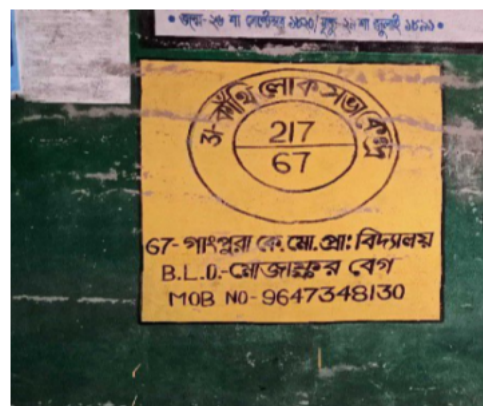

নির্বাচক নিবন্ধন আধিকারিকের স্বাক্ষর

Nazri Naksha

Google Map View

Polling Station Building Front View

Polling Station Front View

Cad View

Key MAP View

বিধানসভা নির্বাচনক্ষেত্রের নং, নাম : 217-রামনগর
ভাগ নং, নাম : 1-গাংপুরা (সম্পূর্ণ), জে.এল. নং ৬৪