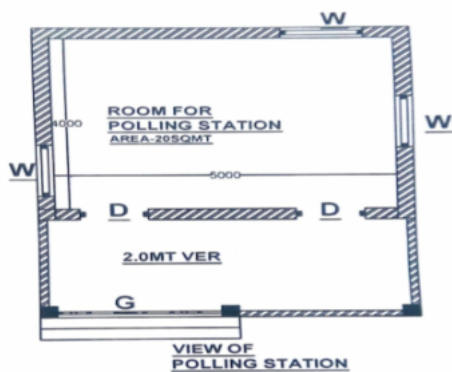

নির্বাচক নিবন্ধন আধিকারিকের স্বাক্ষর

Nazri Naksha

Google Map View

Polling Station Building Front View

Polling Station Front View

Cad View

Key MAP View

বিধানসভা নির্বাচনক্ষেত্রের নং, নাম : 217-রামনগর
ভাগ নং, নাম : 1-গাংপুরা (সম্পূর্ণ), জে.এল. নং ৬৪