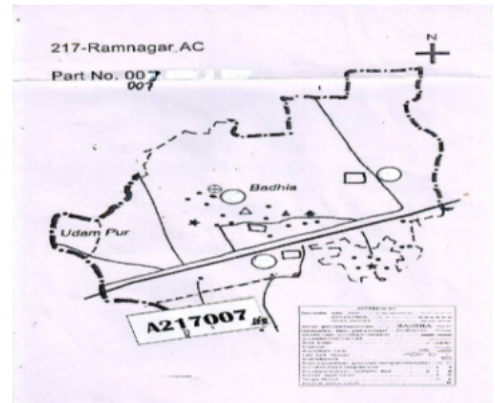

নির্বাচক নিবন্ধন আধিকারিকের স্বাক্ষর

Nazri Naksha

Google Map View

Polling Station Building Front View

Polling Station Front View

Cad View

Key MAP View

বিধানসভা নির্বাচনক্ষেত্রের নং, নাম : 217-রামনগর
ভাগ নং, নাম : 1-মসজিদ - লক্কেশ্বরী রাস্তার দক্ষিণাংশ, বাধিয়া, জে.এল.নং. ৬