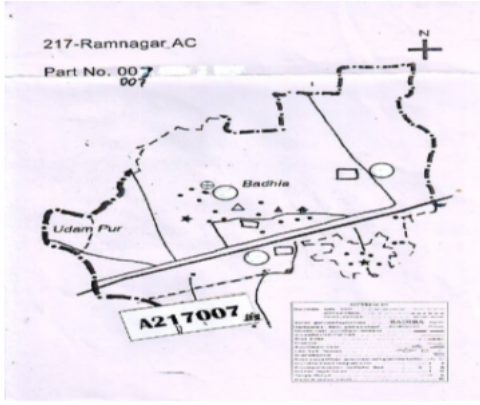

Nazri Naksha