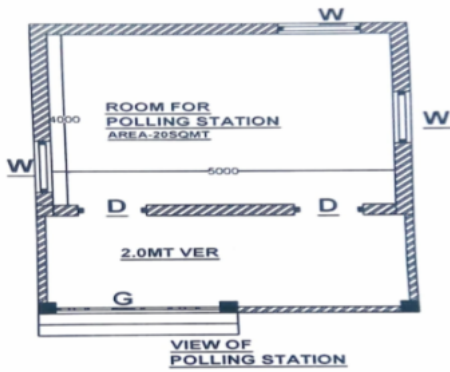

নির্বাচক নিবন্ধন আধিকারিকের স্বাক্ষর

Nazri Naksha

Google Map View

Polling Station Building Front View

Polling Station Front View

Cad View

Key MAP View

বিধানসভা নির্বাচনক্ষেত্রের নং, নাম : 217-রামনগর
ভাগ নং, নাম : 1-মসজিদ - লক্কেশ্বরী রাস্তার দক্ষিণাংশ, বাধিয়া, জে.এল.নং. ৬