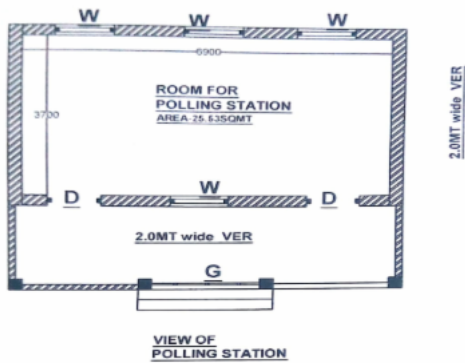

নির্বাচক নিবন্ধন আধিকারিকের স্বাক্ষর

Nazri Naksha

Google Map View

Polling Station Building Front View

Polling Station Front View

Cad View

Key MAP View

বিধানসভা নির্বাচনক্ষেত্রের নং, নাম : 217-রামনগর
ভাগ নং, নাম : 1-কাঁটাবনী(পশ্চিমাংশ)জে.এল.নং.৬৩