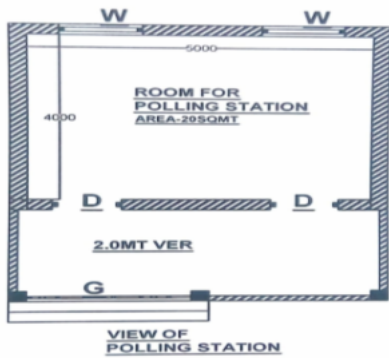

নির্বাচক নিবন্ধন আধিকারিকের স্বাক্ষর

Nazri Naksha

Google Map View

Polling Station Building Front View

Polling Station Front View

Cad View

Key MAP View

1	NNS1245380	ফটো উপলব্ধ	2	NNS1498211	ফটো উপলব্ধ	3	NNS1497775	ফটো উপলব্ধ
নাম : সেক বাউদ্দিন পিতার নাম: সেক আলাউদ্দিন বাড়ির নং : n0003 বয়স : 40 লিঙ্গ : পুরুষ			নাম : সেক আলাউদ্দিন পিতার নাম: সেক হামির বাড়ির নং : n0003 বয়স : 72 লিঙ্গ : পুরুষ			নাম : সেক নুরুদ্দিন পিতার নাম: সেক আলাউদ্দিন বাড়ির নং : n0004 বয়স : 36 লিঙ্গ : পুরুষ		
4	WB/31/212/180012	ফটো উপলব্ধ	5	NNS1616671	ফটো উপলব্ধ	6	CJD1362839	ফটো উপলব্ধ
নাম : বিলকাস বিবি স্বামীর নাম: আলাউদ্দিন সেক বাড়ির নং : n0004 বয়স : 61 লিঙ্গ : মহিলা			নাম : জলখা বিবি স্বামীর নাম: বাউদ্দিন সেক বাড়ির নং : n0003 বয়স : 31 লিঙ্গ : মহিলা			নাম : নুরজানবিবি স্বামীর নাম: জালাউদ্দিন সেক বাড়ির নং : n0003 বয়স : 58 লিঙ্গ : মহিলা		
7	CJD2341600	ফটো উপলব্ধ	8	WB/31/212/180132	ফটো উপলব্ধ	9	NNS1498138	ফটো উপলব্ধ
নাম : সাহাজাদি বিবি স্বামীর নাম: সোবান খাঁ বাড়ির নং : n0001 বয়স : 40 লিঙ্গ : মহিলা			নাম : নুরজানবিবি স্বামীর নাম: সেকাবৎ খাঁ বাড়ির নং : n0001 বয়স : 68 লিঙ্গ : মহিলা			নাম : সেক সুজাত পিতার নাম: সেক আলাউদ্দিন বাড়ির নং : n0174 বয়স : 34 লিঙ্গ : পুরুষ		
10	NNS1218924	ফটো উপলব্ধ	11	WB/31/212/177425	ফটো উপলব্ধ	12	NNS1805985	ফটো উপলব্ধ
নাম : সেক আলকাস পিতার নাম: সেক আলাউদ্দিন বাড়ির নং : n0173 বয়স : 36 লিঙ্গ : পুরুষ			নাম : দাবিরন বিবি স্বামীর নাম: রুস্তম সেক বাড়ির নং : n0169 বয়স : 60 লিঙ্গ : মহিলা			নাম : সাবেরুন বিবি স্বামীর নাম: নুরুদ্দিন সেক বাড়ির নং : 0004 বয়স : 29 লিঙ্গ : মহিলা		
13	NNS0303768	ফটো উপলব্ধ	14	NNS1805787	ফটো উপলব্ধ	15	NNS2065993	ফটো উপলব্ধ
নাম : সেক সহিদ পিতার নাম: সেক সুজাত বাড়ির নং : এন0001 বয়স : 38 লিঙ্গ : পুরুষ			নাম : আফসানা বিবি স্বামীর নাম: সেক সহিদ বাড়ির নং : এন0001 বয়স : 32 লিঙ্গ : মহিলা			নাম : সোহেল খাঁ পিতার নাম: জাবেদ খাঁ বাড়ির নং : এন0001 বয়স : 26 লিঙ্গ : পুরুষ		
16	NNS1497916	ফটো উপলব্ধ	17	NNS1805969	ফটো উপলব্ধ	18	NNS2172468	ফটো উপলব্ধ
নাম : সেক খোরবান পিতার নাম: সেক রুস্তম বাড়ির নং : n0169 বয়স : 40 লিঙ্গ : পুরুষ			নাম : সাকেরুন বিবি স্বামীর নাম: সুজাত সেক বাড়ির নং : 0174 বয়স : 31 লিঙ্গ : মহিলা			নাম : অভীক নায়ক পিতার নাম: তপন নায়ক বাড়ির নং : N0001 বয়স : 25 লিঙ্গ : পুরুষ		
19	NNS2065977	ফটো উপলব্ধ	20	CJD2841765	ফটো উপলব্ধ	21	NNS1400290	ফটো উপলব্ধ
নাম : সুমন পাত্র পিতার নাম: সীতাংগু কুমার পাত্র বাড়ির নং : N0001 বয়স : 27 লিঙ্গ : পুরুষ			নাম : সুলতানা বিবি স্বামীর নাম: সাবেদ খাঁ বাড়ির নং : n0001 বয়স : 39 লিঙ্গ : মহিলা			নাম : সেক আসলাউদ্দিন পিতার নাম: সেক জালাউদ্দিন বাড়ির নং : n0003 বয়স : 36 লিঙ্গ : পুরুষ		
22	CJD2457836	ফটো উপলব্ধ	23	CJD2841757	ফটো উপলব্ধ	24	CJD1363001	ফটো উপলব্ধ
নাম : সাবেদ খান পিতার নাম: সেকাবত খান বাড়ির নং : n0001 বয়স : 49 লিঙ্গ : পুরুষ			নাম : সোবান খাঁ পিতার নাম: সেকাবৎ খাঁ বাড়ির নং : n0001 বয়স : 44 লিঙ্গ : পুরুষ			নাম : ময়সুম বিবি স্বামীর নাম: রবুল বাড়ির নং : n0175 বয়স : 48 লিঙ্গ : মহিলা		
25	NNS1805845	ফটো উপলব্ধ	26	CJD2094456	ফটো উপলব্ধ	27	CJD1362953	ফটো উপলব্ধ
নাম : সেক আমজাত পিতার নাম: আলাউদ্দিন সেক বাড়ির নং : 0174 বয়স : 32 লিঙ্গ : পুরুষ			নাম : জাবেদ খাঁ পিতার নাম: সেকাবত খাঁ বাড়ির নং : n0001 বয়স : 50 লিঙ্গ : পুরুষ			নাম : সেক রবুল পিতার নাম: আলাউদ্দিন সেক বাড়ির নং : n0174 বয়স : 53 লিঙ্গ : পুরুষ		
28	NNS2243327	ফটো উপলব্ধ	29	CJD1362755	ফটো উপলব্ধ	30	NNS2221810	ফটো উপলব্ধ
নাম : সেক ফারুক পিতার নাম: সেক রবুল বাড়ির নং : এন0174 বয়স : 25 লিঙ্গ : পুরুষ			নাম : মেহেরবান খাঁ পিতার নাম: সেকাবত খাঁ বাড়ির নং : n0001 বয়স : 42 লিঙ্গ : পুরুষ			নাম : সাকিনা বিবি স্বামীর নাম: জাবেদ খাঁ বাড়ির নং : n0001 বয়স : 44 লিঙ্গ : মহিলা		