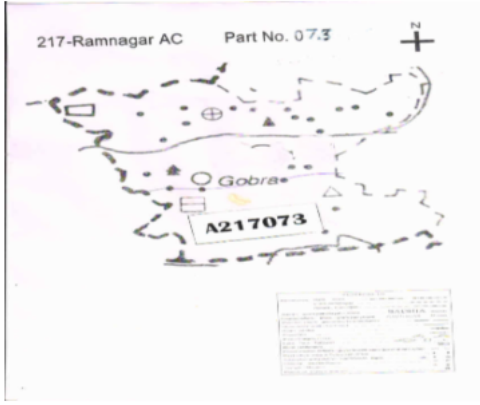

Nazri Naksha