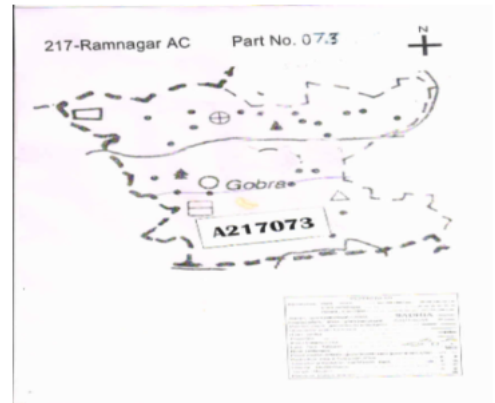

নির্বাচক নিবন্ধন আধিকারিকের স্বাক্ষর

Nazri Naksha

Google Map View

Polling Station Building Front View

Polling Station Front View

Cad View

Key MAP View

1	NNS1245380	ফটো উপলব্ধ	2	NNS1498211	ফটো উপলব্ধ	3	NNS1497775	ফটো উপলব্ধ
নাম : সেক বাউদ্দিন পিতার নাম: সেক আলাউদ্দিন বাড়ির নং : n0003 বয়স : 40 লিঙ্গ : পুরুষ			নাম : সেক আলাউদ্দিন পিতার নাম: সেক হামির বাড়ির নং : n0003 বয়স : 72 লিঙ্গ : পুরুষ			নাম : সেক নুরুদ্দিন পিতার নাম: সেক আলাউদ্দিন বাড়ির নং : n0004 বয়স : 36 লিঙ্গ : পুরুষ		
4	WB/31/212/180012	ফটো উপলব্ধ	5	NNS1616671	ফটো উপলব্ধ	6	CJD1362839	ফটো উপলব্ধ
নাম : বিলকাস বিবি স্বামীর নাম: আলাউদ্দিন সেক বাড়ির নং : n0004 বয়স : 61 লিঙ্গ : মহিলা			নাম : জলখা বিবি স্বামীর নাম: বাউদ্দিন সেক বাড়ির নং : n0003 বয়স : 31 লিঙ্গ : মহিলা			নাম : নুরজানবিবি স্বামীর নাম: জালাউদ্দিন সেক বাড়ির নং : n0003 বয়স : 58 লিঙ্গ : মহিলা		
7	CJD2341600	ফটো উপলব্ধ	8	WB/31/212/180132	ফটো উপলব্ধ	9	NNS1498138	ফটো উপলব্ধ
নাম : সাহাজাদি বিবি স্বামীর নাম: সোবান খাঁ বাড়ির নং : n0001 বয়স : 40 লিঙ্গ : মহিলা			নাম : নুরজানবিবি স্বামীর নাম: সেকাবৎ খাঁ বাড়ির নং : n0001 বয়স : 68 লিঙ্গ : মহিলা			নাম : সেক সুজাত পিতার নাম: সেক আলাউদ্দিন বাড়ির নং : n0174 বয়স : 34 লিঙ্গ : পুরুষ		
10	NNS1218924	ফটো উপলব্ধ	11	WB/31/212/177425	ফটো উপলব্ধ	12	NNS1805985	ফটো উপলব্ধ
নাম : সেক আলকাস পিতার নাম: সেক আলাউদ্দিন বাড়ির নং : n0173 বয়স : 36 লিঙ্গ : পুরুষ			নাম : দাবিরন বিবি স্বামীর নাম: রুস্তম সেক বাড়ির নং : n0169 বয়স : 60 লিঙ্গ : মহিলা			নাম : সাবেরুন বিবি স্বামীর নাম: নুরুদ্দিন সেক বাড়ির নং : 0004 বয়স : 29 লিঙ্গ : মহিলা		
13	NNS0303768	ফটো উপলব্ধ	14	NNS1805787	ফটো উপলব্ধ	15	NNS2065993	ফটো উপলব্ধ
নাম : সেক সহিদ পিতার নাম: সেক সুজাত বাড়ির নং : এন0001 বয়স : 38 লিঙ্গ : পুরুষ			নাম : আফসানা বিবি স্বামীর নাম: সেক সহিদ বাড়ির নং : এন0001 বয়স : 32 লিঙ্গ : মহিলা			নাম : সোহেল খাঁ পিতার নাম: জাবেদ খাঁ বাড়ির নং : এন0001 বয়স : 26 লিঙ্গ : পুরুষ		
16	NNS1497916	ফটো উপলব্ধ	17	NNS1805969	ফটো উপলব্ধ	18	NNS2172468	ফটো উপলব্ধ
নাম : সেক খোরবান পিতার নাম: সেক রুস্তম বাড়ির নং : n0169 বয়স : 40 লিঙ্গ : পুরুষ			নাম : সাকেরুন বিবি স্বামীর নাম: সুজাত সেক বাড়ির নং : 0174 বয়স : 31 লিঙ্গ : মহিলা			নাম : অভীক নায়ক পিতার নাম: তপন নায়ক বাড়ির নং : N0001 বয়স : 25 লিঙ্গ : পুরুষ		
19	NNS2065977	ফটো উপলব্ধ	20	CJD2841765	ফটো উপলব্ধ	21	NNS1400290	ফটো উপলব্ধ
নাম : সুমন পাত্র পিতার নাম: সীতাংগু কুমার পাত্র বাড়ির নং : N0001 বয়স : 27 লিঙ্গ : পুরুষ			নাম : সুলতানা বিবি স্বামীর নাম: সাবেদ খাঁ বাড়ির নং : n0001 বয়স : 39 লিঙ্গ : মহিলা			নাম : সেক আসলাউদ্দিন পিতার নাম: সেক জালাউদ্দিন বাড়ির নং : n0003 বয়স : 36 লিঙ্গ : পুরুষ		
22	CJD2457836	ফটো উপলব্ধ	23	CJD2841757	ফটো উপলব্ধ	24	CJD1363001	ফটো উপলব্ধ
নাম : সাবেদ খান পিতার নাম: সেকাবত খান বাড়ির নং : n0001 বয়স : 49 লিঙ্গ : পুরুষ			নাম : সোবান খাঁ পিতার নাম: সেকাবৎ খাঁ বাড়ির নং : n0001 বয়স : 44 লিঙ্গ : পুরুষ			নাম : ময়সুম বিবি স্বামীর নাম: রবুল বাড়ির নং : n0175 বয়স : 48 লিঙ্গ : মহিলা		
25	NNS1805845	ফটো উপলব্ধ	26	CJD2094456	ফটো উপলব্ধ	27	CJD1362953	ফটো উপলব্ধ
নাম : সেক আমজাত পিতার নাম: আলাউদ্দিন সেক বাড়ির নং : 0174 বয়স : 32 লিঙ্গ : পুরুষ			নাম : জাবেদ খাঁ পিতার নাম: সেকাবত খাঁ বাড়ির নং : n0001 বয়স : 50 লিঙ্গ : পুরুষ			নাম : সেক রবুল পিতার নাম: আলাউদ্দিন সেক বাড়ির নং : n0174 বয়স : 53 লিঙ্গ : পুরুষ		
28	NNS2243327	ফটো উপলব্ধ	29	CJD1362755	ফটো উপলব্ধ	30	NNS2221810	ফটো উপলব্ধ
নাম : সেক ফারুক পিতার নাম: সেক রবুল বাড়ির নং : এন0174 বয়স : 25 লিঙ্গ : পুরুষ			নাম : মেহেরবান খাঁ পিতার নাম: সেকাবত খাঁ বাড়ির নং : n0001 বয়স : 42 লিঙ্গ : পুরুষ			নাম : সাকিনা বিবি স্বামীর নাম: জাবেদ খাঁ বাড়ির নং : n0001 বয়স : 44 লিঙ্গ : মহিলা		