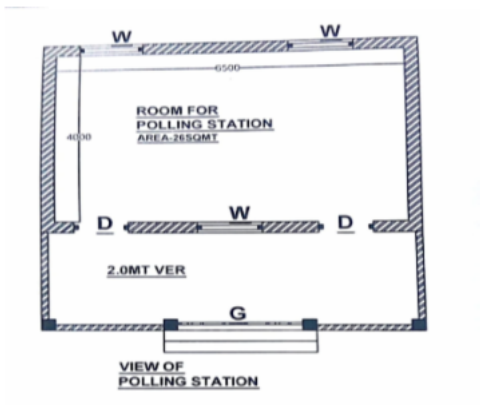

নির্বাচক নিবন্ধন আধিকারিকের স্বাক্ষর

Nazri Naksha

Google Map View

Polling Station Building Front View

Polling Station Front View

Cad View

Key MAP View

1 নাম : পুষ্পিতা কর স্বামীর নাম: নির্মল কর বাড়ির নং : এন0156 বয়স : 33 লিঙ্গ : মহিলা ফটো উপলব্ধ	NNS2066512	2 নাম : স্বপ্না কর স্বামীর নাম: উত্তম কর বাড়ির নং : n0159 বয়স : 53 লিঙ্গ : মহিলা ফটো উপলব্ধ	WB/31/212/081389	3 নাম : শুভেন্দু কর পিতার নাম: উত্তম কর বাড়ির নং : n0174 বয়স : 32 লিঙ্গ : পুরুষ ফটো উপলব্ধ	NNS1597533
4 নাম : সন্ধ্যা রানী কর স্বামীর নাম: সলিল কুমার কর বাড়ির নং : n0156 বয়স : 67 লিঙ্গ : মহিলা ফটো উপলব্ধ	NNS2222727	5 নাম : অজিত কামিলা পিতার নাম: অমল্য কামিলা বাড়ির নং : n0107 বয়স : 65 লিঙ্গ : পুরুষ ফটো উপলব্ধ	WB/31/212/183195	6 নাম : গীতাজ্জলী কামিলা স্বামীর নাম: অজিত কামিলা বাড়ির নং : n0107 বয়স : 55 লিঙ্গ : মহিলা ফটো উপলব্ধ	WB/31/212/183194
7 নাম : শিবশঙ্কর কামিলা পিতার নাম: অজিত কামিলা বাড়ির নং : n0107 বয়স : 32 লিঙ্গ : পুরুষ ফটো উপলব্ধ	NNS1617059	8 নাম : কম্পনা কামিলা পিতার নাম: অজিত কামিলা বাড়ির নং : n0107 বয়স : 35 লিঙ্গ : মহিলা ফটো উপলব্ধ	NNS1324128	9 নাম : রঞ্জিত গায়েন পিতার নাম: সম্পূর্ণ গায়েন বাড়ির নং : 0003 বয়স : 29 লিঙ্গ : পুরুষ ফটো উপলব্ধ	NNS1806041
10 নাম : শেফালী গায়েন স্বামীর নাম: চন্দন গায়েন বাড়ির নং : n0006 বয়স : 42 লিঙ্গ : মহিলা ফটো উপলব্ধ	CJD2843100	11 নাম : খুমুনি গায়েন স্বামীর নাম: সুভাশিষ গায়েন বাড়ির নং : n0004 বয়স : 34 লিঙ্গ : মহিলা ফটো উপলব্ধ	NNS1498856	12 নাম : সুভাশিষ গায়েন পিতার নাম: শ্রীমন্ত গায়েন বাড়ির নং : n0004 বয়স : 40 লিঙ্গ : পুরুষ ফটো উপলব্ধ	CJD2784866
13 নাম : সঞ্জীব গায়ন পিতার নাম: সম্পূর্ণ গায়ন বাড়ির নং : n0003 বয়স : 32 লিঙ্গ : পুরুষ ফটো উপলব্ধ	NNS1498427	14 নাম : সুকান্তি গায়ন স্বামীর নাম: সম্পূর্ণ গায়ন বাড়ির নং : n0003 বয়স : 53 লিঙ্গ : মহিলা ফটো উপলব্ধ	WB/31/212/183052	15 নাম : সম্পূর্ণ গায়ন পিতার নাম: নীলমনি গায়ন বাড়ির নং : n0003 বয়স : 57 লিঙ্গ : পুরুষ ফটো উপলব্ধ	WB/31/212/183392
16 নাম : শ্রীমন্ত গায়ন পিতার নাম: প্রমথ গায়ন বাড়ির নং : n0004 বয়স : 67 লিঙ্গ : পুরুষ ফটো উপলব্ধ	WB/31/212/183117	17 নাম : সন্ধ্যা গায়ন স্বামীর নাম: শ্রীমন্ত গায়ন বাড়ির নং : n0004 বয়স : 60 লিঙ্গ : মহিলা ফটো উপলব্ধ	WB/31/212/183098	18 নাম : সুভাষিনী সাউ স্বামীর নাম: শ্যামসুন্দর সাউ বাড়ির নং : n0006 বয়স : 73 লিঙ্গ : মহিলা ফটো উপলব্ধ	WB/31/212/183379
19 নাম : অন্নপূর্ণা গায়েন স্বামীর নাম: সুধীর চন্দ্র গায়েন বাড়ির নং : n0006 বয়স : 75 লিঙ্গ : মহিলা ফটো উপলব্ধ	NNS2109817	20 নাম : চন্দন গায়েন পিতার নাম: সুধীর চন্দ্র গায়েন বাড়ির নং : n0006 বয়স : 46 লিঙ্গ : পুরুষ ফটো উপলব্ধ	CJD1369511	21 নাম : নন্দন গায়েন পিতার নাম: চন্দন গায়েন বাড়ির নং : মহাজন বয়স : 21 লিঙ্গ : পুরুষ ফটো উপলব্ধ	NNS2581239
22 নাম : সুপর্ণা গায়েন স্বামীর নাম: সঞ্জীব গায়েন বাড়ির নং : এন0003 বয়স : 25 লিঙ্গ : মহিলা ফটো উপলব্ধ	NNS2375046	23 নাম : পার্বতী গায়েন স্বামীর নাম: স্নেহাশিষ গায়েন বাড়ির নং : N001 বয়স : 25 লিঙ্গ : মহিলা ফটো উপলব্ধ	NNS2172658	24 নাম : হেমন্ত গায়েন পিতার নাম: প্রমথ গায়েন বাড়ির নং : n0005 বয়স : 73 লিঙ্গ : পুরুষ ফটো উপলব্ধ	WB/31/212/183485
25 নাম : গীতাজ্জলী বেরা(গায়েন) স্বামীর নাম: আশীস গায়েন বাড়ির নং : n0005 বয়স : 35 লিঙ্গ : মহিলা ফটো উপলব্ধ	NNS1324169	26 নাম : স্নেহাশিষ গায়েন পিতার নাম: হেমন্ত গায়েন বাড়ির নং : n0127 বয়স : 38 লিঙ্গ : পুরুষ ফটো উপলব্ধ	NNS1245745	27 নাম : আশিষ কুমার গায়েন পিতার নাম: হেমন্ত গায়েন বাড়ির নং : n0127 বয়স : 44 লিঙ্গ : পুরুষ ফটো উপলব্ধ	CJD2458941
28 নাম : আরতি গায়েন স্বামীর নাম: হেমন্ত গায়েন বাড়ির নং : n0005 বয়স : 65 লিঙ্গ : মহিলা ফটো উপলব্ধ	WB/31/212/183054	29 নাম : প্রতিভা জানা(গিরি) স্বামীর নাম: প্রভাত কুমার গিরি বাড়ির নং : n0127 বয়স : 50 লিঙ্গ : মহিলা ফটো উপলব্ধ	NNS1498898	30 নাম : পরিতোষ গিরি পিতার নাম: দিবাকর গিরি বাড়ির নং : n0127 বয়স : 53 লিঙ্গ : পুরুষ ফটো উপলব্ধ	NNS0308379