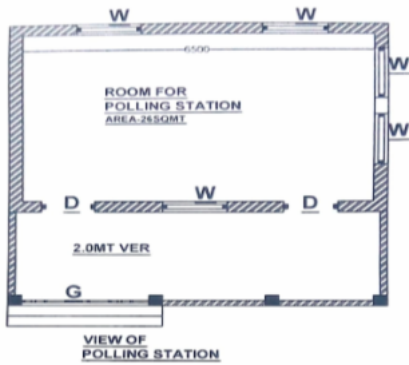

নির্বাচক নিবন্ধন আধিকারিকের স্বাক্ষর

Nazri Naksha

Google Map View

Polling Station Building Front View

Polling Station Front View

Cad View

Key MAP View

বিধানসভা নির্বাচনক্ষেত্রের নং, নাম : 217-রামনগর
ভাগ নং, নাম : 1-আকনা (সম্পূর্ণ), জে.এল.নং.১০০