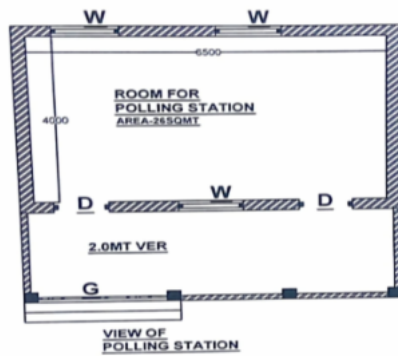

নির্বাচক নিবন্ধন আধিকারিকের স্বাক্ষর

Nazri Naksha

Google Map View

Polling Station Building Front View

Polling Station Front View

Cad View

Key MAP View

1 নাম : সেক সমিউল পিতার নাম: সেক একরাম বাড়ির নং : n0158 বয়স : 31 লিঙ্গ : পুরুষ	NNS1769116 ফটো উপলব্ধ	2 নাম : সাবিনা খাতুন পিতার নাম: সেক একরাম বাড়ির নং : N0158 বয়স : 25 লিঙ্গ : মহিলা	NNS2147478 ফটো উপলব্ধ	3 নাম : সেক একরাম পিতার নাম: সেক হাপিজুদ্দিন বাড়ির নং : 0158 বয়স : 54 লিঙ্গ : পুরুষ	CJD1362490 ফটো উপলব্ধ
4 নাম : হাসিরুন বিবি স্বামীর নাম: সেক সমিউল বাড়ির নং : n0158 বয়স : 28 লিঙ্গ : মহিলা	NNS1900901 ফটো উপলব্ধ	5 নাম : রুবিনা খাতুন পিতার নাম: সেক আফ্রম বাড়ির নং : এন0158 বয়স : 22 লিঙ্গ : মহিলা	NNS2413300 ফটো উপলব্ধ	6 নাম : জীবন কমিলা পিতার নাম: কলিপদ কমিলা বাড়ির নং : এন0006 বয়স : 67 লিঙ্গ : পুরুষ	CXF0713438 ফটো উপলব্ধ
7 নাম : শঙ্কর কমিলা পিতার নাম: জীবনকৃষ্ণ কমিলা বাড়ির নং : n0006 বয়স : 42 লিঙ্গ : পুরুষ	CJD2785335 ফটো উপলব্ধ	8 নাম : আরতি কমিলা স্বামীর নাম: জীবনকৃষ্ণ কমিলা বাড়ির নং : n0006 বয়স : 50 লিঙ্গ : মহিলা	WB/31/212/189119 ফটো উপলব্ধ	9 নাম : সুপর্ণা কর স্বামীর নাম: অমরদীপ কর বাড়ির নং : n0049 বয়স : 31 লিঙ্গ : মহিলা	NNS1617679 ফটো উপলব্ধ
10 নাম : সমরদীপ কর পিতার নাম: সতীশ কর বাড়ির নং : n0049 বয়স : 39 লিঙ্গ : পুরুষ	NNS1174648 ফটো উপলব্ধ	11 নাম : জানকী কর স্বামীর নাম: সতীশ কর বাড়ির নং : n0049 বয়স : 52 লিঙ্গ : মহিলা	WB/31/212/189040 ফটো উপলব্ধ	12 নাম : সতীশচন্দ্র কর পিতার নাম: বিনোদ কর বাড়ির নং : n0049 বয়স : 65 লিঙ্গ : পুরুষ	WB/31/212/189013 ফটো উপলব্ধ
13 নাম : চন্দ্রিমা দে কর স্বামীর নাম: জয়দীপ কর বাড়ির নং : N0049 বয়স : 32 লিঙ্গ : মহিলা	NNS1500404 ফটো উপলব্ধ	14 নাম : অমরদীপ কর পিতার নাম: সতীশ চন্দ্র কর বাড়ির নং : n0049 বয়স : 40 লিঙ্গ : পুরুষ	CJD2462091 ফটো উপলব্ধ	15 নাম : রিয়া জানা কর স্বামীর নাম: সমরদীপ কর বাড়ির নং : এন0049 বয়স : 27 লিঙ্গ : মহিলা	NNS2067270 ফটো উপলব্ধ
16 নাম : জয়দীপ কর পিতার নাম: সতীশ চন্দ্র কর বাড়ির নং : n0049 বয়স : 32 লিঙ্গ : পুরুষ	NNS1617794 ফটো উপলব্ধ	17 নাম : অমতা করন স্বামীর নাম: শিবশংকর করন বাড়ির নং : n0072 বয়স : 30 লিঙ্গ : মহিলা	NNS1717685 ফটো উপলব্ধ	18 নাম : শিব শংকর করন পিতার নাম: বসন্ত কুমার করন বাড়ির নং : n0072 বয়স : 44 লিঙ্গ : পুরুষ	CJD2461705 ফটো উপলব্ধ
19 নাম : সুভদ্রা কমিলা স্বামীর নাম: অভিজিৎ কমিলা বাড়ির নং : n0162 বয়স : 35 লিঙ্গ : মহিলা	NNS1321496 ফটো উপলব্ধ	20 নাম : আরতি কমিলা স্বামীর নাম: সুনীল কুমার কমিলা বাড়ির নং : n0155 বয়স : 47 লিঙ্গ : মহিলা	CJD2450286 ফটো উপলব্ধ	21 নাম : সুনীল কুমার কমিলা পিতার নাম: গৌরাজ কমিলা বাড়ির নং : n0154 বয়স : 52 লিঙ্গ : পুরুষ	WB/31/212/168337 ফটো উপলব্ধ
22 নাম : রেনুকা গিরি স্বামীর নাম: কানাইলাল গিরি বাড়ির নং : n0148 বয়স : 42 লিঙ্গ : মহিলা	CJD2461341 ফটো উপলব্ধ	23 নাম : সমীর জানা পিতার নাম: কানাইলাল জানা বাড়ির নং : n0148 বয়স : 42 লিঙ্গ : পুরুষ	CJD2461317 ফটো উপলব্ধ	24 নাম : চন্দ্রমোহন কমিলা পিতার নাম: বালকৃষ্ণ কমিলা বাড়ির নং : n0148 বয়স : 43 লিঙ্গ : পুরুষ	CJD2461283 ফটো উপলব্ধ
25 নাম : নবকৃষ্ণ কমিলা পিতার নাম: শরৎ কমিলা বাড়ির নং : n0008 বয়স : 50 লিঙ্গ : পুরুষ	WB/31/212/189004 ফটো উপলব্ধ	26 নাম : সারদামনি কমিলা স্বামীর নাম: গৌরকৃষ্ণ কমিলা বাড়ির নং : n0008 বয়স : 47 লিঙ্গ : মহিলা	WB/31/212/189140 ফটো উপলব্ধ	27 নাম : গৌরকৃষ্ণ কমিলা পিতার নাম: শরৎ কমিলা বাড়ির নং : n0008 বয়স : 53 লিঙ্গ : পুরুষ	WB/31/212/189107 ফটো উপলব্ধ
28 নাম : মীনা কমিলা স্বামীর নাম: শুভাশিষ কমিলা বাড়ির নং : n0007 বয়স : 35 লিঙ্গ : মহিলা	NNS1617935 ফটো উপলব্ধ	29 নাম : মনিমালা কমিলা স্বামীর নাম: দেবশীষ কমিলা বাড়ির নং : n0007 বয়স : 41 লিঙ্গ : মহিলা	CJD2905651 ফটো উপলব্ধ	30 নাম : কবিতা কমিলা স্বামীর নাম: আশীষ কমিলা বাড়ির নং : n0007 বয়স : 42 লিঙ্গ : মহিলা	NNS0318667 ফটো উপলব্ধ