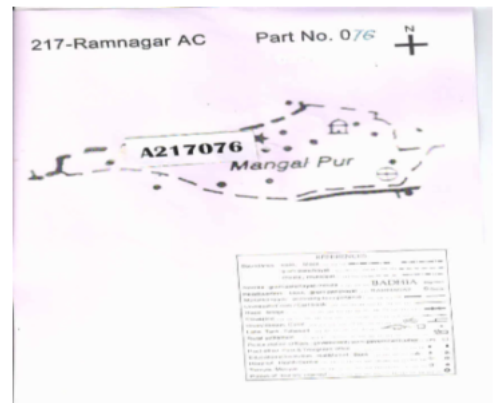

নির্বাচক নিবন্ধন আধিকারিকের স্বাক্ষর

Nazri Naksha

Google Map View

Polling Station Building Front View

Polling Station Front View

Cad View

Key MAP View

1 নাম : সেক সমিউল পিতার নাম: সেক একরাম বাড়ির নং : n0158 বয়স : 31 লিঙ্গ : পুরুষ	NNS1769116 ফটো উপলব্ধ	2 নাম : সাবিনা খাতুন পিতার নাম: সেক একরাম বাড়ির নং : N0158 বয়স : 25 লিঙ্গ : মহিলা	NNS2147478 ফটো উপলব্ধ	3 নাম : সেক একরাম পিতার নাম: সেক হাপিজুদ্দিন বাড়ির নং : 0158 বয়স : 54 লিঙ্গ : পুরুষ	CJD1362490 ফটো উপলব্ধ
4 নাম : হাসিরুন বিবি স্বামীর নাম: সেক সমিউল বাড়ির নং : n0158 বয়স : 28 লিঙ্গ : মহিলা	NNS1900901 ফটো উপলব্ধ	5 নাম : রুবিনা খাতুন পিতার নাম: সেক আফ্রম বাড়ির নং : এন0158 বয়স : 22 লিঙ্গ : মহিলা	NNS2413300 ফটো উপলব্ধ	6 নাম : জীবন কমিলা পিতার নাম: কলিপদ কমিলা বাড়ির নং : এন0006 বয়স : 67 লিঙ্গ : পুরুষ	CXF0713438 ফটো উপলব্ধ
7 নাম : শঙ্কর কমিলা পিতার নাম: জীবনকৃষ্ণ কমিলা বাড়ির নং : n0006 বয়স : 42 লিঙ্গ : পুরুষ	CJD2785335 ফটো উপলব্ধ	8 নাম : আরতি কমিলা স্বামীর নাম: জীবনকৃষ্ণ কমিলা বাড়ির নং : n0006 বয়স : 50 লিঙ্গ : মহিলা	WB/31/212/189119 ফটো উপলব্ধ	9 নাম : সুপর্ণা কর স্বামীর নাম: অমরদীপ কর বাড়ির নং : n0049 বয়স : 31 লিঙ্গ : মহিলা	NNS1617679 ফটো উপলব্ধ
10 নাম : সমরদীপ কর পিতার নাম: সতীশ কর বাড়ির নং : n0049 বয়স : 39 লিঙ্গ : পুরুষ	NNS1174648 ফটো উপলব্ধ	11 নাম : জানকী কর স্বামীর নাম: সতীশ কর বাড়ির নং : n0049 বয়স : 52 লিঙ্গ : মহিলা	WB/31/212/189040 ফটো উপলব্ধ	12 নাম : সতীশচন্দ্র কর পিতার নাম: বিনোদ কর বাড়ির নং : n0049 বয়স : 65 লিঙ্গ : পুরুষ	WB/31/212/189013 ফটো উপলব্ধ
13 নাম : চন্দ্রিমা দে কর স্বামীর নাম: জয়দীপ কর বাড়ির নং : N0049 বয়স : 32 লিঙ্গ : মহিলা	NNS1500404 ফটো উপলব্ধ	14 নাম : অমরদীপ কর পিতার নাম: সতীশ চন্দ্র কর বাড়ির নং : n0049 বয়স : 40 লিঙ্গ : পুরুষ	CJD2462091 ফটো উপলব্ধ	15 নাম : রিয়া জানা কর স্বামীর নাম: সমরদীপ কর বাড়ির নং : এন0049 বয়স : 27 লিঙ্গ : মহিলা	NNS2067270 ফটো উপলব্ধ
16 নাম : জয়দীপ কর পিতার নাম: সতীশ চন্দ্র কর বাড়ির নং : n0049 বয়স : 32 লিঙ্গ : পুরুষ	NNS1617794 ফটো উপলব্ধ	17 নাম : অমতা করন স্বামীর নাম: শিবশংকর করন বাড়ির নং : n0072 বয়স : 30 লিঙ্গ : মহিলা	NNS1717685 ফটো উপলব্ধ	18 নাম : শিব শংকর করন পিতার নাম: বসন্ত কুমার করন বাড়ির নং : n0072 বয়স : 44 লিঙ্গ : পুরুষ	CJD2461705 ফটো উপলব্ধ
19 নাম : সুভদ্রা কমিলা স্বামীর নাম: অভিজিৎ কমিলা বাড়ির নং : n0162 বয়স : 35 লিঙ্গ : মহিলা	NNS1321496 ফটো উপলব্ধ	20 নাম : আরতি কমিলা স্বামীর নাম: সুনীল কুমার কমিলা বাড়ির নং : n0155 বয়স : 47 লিঙ্গ : মহিলা	CJD2450286 ফটো উপলব্ধ	21 নাম : সুনীল কুমার কমিলা পিতার নাম: গৌরাজ কমিলা বাড়ির নং : n0154 বয়স : 52 লিঙ্গ : পুরুষ	WB/31/212/168337 ফটো উপলব্ধ
22 নাম : রেনুকা গিরি স্বামীর নাম: কানাইলাল গিরি বাড়ির নং : n0148 বয়স : 42 লিঙ্গ : মহিলা	CJD2461341 ফটো উপলব্ধ	23 নাম : সমীর জানা পিতার নাম: কানাইলাল জানা বাড়ির নং : n0148 বয়স : 42 লিঙ্গ : পুরুষ	CJD2461317 ফটো উপলব্ধ	24 নাম : চন্দ্রমোহন কমিলা পিতার নাম: বালকৃষ্ণ কমিলা বাড়ির নং : n0148 বয়স : 43 লিঙ্গ : পুরুষ	CJD2461283 ফটো উপলব্ধ
25 নাম : নবকৃষ্ণ কমিলা পিতার নাম: শরৎ কমিলা বাড়ির নং : n0008 বয়স : 50 লিঙ্গ : পুরুষ	WB/31/212/189004 ফটো উপলব্ধ	26 নাম : সারদামনি কমিলা স্বামীর নাম: গৌরকৃষ্ণ কমিলা বাড়ির নং : n0008 বয়স : 47 লিঙ্গ : মহিলা	WB/31/212/189140 ফটো উপলব্ধ	27 নাম : গৌরকৃষ্ণ কমিলা পিতার নাম: শরৎ কমিলা বাড়ির নং : n0008 বয়স : 53 লিঙ্গ : পুরুষ	WB/31/212/189107 ফটো উপলব্ধ
28 নাম : মীনা কমিলা স্বামীর নাম: শুভাশিষ কমিলা বাড়ির নং : n0007 বয়স : 35 লিঙ্গ : মহিলা	NNS1617935 ফটো উপলব্ধ	29 নাম : মনিমালা কমিলা স্বামীর নাম: দেবশীষ কমিলা বাড়ির নং : n0007 বয়স : 41 লিঙ্গ : মহিলা	CJD2905651 ফটো উপলব্ধ	30 নাম : কবিতা কমিলা স্বামীর নাম: আশীষ কমিলা বাড়ির নং : n0007 বয়স : 42 লিঙ্গ : মহিলা	NNS0318667 ফটো উপলব্ধ