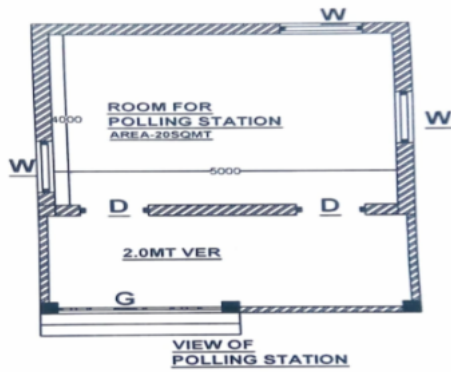

নির্বাচক নিবন্ধন আধিকারিকের স্বাক্ষর

Nazri Naksha

Google Map View

Polling Station Building Front View

Polling Station Front View

Cad View

Key MAP View

1 নাম : উমা পাত্র স্বামীর নাম: পৌরহরি পাত্র বাড়ির নং : n0001 বয়স : 46 লিঙ্গ : মহিলা ফটো উপলব্ধ	CJD2462646	2 নাম : পৌরহরি পাত্র পিতার নাম: কৃষ্ণচন্দ্র পাত্র বাড়ির নং : n0001 বয়স : 61 লিঙ্গ : পুরুষ ফটো উপলব্ধ	CJD1775733	3 নাম : সবিতা ভূঞা স্বামীর নাম: পীযুষ ভূঞা বাড়ির নং : এন0001 বয়স : 59 লিঙ্গ : মহিলা ফটো উপলব্ধ	WB/31/212/192151
4 নাম : জয়ন্তী নায়ক স্বামীর নাম: দেবু নায়ক বাড়ির নং : N0001 বয়স : 27 লিঙ্গ : মহিলা ফটো উপলব্ধ	NNS2148559	5 নাম : উত্তম দাস পিতার নাম: শচীন্দ্র দাস বাড়ির নং : এন0001 বয়স : 26 লিঙ্গ : পুরুষ ফটো উপলব্ধ	NNS2085264	6 নাম : রিয়া নায়ক স্বামীর নাম: অনিমেঘ নায়ক বাড়ির নং : এন0001 বয়স : 26 লিঙ্গ : মহিলা ফটো উপলব্ধ	NNS2084853
7 নাম : দীপিকা সাউ পিতার নাম: দেবেন্দ্র সাউ বাড়ির নং : N0001 বয়স : 25 লিঙ্গ : মহিলা ফটো উপলব্ধ	NNS2172955	8 নাম : রাকেশ বেরা পিতার নাম: অবন্তি বেরা বাড়ির নং : N0001 বয়স : 26 লিঙ্গ : পুরুষ ফটো উপলব্ধ	NNS2148666	9 নাম : সুমিতা মাইতি পিতার নাম: সচীদানন্দ মাইতি বাড়ির নং : N0001 বয়স : 25 লিঙ্গ : মহিলা ফটো উপলব্ধ	NNS2173029
10 নাম : মানস মন্ডল পিতার নাম: সুবল মন্ডল বাড়ির নং : N0001 বয়স : 25 লিঙ্গ : পুরুষ ফটো উপলব্ধ	NNS2173045	11 নাম : স্বর্ণলতা দাস স্বামীর নাম: অশোক কুমার দাস বাড়ির নং : N0001 বয়স : 45 লিঙ্গ : মহিলা ফটো উপলব্ধ	CJD2264505	12 নাম : বন্দনা বর দাস স্বামীর নাম: দোলগোবিন্দ দাস বাড়ির নং : N0001 বয়স : 32 লিঙ্গ : মহিলা ফটো উপলব্ধ	NNS1564673
13 নাম : মধুমিতা নায়ক স্বামীর নাম: দীপক নায়ক বাড়ির নং : এন0001 বয়স : 28 লিঙ্গ : মহিলা ফটো উপলব্ধ	NNS1901594	14 নাম : শুভঙ্কর দাস পিতার নাম: পরিতোষ দাস বাড়ির নং : 00050 বয়স : 22 লিঙ্গ : পুরুষ ফটো উপলব্ধ	NNS2481299	15 নাম : পীযুষকান্তি ভূঞা পিতার নাম: জশ্বেঞ্জয় ভূঞা বাড়ির নং : এন0001 বয়স : 64 লিঙ্গ : পুরুষ ফটো উপলব্ধ	NNS2485779
16 নাম : সুস্মিতা নায়ক পিতার নাম: অরুণ নায়ক বাড়ির নং : এন0001 বয়স : 22 লিঙ্গ : মহিলা ফটো উপলব্ধ	NNS2501815	17 নাম : অপু দাস পিতার নাম: স্বপন দাস বাড়ির নং : এন0001 বয়স : 21 লিঙ্গ : পুরুষ ফটো উপলব্ধ	NNS2501070	18 নাম : সুস্মিতা ভূঞা পিতার নাম: রবীন্দ্র ভূঞা বাড়ির নং : এন0001 বয়স : 21 লিঙ্গ : মহিলা ফটো উপলব্ধ	NNS2501823
19 নাম : প্রিয়াঙ্কা শুই ভূঞা স্বামীর নাম: শিবনাথ ভূঞা বাড়ির নং : এন001 বয়স : 21 লিঙ্গ : মহিলা ফটো উপলব্ধ	NNS2501948	20 নাম : আশালতা (জানা)দাস স্বামীর নাম: অরবিন্দ দাস বাড়ির নং : n0161 বয়স : 32 লিঙ্গ : মহিলা ফটো উপলব্ধ	NNS1734839	21 নাম : পাপিয়া সেনাপতি নায়ক স্বামীর নাম: মিলন নায়ক বাড়ির নং : জেল নং 57 বয়স : 24 লিঙ্গ : মহিলা ফটো উপলব্ধ	NNS2230969
22 নাম : বর্ষানী কর (আচার্য্যা) পিতার নাম: জগবন্ধু কর বাড়ির নং : n0120 বয়স : 38 লিঙ্গ : মহিলা ফটো উপলব্ধ	NNS1900984	23 নাম : বিশ্ববন্ধু কর পিতার নাম: কমলাকান্ত কর বাড়ির নং : n0120 বয়স : 54 লিঙ্গ : পুরুষ ফটো উপলব্ধ	WB/31/212/192213	24 নাম : পূর্ণচন্দ্র কর পিতার নাম: যতীন্দ্র কর বাড়ির নং : n0121 বয়স : 54 লিঙ্গ : পুরুষ ফটো উপলব্ধ	WB/31/212/192066
25 নাম : সুরেন্দ্র কর পিতার নাম: কালী কর বাড়ির নং : n0121 বয়স : 79 লিঙ্গ : পুরুষ ফটো উপলব্ধ	WB/31/212/192284	26 নাম : অর্চনা কর স্বামীর নাম: সুরেন্দ্র কর বাড়ির নং : n0121 বয়স : 75 লিঙ্গ : মহিলা ফটো উপলব্ধ	WB/31/212/192107	27 নাম : অবনীন্দ্র নাথ কর পিতার নাম: সুরেন্দ্র নাথ কর বাড়ির নং : n0121 বয়স : 37 লিঙ্গ : পুরুষ ফটো উপলব্ধ	NNS1174747
28 নাম : নবনীতা পন্ডা(কর) স্বামীর নাম: রবীন্দ্রনাথ কর বাড়ির নং : n0121 বয়স : 37 লিঙ্গ : মহিলা ফটো উপলব্ধ	CJD2926061	29 নাম : রবীন্দ্রনাথ কর পিতার নাম: যতীন্দ্রনাথ কর বাড়ির নং : n0121 বয়স : 48 লিঙ্গ : পুরুষ ফটো উপলব্ধ	CJD1376326	30 নাম : মনীন্দ্রনাথ কর পিতার নাম: সুরেন্দ্র কর বাড়ির নং : n0121 বয়স : 41 লিঙ্গ : পুরুষ ফটো উপলব্ধ	CJD2463271