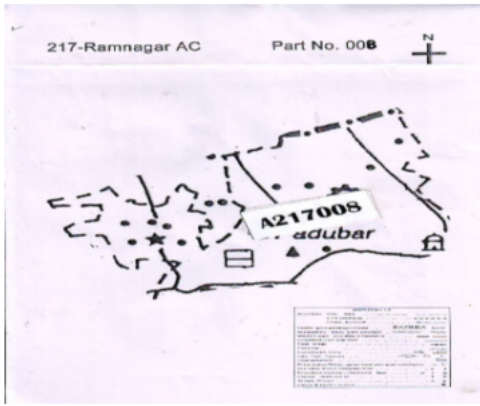

Nazri Naksha