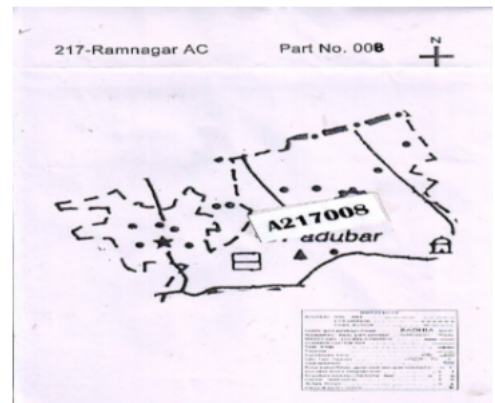

নির্বাচক নিবন্ধন আধিকারিকের স্বাক্ষর

Nazri Naksha

Google Map View

Polling Station Building Front View

Polling Station Front View

Cad View

Key MAP View

| | | | | | | | | |
|---|------------|------------|---|------------------|------------|---|------------|------------|
| 1 নাম : রোজিনা বিবি স্বামীর নাম : সেক উকিল বাড়ির নং : n0096 বয়স : 35 লিঙ্গ : মহিলা | NNS1765072 | ফটো উপলব্ধ | 2 নাম : সেক উকিল পিতার নাম : হাবীব সেক বাড়ির নং : n0096 বয়স : 41 লিঙ্গ : পুরুষ | CJD269965 | ফটো উপলব্ধ | 3 নাম : বিশ্বজিৎ দাস পিতার নাম : অঞ্জন দাস বাড়ির নং : 0096 বয়স : 34 লিঙ্গ : পুরুষ | NNS1785328 | ফটো উপলব্ধ |
| 4 নাম : আরমান সেক পিতার নাম : সেক ওয়াহেদ বাড়ির নং : এন000 বয়স : 27 লিঙ্গ : পুরুষ | NNS2043396 | ফটো উপলব্ধ | 5 নাম : নূরমহল বিবি স্বামীর নাম : সেক ওয়াহেদ বাড়ির নং : n0117 বয়স : 52 লিঙ্গ : মহিলা | NNS1226075 | ফটো উপলব্ধ | 6 নাম : সিকিলা বিবি স্বামীর নাম : তাজউদ্দিন সেক বাড়ির নং : 0108 বয়স : 56 লিঙ্গ : মহিলা | NNS2630218 | ফটো উপলব্ধ |
| 7 নাম : সেক নজরুল আলি পিতার নাম : সেক জয়নাল আলি বাড়ির নং : পদুবার বয়স : 43 লিঙ্গ : পুরুষ | NNS0181990 | ফটো উপলব্ধ | 8 নাম : সেক ওয়াহেদ পিতার নাম : সেক মোহা বকুল বাড়ির নং : n0118 বয়স : 63 লিঙ্গ : পুরুষ | NNS1226067 | ফটো উপলব্ধ | 9 নাম : আনুয়ারা বিবি স্বামীর নাম : কমরুল সেক বাড়ির নং : n0003 বয়স : 52 লিঙ্গ : মহিলা | CJD2010353 | ফটো উপলব্ধ |
| 10 নাম : সেক কমরুল পিতার নাম : সেক আমজাদ বাড়ির নং : n0003 বয়স : 55 লিঙ্গ : পুরুষ | CJD2010346 | ফটো উপলব্ধ | 11 নাম : সেক আতাবুল পিতার নাম : সেক আমজাদ বাড়ির নং : n0003 বয়স : 38 লিঙ্গ : পুরুষ | NNS1867746 | ফটো উপলব্ধ | 12 নাম : আব্দুল সাত্তার সেক পিতার নাম : কমরুল সেক বাড়ির নং : n0003 বয়স : 28 লিঙ্গ : পুরুষ | NNS1884378 | ফটো উপলব্ধ |
| 13 নাম : রীতা কামিল্যা স্বামীর নাম : নিতাই কামিল্যা বাড়ির নং : n0007 বয়স : 29 লিঙ্গ : মহিলা | NNS1884402 | ফটো উপলব্ধ | 14 নাম : শেফালী কামিলা স্বামীর নাম : কমল কামিলা বাড়ির নং : n0007 বয়স : 55 লিঙ্গ : মহিলা | WB/31/212/018206 | ফটো উপলব্ধ | 15 নাম : নিতাই কামিল্যা পিতার নাম : হরেকৃষ্ণ কামিল্যা বাড়ির নং : n0007 বয়স : 41 লিঙ্গ : পুরুষ | NNS1225671 | ফটো উপলব্ধ |
| 16 নাম : আরতি কামিল্যা স্বামীর নাম : গৌরাজ কামিল্যা বাড়ির নং : n0007 বয়স : 41 লিঙ্গ : মহিলা | NNS1225663 | ফটো উপলব্ধ | 17 নাম : বাসন্তী কামিল্যা স্বামীর নাম : হরেকৃষ্ণ কামিল্যা বাড়ির নং : n0007 বয়স : 58 লিঙ্গ : মহিলা | NNS1225697 | ফটো উপলব্ধ | 18 নাম : নিমাই কামিলা পিতার নাম : জীবনকৃষ্ণ কামিলা বাড়ির নং : n0007 বয়স : 40 লিঙ্গ : পুরুষ | CJD2377547 | ফটো উপলব্ধ |
| 19 নাম : জীবনকৃষ্ণ কামিল্যা পিতার নাম : সুরেন্দ্রনাথ কামিল্যা বাড়ির নং : n0007 বয়স : 64 লিঙ্গ : পুরুষ | NNS2398626 | ফটো উপলব্ধ | 20 নাম : রীনা কামিলা স্বামীর নাম : নিমাই কামিলা বাড়ির নং : এন0007 বয়স : 33 লিঙ্গ : মহিলা | NNS2246007 | ফটো উপলব্ধ | 21 নাম : গৌরাজ কামিল্যা পিতার নাম : হরেকৃষ্ণ কামিল্যা বাড়ির নং : n0007 বয়স : 43 লিঙ্গ : পুরুষ | NNS1225689 | ফটো উপলব্ধ |
| 22 নাম : দীপক কুমার পাত্র পিতার নাম : চৈতন্য কুমার পাত্র বাড়ির নং : এন0071 বয়স : 21 লিঙ্গ : পুরুষ | NNS2515286 | ফটো উপলব্ধ | 23 নাম : কমলকুমার কামিলা পিতার নাম : ভূপেন্দ্র কামিলা বাড়ির নং : n0006 বয়স : 56 লিঙ্গ : পুরুষ | WB/31/212/018444 | ফটো উপলব্ধ | 24 নাম : শিবশংকর কামিলা পিতার নাম : অমল কামিলা বাড়ির নং : n0006 বয়স : 27 লিঙ্গ : পুরুষ | NNS2007227 | ফটো উপলব্ধ |
| 25 নাম : দেবশংকর কামিল পিতার নাম : অমল কামিল বাড়ির নং : এন006 বয়স : 24 লিঙ্গ : পুরুষ | NNS2279008 | ফটো উপলব্ধ | 26 নাম : বিমল কামিলা পিতার নাম : ভূপেন্দ্র কামিলা বাড়ির নং : পদুবার বয়স : 55 লিঙ্গ : পুরুষ | NNS2475549 | ফটো উপলব্ধ | 27 নাম : রিনা কামিলা স্বামীর নাম : বিমল কামিলা বাড়ির নং : পদুবার বয়স : 53 লিঙ্গ : মহিলা | NNS2475556 | ফটো উপলব্ধ |
| 28 নাম : তপু কামিল্যা পিতার নাম : কমল কামিল্যা বাড়ির নং : n0006 বয়স : 34 লিঙ্গ : পুরুষ | NNS1376722 | ফটো উপলব্ধ | 29 নাম : কানাই কামিলা পিতার নাম : হরেকৃষ্ণ কামিলা বাড়ির নং : n0006 বয়স : 38 লিঙ্গ : পুরুষ | NNS0030007 | ফটো উপলব্ধ | 30 নাম : মিনতী কামিল্যা স্বামীর নাম : অমল কামিল্যা বাড়ির নং : n0006 বয়স : 49 লিঙ্গ : মহিলা | CJD1804046 | ফটো উপলব্ধ |