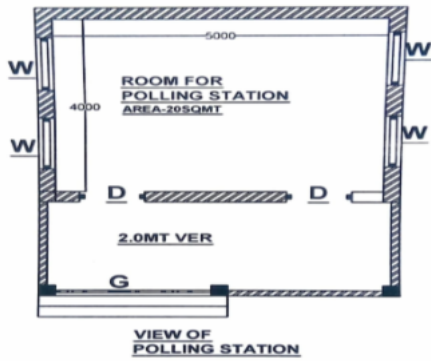

নির্বাচক নিবন্ধন আধিকারিকের স্বাক্ষর

Nazri Naksha

Google Map View

Polling Station Building Front View

Polling Station Front View

Cad View

Key MAP View

বিধানসভা নির্বাচনক্ষেত্রের নং, নাম : 217-রামনগর  
ভাগ নং, নাম : 1-উত্তর শিমুলিয়া(সম্পূর্ণ),জে.এল.নং.৫৮