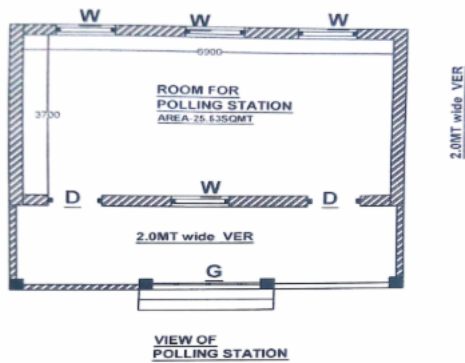

নির্বাচক নিবন্ধন আধিকারিকের স্বাক্ষর

Nazri Naksha

Google Map View

Polling Station Building Front View

Polling Station Front View

Cad View

Key MAP View

বিধানসভা নির্বাচনক্ষেত্রের নং, নাম : 217-রামনগর
ভাগ নং, নাম : 1-হীরাপুর(সম্পূর্ণ),জে.এল.নং.৬০