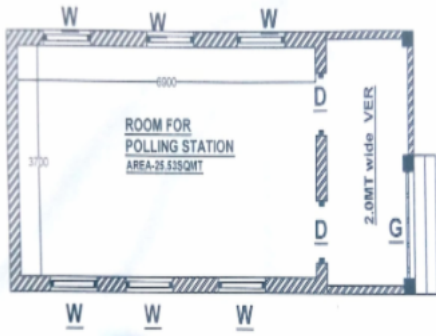

নির্বাচক নিবন্ধন আধিকারিকের স্বাক্ষর

Nazri Naksha

Google Map View

Polling Station Building Front View

Polling Station Front View

Cad View

Key MAP View

বিধানসভা নির্বাচনক্ষেত্রের নং, নাম : 217-রামনগর
ভাগ নং, নাম : 1-কাবরা (উত্তরাংশ), জে.এল.নং.১০৬