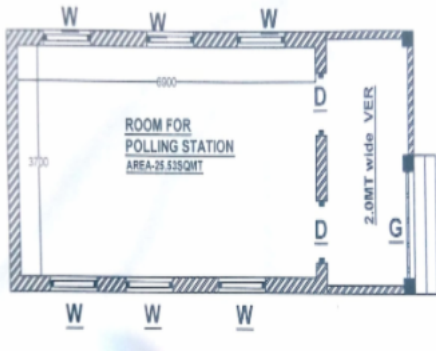

নির্বাচক নিবন্ধন আধিকারিকের স্বাক্ষর

Nazri Naksha

Google Map View

Polling Station Building Front View

Polling Station Front View

Cad View

Key MAP View

বিধানসভা নির্বাচনক্ষেত্রের নং, নাম : 217-রামনগর  
ভাগ নং, নাম : 1-কাবরা (দক্ষিণাংশ), জে.এল.নং.১০৬