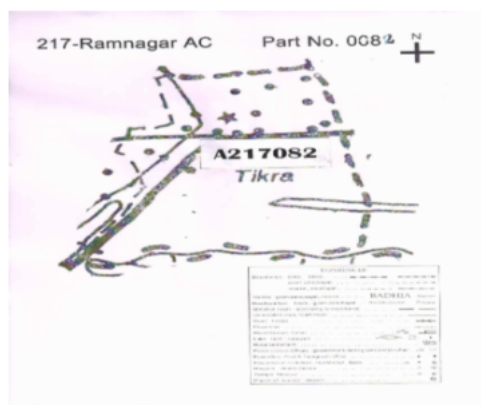

নির্বাচক নিবন্ধন আধিকারিকের স্বাক্ষর

Nazri Naksha

Google Map View

Polling Station Building Front View

Polling Station Front View

Cad View

Key MAP View

1 নাম : সাহিদা বিবি স্বামীর নাম: সেক সফিয়ার রহমান বাড়ির নং : n0098 বয়স : 64 লিঙ্গ : মহিলা	CJD1376367 ফটো উপলব্ধ	2 নাম : সেক আফসার পিতার নাম: সেক মকবুল বাড়ির নং : n0098 বয়স : 54 লিঙ্গ : পুরুষ	CJD1376383 ফটো উপলব্ধ	3 নাম : আমিনা বিবি স্বামীর নাম: সেক আফসার বাড়ির নং : n0098 বয়স : 45 লিঙ্গ : মহিলা	CJD2107878 ফটো উপলব্ধ
4 নাম : সেক আসরেফ পিতার নাম: সেক সোরাপ বাড়ির নং : N001 বয়স : 37 লিঙ্গ : পুরুষ	NNS1219617 ফটো উপলব্ধ	5 নাম : জওসান বিবি স্বামীর নাম: সেক সৈদুল ইসলাম বাড়ির নং : n0098 বয়স : 41 লিঙ্গ : মহিলা	NNS0344580 ফটো উপলব্ধ	6 নাম : মসদন বিবি স্বামীর নাম: সেক মইদুল ইসলাম বাড়ির নং : n0098 বয়স : 37 লিঙ্গ : মহিলা	NNS1175710 ফটো উপলব্ধ
7 নাম : সেক মইদুল ইসলাম পিতার নাম: সেক সফিয়ার রহমান বাড়ির নং : n0098 বয়স : 42 লিঙ্গ : পুরুষ	CJD2471282 ফটো উপলব্ধ	8 নাম : সেক সইদুল ইসলাম পিতার নাম: সেক সফিয়ার রহমান বাড়ির নং : n0098 বয়স : 45 লিঙ্গ : পুরুষ	CJD2107894 ফটো উপলব্ধ	9 নাম : সেক বাডু পিতার নাম: সেক মকবুল বাড়ির নং : n0098 বয়স : 63 লিঙ্গ : পুরুষ	WB/31/212/204527 ফটো উপলব্ধ
10 নাম : সেক রসিবুল পিতার নাম: সেক বাডু বাড়ির নং : 0098 বয়স : 29 লিঙ্গ : পুরুষ	NNS1808864 ফটো উপলব্ধ	11 নাম : জৈষ্যা বিবি স্বামীর নাম: সেক বাডু বাড়ির নং : এন0098 বয়স : 40 লিঙ্গ : মহিলা	NNS2277747 ফটো উপলব্ধ	12 নাম : রাজু সেক পিতার নাম: সেক আফসার বাড়ির নং : এন0098 বয়স : 24 লিঙ্গ : পুরুষ	NNS2334514 ফটো উপলব্ধ
13 নাম : কমলা বেরা স্বামীর নাম: প্রভাত বেরা বাড়ির নং : 30 বয়স : 76 লিঙ্গ : মহিলা	NNS2381622 ফটো উপলব্ধ	14 নাম : সেক জাহির পিতার নাম: সেক সইদুল ইসলাম বাড়ির নং : এন0098 বয়স : 22 লিঙ্গ : পুরুষ	NNS2429504 ফটো উপলব্ধ	15 নাম : সেক মুস্তাক পিতার নাম: সেক মইদুল ইসলাম বাড়ির নং : এন0098 বয়স : 21 লিঙ্গ : পুরুষ	NNS2513794 ফটো উপলব্ধ
16 নাম : মিঠু জানা স্বামীর নাম: সোমনাথ জানা বাড়ির নং : 0084 বয়স : 31 লিঙ্গ : মহিলা	ZCO1946284 ফটো উপলব্ধ	17 নাম : সুবর্ণ জানা পিতার নাম: রঞ্জন জানা বাড়ির নং : n0084 বয়স : 31 লিঙ্গ : পুরুষ	NNS1620368 ফটো উপলব্ধ	18 নাম : ছবিরানী জানা স্বামীর নাম: রঞ্জন জানা বাড়ির নং : n0084 বয়স : 53 লিঙ্গ : মহিলা	WB/31/212/207158 ফটো উপলব্ধ
19 নাম : রঞ্জন জানা পিতার নাম: হরিপদ জানা বাড়ির নং : n0084 বয়স : 59 লিঙ্গ : পুরুষ	WB/31/212/207567 ফটো উপলব্ধ	20 নাম : শান্তি রানী জানা স্বামীর নাম: স্বপন কুমার জানা বাড়ির নং : n0084 বয়স : 68 লিঙ্গ : মহিলা	NNS2379485 ফটো উপলব্ধ	21 নাম : সোমনাথ জানা পিতার নাম: স্বপন কুমার জানা বাড়ির নং : 101 বয়স : 45 লিঙ্গ : পুরুষ	CJD1376938 ফটো উপলব্ধ
22 নাম : চিন্ময় গুচ্ছাইং পিতার নাম: গৌরাজ গুচ্ছাইং বাড়ির নং : n0021 বয়স : 38 লিঙ্গ : পুরুষ	CJD2908069 ফটো উপলব্ধ	23 নাম : রূপালী গুচ্ছাইং স্বামীর নাম: মুনায় গুচ্ছাইং বাড়ির নং : ত্রন0021 বয়স : 29 লিঙ্গ : মহিলা	NNS1786607 ফটো উপলব্ধ	24 নাম : প্রমীলা গুচ্ছাইং স্বামীর নাম: চিন্ময় গুচ্ছাইং বাড়ির নং : n0135 বয়স : 36 লিঙ্গ : মহিলা	NNS1273705 ফটো উপলব্ধ
25 নাম : কল্পনা গুচ্ছাইং স্বামীর নাম: শিবশঙ্কর গুচ্ছাইং বাড়ির নং : n0105 বয়স : 45 লিঙ্গ : মহিলা	CJD2518801 ফটো উপলব্ধ	26 নাম : শিবশঙ্কর গুচ্ছাইং পিতার নাম: বসন্ত গুচ্ছাইং বাড়ির নং : n0104 বয়স : 58 লিঙ্গ : পুরুষ	CJD2518819 ফটো উপলব্ধ	27 নাম : আরতি গুচ্ছাইং স্বামীর নাম: দুর্গাশংকর গুচ্ছাইং বাড়ির নং : n0021 বয়স : 39 লিঙ্গ : মহিলা	NNS1247923 ফটো উপলব্ধ
28 নাম : দুর্গাশংকর গুচ্ছাইং পিতার নাম: বসন্ত গুচ্ছাইং বাড়ির নং : n0021 বয়স : 46 লিঙ্গ : পুরুষ	NNS1247998 ফটো উপলব্ধ	29 নাম : সন্ধ্যা গুচ্ছাইং স্বামীর নাম: গৌরাজ গুচ্ছাইং বাড়ির নং : n0021 বয়স : 59 লিঙ্গ : মহিলা	WB/31/212/207351 ফটো উপলব্ধ	30 নাম : মুনায় গুচ্ছাইং পিতার নাম: গৌরাজ গুচ্ছাইং বাড়ির নং : n0021 বয়স : 32 লিঙ্গ : পুরুষ	NNS1620418 ফটো উপলব্ধ