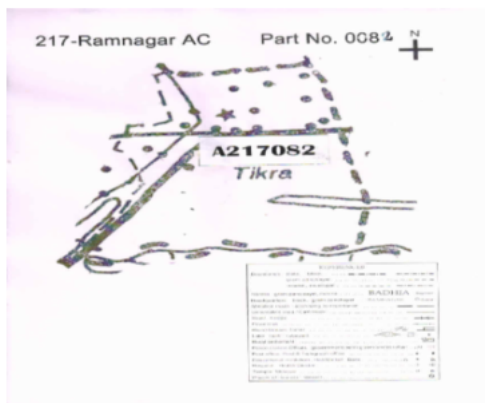

নির্বাচক নিবন্ধন আধিকারিকের স্বাক্ষর

Nazri Naksha

Google Map View

Polling Station Building Front View

Polling Station Front View

Cad View

Key MAP View

1 নাম : সাহিদা বিবি স্বামীর নাম: সেক সফিয়ার রহমান বাড়ির নং : n0098 বয়স : 64 লিঙ্গ : মহিলা	CJD1376367 ফটো উপলব্ধ	2 নাম : সেক আফসার পিতার নাম: সেক মকবুল বাড়ির নং : n0098 বয়স : 54 লিঙ্গ : পুরুষ	CJD1376383 ফটো উপলব্ধ	3 নাম : আমিনা বিবি স্বামীর নাম: সেক আফসার বাড়ির নং : n0098 বয়স : 45 লিঙ্গ : মহিলা	CJD2107878 ফটো উপলব্ধ
4 নাম : সেক আসরেফ পিতার নাম: সেক সোরাপ বাড়ির নং : N001 বয়স : 37 লিঙ্গ : পুরুষ	NNS1219617 ফটো উপলব্ধ	5 নাম : জওসান বিবি স্বামীর নাম: সেক সৈদুল ইসলাম বাড়ির নং : n0098 বয়স : 41 লিঙ্গ : মহিলা	NNS0344580 ফটো উপলব্ধ	6 নাম : মসদন বিবি স্বামীর নাম: সেক মইদুল ইসলাম বাড়ির নং : n0098 বয়স : 37 লিঙ্গ : মহিলা	NNS1175710 ফটো উপলব্ধ
7 নাম : সেক মইদুল ইসলাম পিতার নাম: সেক সফিয়ার রহমান বাড়ির নং : n0098 বয়স : 42 লিঙ্গ : পুরুষ	CJD2471282 ফটো উপলব্ধ	8 নাম : সেক সইদুল ইসলাম পিতার নাম: সেক সফিয়ার রহমান বাড়ির নং : n0098 বয়স : 45 লিঙ্গ : পুরুষ	CJD2107894 ফটো উপলব্ধ	9 নাম : সেক বাডু পিতার নাম: সেক মকবুল বাড়ির নং : n0098 বয়স : 63 লিঙ্গ : পুরুষ	WB/31/212/204527 ফটো উপলব্ধ
10 নাম : সেক রসিবুল পিতার নাম: সেক বাডু বাড়ির নং : 0098 বয়স : 29 লিঙ্গ : পুরুষ	NNS1808864 ফটো উপলব্ধ	11 নাম : জৈষ্যা বিবি স্বামীর নাম: সেক বাডু বাড়ির নং : এন0098 বয়স : 40 লিঙ্গ : মহিলা	NNS2277747 ফটো উপলব্ধ	12 নাম : রাজু সেক পিতার নাম: সেক আফসার বাড়ির নং : এন0098 বয়স : 24 লিঙ্গ : পুরুষ	NNS2334514 ফটো উপলব্ধ
13 নাম : কমলা বেরা স্বামীর নাম: প্রভাত বেরা বাড়ির নং : 30 বয়স : 76 লিঙ্গ : মহিলা	NNS2381622 ফটো উপলব্ধ	14 নাম : সেক জাহির পিতার নাম: সেক সইদুল ইসলাম বাড়ির নং : এন0098 বয়স : 22 লিঙ্গ : পুরুষ	NNS2429504 ফটো উপলব্ধ	15 নাম : সেক মুস্তাক পিতার নাম: সেক মইদুল ইসলাম বাড়ির নং : এন0098 বয়স : 21 লিঙ্গ : পুরুষ	NNS2513794 ফটো উপলব্ধ
16 নাম : মিঠু জানা স্বামীর নাম: সোমনাথ জানা বাড়ির নং : 0084 বয়স : 31 লিঙ্গ : মহিলা	ZCO1946284 ফটো উপলব্ধ	17 নাম : সুবর্ণ জানা পিতার নাম: রঞ্জন জানা বাড়ির নং : n0084 বয়স : 31 লিঙ্গ : পুরুষ	NNS1620368 ফটো উপলব্ধ	18 নাম : ছবিরানী জানা স্বামীর নাম: রঞ্জন জানা বাড়ির নং : n0084 বয়স : 53 লিঙ্গ : মহিলা	WB/31/212/207158 ফটো উপলব্ধ
19 নাম : রঞ্জন জানা পিতার নাম: হরিপদ জানা বাড়ির নং : n0084 বয়স : 59 লিঙ্গ : পুরুষ	WB/31/212/207567 ফটো উপলব্ধ	20 নাম : শান্তি রানী জানা স্বামীর নাম: স্বপন কুমার জানা বাড়ির নং : n0084 বয়স : 68 লিঙ্গ : মহিলা	NNS2379485 ফটো উপলব্ধ	21 নাম : সোমনাথ জানা পিতার নাম: স্বপন কুমার জানা বাড়ির নং : 101 বয়স : 45 লিঙ্গ : পুরুষ	CJD1376938 ফটো উপলব্ধ
22 নাম : চিন্ময় গুচ্ছাইং পিতার নাম: গৌরাজ গুচ্ছাইং বাড়ির নং : n0021 বয়স : 38 লিঙ্গ : পুরুষ	CJD2908069 ফটো উপলব্ধ	23 নাম : রূপালী গুচ্ছাইং স্বামীর নাম: মুনায় গুচ্ছাইং বাড়ির নং : ত্রন0021 বয়স : 29 লিঙ্গ : মহিলা	NNS1786607 ফটো উপলব্ধ	24 নাম : প্রমীলা গুচ্ছাইং স্বামীর নাম: চিন্ময় গুচ্ছাইং বাড়ির নং : n0135 বয়স : 36 লিঙ্গ : মহিলা	NNS1273705 ফটো উপলব্ধ
25 নাম : কল্পনা গুচ্ছাইং স্বামীর নাম: শিবশঙ্কর গুচ্ছাইং বাড়ির নং : n0105 বয়স : 45 লিঙ্গ : মহিলা	CJD2518801 ফটো উপলব্ধ	26 নাম : শিবশঙ্কর গুচ্ছাইং পিতার নাম: বসন্ত গুচ্ছাইং বাড়ির নং : n0104 বয়স : 58 লিঙ্গ : পুরুষ	CJD2518819 ফটো উপলব্ধ	27 নাম : আরতি গুচ্ছাইং স্বামীর নাম: দুর্গাশংকর গুচ্ছাইং বাড়ির নং : n0021 বয়স : 39 লিঙ্গ : মহিলা	NNS1247923 ফটো উপলব্ধ
28 নাম : দুর্গাশংকর গুচ্ছাইং পিতার নাম: বসন্ত গুচ্ছাইং বাড়ির নং : n0021 বয়স : 46 লিঙ্গ : পুরুষ	NNS1247998 ফটো উপলব্ধ	29 নাম : সন্ধ্যা গুচ্ছাইং স্বামীর নাম: গৌরাজ গুচ্ছাইং বাড়ির নং : n0021 বয়স : 59 লিঙ্গ : মহিলা	WB/31/212/207351 ফটো উপলব্ধ	30 নাম : মুনায় গুচ্ছাইং পিতার নাম: গৌরাজ গুচ্ছাইং বাড়ির নং : n0021 বয়স : 32 লিঙ্গ : পুরুষ	NNS1620418 ফটো উপলব্ধ