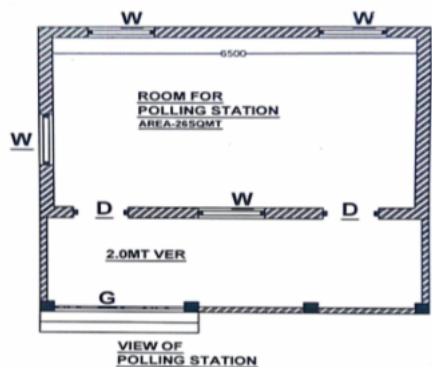

নির্বাচক নিবন্ধন আধিকারিকের স্বাক্ষর

Nazri Naksha

Google Map View

Polling Station Building Front View

Polling Station Front View

Cad View

Key MAP View

1 নাম : সাহিদা বিবি স্বামীর নাম: সেক সফিয়ার রহমান বাড়ির নং : n0098 বয়স : 64 লিঙ্গ : মহিলা	CJD1376367 ফটো উপলব্ধ	2 নাম : সেক আফসার পিতার নাম: সেক মকবুল বাড়ির নং : n0098 বয়স : 54 লিঙ্গ : পুরুষ	CJD1376383 ফটো উপলব্ধ	3 নাম : আমিনা বিবি স্বামীর নাম: সেক আফসার বাড়ির নং : n0098 বয়স : 45 লিঙ্গ : মহিলা	CJD2107878 ফটো উপলব্ধ
4 নাম : সেক আসরেফ পিতার নাম: সেক সোরাপ বাড়ির নং : N001 বয়স : 37 লিঙ্গ : পুরুষ	NNS1219617 ফটো উপলব্ধ	5 নাম : জওসান বিবি স্বামীর নাম: সেক সৈদুল ইসলাম বাড়ির নং : n0098 বয়স : 41 লিঙ্গ : মহিলা	NNS0344580 ফটো উপলব্ধ	6 নাম : মসদন বিবি স্বামীর নাম: সেক মইদুল ইসলাম বাড়ির নং : n0098 বয়স : 37 লিঙ্গ : মহিলা	NNS1175710 ফটো উপলব্ধ
7 নাম : সেক মইদুল ইসলাম পিতার নাম: সেক সফিয়ার রহমান বাড়ির নং : n0098 বয়স : 42 লিঙ্গ : পুরুষ	CJD2471282 ফটো উপলব্ধ	8 নাম : সেক সইদুল ইসলাম পিতার নাম: সেক সফিয়ার রহমান বাড়ির নং : n0098 বয়স : 45 লিঙ্গ : পুরুষ	CJD2107894 ফটো উপলব্ধ	9 নাম : সেক বাডু পিতার নাম: সেক মকবুল বাড়ির নং : n0098 বয়স : 63 লিঙ্গ : পুরুষ	WB/31/212/204527 ফটো উপলব্ধ
10 নাম : সেক রসিবুল পিতার নাম: সেক বাডু বাড়ির নং : 0098 বয়স : 29 লিঙ্গ : পুরুষ	NNS1808864 ফটো উপলব্ধ	11 নাম : জৈষ্যা বিবি স্বামীর নাম: সেক বাডু বাড়ির নং : এন0098 বয়স : 40 লিঙ্গ : মহিলা	NNS2277747 ফটো উপলব্ধ	12 নাম : রাজু সেক পিতার নাম: সেক আফসার বাড়ির নং : এন0098 বয়স : 24 লিঙ্গ : পুরুষ	NNS2334514 ফটো উপলব্ধ
13 নাম : কমলা বেরা স্বামীর নাম: প্রভাত বেরা বাড়ির নং : 30 বয়স : 76 লিঙ্গ : মহিলা	NNS2381622 ফটো উপলব্ধ	14 নাম : সেক জাহির পিতার নাম: সেক সইদুল ইসলাম বাড়ির নং : এন0098 বয়স : 22 লিঙ্গ : পুরুষ	NNS2429504 ফটো উপলব্ধ	15 নাম : সেক মুস্তাক পিতার নাম: সেক মইদুল ইসলাম বাড়ির নং : এন0098 বয়স : 21 লিঙ্গ : পুরুষ	NNS2513794 ফটো উপলব্ধ
16 নাম : মিঠু জানা স্বামীর নাম: সোমনাথ জানা বাড়ির নং : 0084 বয়স : 31 লিঙ্গ : মহিলা	ZCO1946284 ফটো উপলব্ধ	17 নাম : সুবর্ণ জানা পিতার নাম: রঞ্জন জানা বাড়ির নং : n0084 বয়স : 31 লিঙ্গ : পুরুষ	NNS1620368 ফটো উপলব্ধ	18 নাম : ছবিরানী জানা স্বামীর নাম: রঞ্জন জানা বাড়ির নং : n0084 বয়স : 53 লিঙ্গ : মহিলা	WB/31/212/207158 ফটো উপলব্ধ
19 নাম : রঞ্জন জানা পিতার নাম: হরিপদ জানা বাড়ির নং : n0084 বয়স : 59 লিঙ্গ : পুরুষ	WB/31/212/207567 ফটো উপলব্ধ	20 নাম : শান্তি রানী জানা স্বামীর নাম: স্বপন কুমার জানা বাড়ির নং : n0084 বয়স : 68 লিঙ্গ : মহিলা	NNS2379485 ফটো উপলব্ধ	21 নাম : সোমনাথ জানা পিতার নাম: স্বপন কুমার জানা বাড়ির নং : 101 বয়স : 45 লিঙ্গ : পুরুষ	CJD1376938 ফটো উপলব্ধ
22 নাম : চিন্ময় গুচ্ছাইং পিতার নাম: গৌরাজ গুচ্ছাইং বাড়ির নং : n0021 বয়স : 38 লিঙ্গ : পুরুষ	CJD2908069 ফটো উপলব্ধ	23 নাম : রূপালী গুচ্ছাইং স্বামীর নাম: মুনায় গুচ্ছাইং বাড়ির নং : ত্রন0021 বয়স : 29 লিঙ্গ : মহিলা	NNS1786607 ফটো উপলব্ধ	24 নাম : প্রমীলা গুচ্ছাইং স্বামীর নাম: চিন্ময় গুচ্ছাইং বাড়ির নং : n0135 বয়স : 36 লিঙ্গ : মহিলা	NNS1273705 ফটো উপলব্ধ
25 নাম : কল্পনা গুচ্ছাইং স্বামীর নাম: শিবশঙ্কর গুচ্ছাইং বাড়ির নং : n0105 বয়স : 45 লিঙ্গ : মহিলা	CJD2518801 ফটো উপলব্ধ	26 নাম : শিবশঙ্কর গুচ্ছাইং পিতার নাম: বসন্ত গুচ্ছাইং বাড়ির নং : n0104 বয়স : 58 লিঙ্গ : পুরুষ	CJD2518819 ফটো উপলব্ধ	27 নাম : আরতি গুচ্ছাইং স্বামীর নাম: দুর্গাশংকর গুচ্ছাইং বাড়ির নং : n0021 বয়স : 39 লিঙ্গ : মহিলা	NNS1247923 ফটো উপলব্ধ
28 নাম : দুর্গাশংকর গুচ্ছাইং পিতার নাম: বসন্ত গুচ্ছাইং বাড়ির নং : n0021 বয়স : 46 লিঙ্গ : পুরুষ	NNS1247998 ফটো উপলব্ধ	29 নাম : সন্ধ্যা গুচ্ছাইং স্বামীর নাম: গৌরাজ গুচ্ছাইং বাড়ির নং : n0021 বয়স : 59 লিঙ্গ : মহিলা	WB/31/212/207351 ফটো উপলব্ধ	30 নাম : মুনায় গুচ্ছাইং পিতার নাম: গৌরাজ গুচ্ছাইং বাড়ির নং : n0021 বয়স : 32 লিঙ্গ : পুরুষ	NNS1620418 ফটো উপলব্ধ