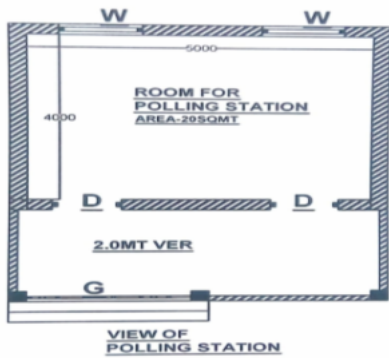

নির্বাচক নিবন্ধন আধিকারিকের স্বাক্ষর

Nazri Naksha

Google Map View

Polling Station Building Front View

Polling Station Front View

Cad View

Key MAP View

1 নাম : নন্দিতা কর চন্দ স্বামীর নাম: শিবশংকর চন্দ বাড়ির নং : n0132 বয়স : 31 লিঙ্গ : মহিলা	NNS1640879	ফটো উপলব্ধ	2 নাম : স্বপ্না গিরি স্বামীর নাম: গোপাল গিরি বাড়ির নং : n0002 বয়স : 40 লিঙ্গ : মহিলা	CJD2908176	ফটো উপলব্ধ	3 নাম : গোপাল গিরি পিতার নাম: অভিমু্য গিরি বাড়ির নং : n0002 বয়স : 43 লিঙ্গ : পুরুষ	CJD2342848	ফটো উপলব্ধ
4 নাম : সঞ্জু গিরি স্বামীর নাম: প্রবোধ গিরি বাড়ির নং : n0002 বয়স : 49 লিঙ্গ : মহিলা	CJD2470227	ফটো উপলব্ধ	5 নাম : প্রবোধচন্দ্র গিরি পিতার নাম: অভিমু্য গিরি বাড়ির নং : n0002 বয়স : 52 লিঙ্গ : পুরুষ	CJD2108918	ফটো উপলব্ধ	6 নাম : বুনা গিরি স্বামীর নাম: সুধাংশু গিরি বাড়ির নং : n0002 বয়স : 45 লিঙ্গ : মহিলা	CJD2470219	ফটো উপলব্ধ
7 নাম : সুধাংশু গিরি পিতার নাম: অভিমু্য গিরি বাড়ির নং : n0002 বয়স : 59 লিঙ্গ : পুরুষ	WB/31/212/207323	ফটো উপলব্ধ	8 নাম : সন্ধ্যা গিরি স্বামীর নাম: রতন গিরি বাড়ির নং : n0002 বয়স : 32 লিঙ্গ : মহিলা	NNS1620574	ফটো উপলব্ধ	9 নাম : রতন গিরি পিতার নাম: সুবল গিরি বাড়ির নং : n0002 বয়স : 34 লিঙ্গ : পুরুষ	NNS1403310	ফটো উপলব্ধ
10 নাম : সবিতা গিরি স্বামীর নাম: তপন গিরি বাড়ির নং : n0002 বয়স : 34 লিঙ্গ : মহিলা	NNS1403328	ফটো উপলব্ধ	11 নাম : তপন গিরি পিতার নাম: সুবল গিরি বাড়ির নং : n0002 বয়স : 39 লিঙ্গ : পুরুষ	CJD2908275	ফটো উপলব্ধ	12 নাম : অর্চনা গিরি স্বামীর নাম: সুবল গিরি বাড়ির নং : n0002 বয়স : 58 লিঙ্গ : মহিলা	WB/31/212/207174	ফটো উপলব্ধ
13 নাম : সরস্বতী গিরি স্বামীর নাম: অভিমু্য গিরি বাড়ির নং : n0002 বয়স : 78 লিঙ্গ : মহিলা	WB/31/212/207439	ফটো উপলব্ধ	14 নাম : সুবল গিরি পিতার নাম: অভিমু্য গিরি বাড়ির নং : n0002 বয়স : 68 লিঙ্গ : পুরুষ	WB/31/212/207673	ফটো উপলব্ধ	15 নাম : অপু গিরি পিতার নাম: সুধাংশু গিরি বাড়ির নং : এন0002 বয়স : 22 লিঙ্গ : পুরুষ	NNS2437911	ফটো উপলব্ধ
16 নাম : বর্নালী ঘোষ পিতার নাম: অশোক ঘোষ বাড়ির নং : 00 বয়স : 23 লিঙ্গ : মহিলা	NNS2342525	ফটো উপলব্ধ	17 নাম : সঙ্কিতা বেরা ঘোষ স্বামীর নাম: কল্যানময় ঘোষ বাড়ির নং : এন0039 বয়স : 24 লিঙ্গ : মহিলা	NNS2248631	ফটো উপলব্ধ	18 নাম : বিভূতি ভূষণ ঘোষ পিতার নাম: হরেকৃষ্ণ ঘোষ বাড়ির নং : n0039 বয়স : 45 লিঙ্গ : পুরুষ	CJD1773365	ফটো উপলব্ধ
19 নাম : সবিতা রানী ঘোষ স্বামীর নাম: অশোক ঘোষ বাড়ির নং : n0039 বয়স : 44 লিঙ্গ : মহিলা	NNS1326545	ফটো উপলব্ধ	20 নাম : মমতা ঘোষ স্বামীর নাম: বিভূতি ভূষণ ঘোষ বাড়ির নং : n0039 বয়স : 36 লিঙ্গ : মহিলা	NNS1326511	ফটো উপলব্ধ	21 নাম : নন্দিতা ঘোষ স্বামীর নাম: আশিশ কুমার ঘোষ বাড়ির নং : n0118 বয়স : 43 লিঙ্গ : মহিলা	NNS0348011	ফটো উপলব্ধ
22 নাম : অশোক ঘোষ পিতার নাম: হরেকৃষ্ণ ঘোষ বাড়ির নং : n0039 বয়স : 51 লিঙ্গ : পুরুষ	WB/31/212/207423	ফটো উপলব্ধ	23 নাম : কল্যানময় ঘোষ পিতার নাম: সঞ্জয় ঘোষ বাড়ির নং : n0039 বয়স : 30 লিঙ্গ : পুরুষ	NNS1719467	ফটো উপলব্ধ	24 নাম : কৃষ্ণা ঘোষ স্বামীর নাম: সঞ্জয় ঘোষ বাড়ির নং : n0039 বয়স : 56 লিঙ্গ : মহিলা	WB/31/212/207771	ফটো উপলব্ধ
25 নাম : সঞ্জয় ঘোষ পিতার নাম: হরেকৃষ্ণ ঘোষ বাড়ির নং : n0039 বয়স : 59 লিঙ্গ : পুরুষ	WB/31/212/207761	ফটো উপলব্ধ	26 নাম : আশিশকুমার ঘোষ পিতার নাম: নারায়ন ঘোষ বাড়ির নং : n0038 বয়স : 53 লিঙ্গ : পুরুষ	WB/31/212/207658	ফটো উপলব্ধ	27 নাম : হরিপ্রিয়া ঘোষ স্বামীর নাম: নারায়ন ঘোষ বাড়ির নং : n0038 বয়স : 74 লিঙ্গ : মহিলা	WB/31/212/207595	ফটো উপলব্ধ
28 নাম : মনিমালা ঘোষ স্বামীর নাম: ননীগোপাল ঘোষ বাড়ির নং : n0037 বয়স : 32 লিঙ্গ : মহিলা	NNS1503036	ফটো উপলব্ধ	29 নাম : ননীগোপাল ঘোষ পিতার নাম: দিলীপ ঘোষ বাড়ির নং : n0037 বয়স : 38 লিঙ্গ : পুরুষ	CJD2908143	ফটো উপলব্ধ	30 নাম : তিলোত্তমা ঘোষ স্বামীর নাম: দিলীপ ঘোষ বাড়ির নং : n0037 বয়স : 58 লিঙ্গ : মহিলা	WB/31/212/207357	ফটো উপলব্ধ