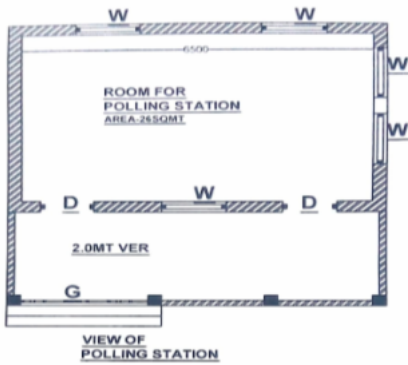

নির্বাচক নিবন্ধন আধিকারিকের স্বাক্ষর

Nazri Naksha

Google Map View

Polling Station Building Front View

Polling Station Front View

Cad View

Key MAP View

বিধানসভা নির্বাচনক্ষেত্রের নং, নাম : 217-রামনগর
ভাগ নং, নাম : 1-ফতেপুর(সম্পূর্ণ),জে.এল.নং.১০৪