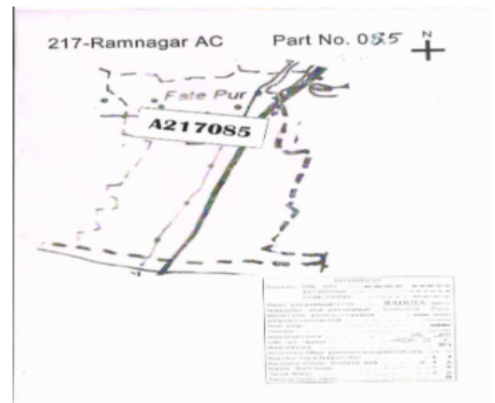

নির্বাচক নিবন্ধন আধিকারিকের স্বাক্ষর

Nazri Naksha

Google Map View

Polling Station Building Front View

Polling Station Front View

Cad View

Key MAP View

বিধানসভা নির্বাচনক্ষেত্রের নং, নাম : 217-রামনগর
ভাগ নং, নাম : 1-ফতেপুর(সম্পূর্ণ),জে.এল.নং.১০৪