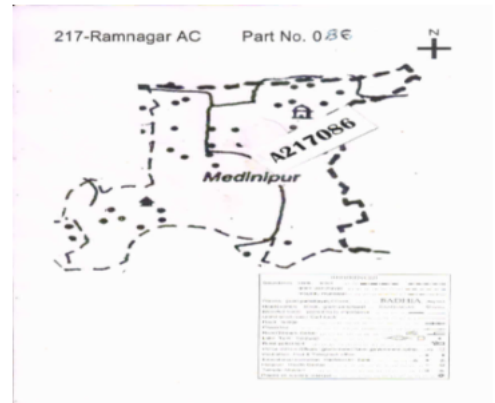

নির্বাচক নিবন্ধন আধিকারিকের স্বাক্ষর

Nazri Naksha

Google Map View

Polling Station Building Front View

Polling Station Front View

Cad View

Key MAP View

1 নাম : সরস্বতী আইচ স্বামীর নাম: বঙ্কিম আইচ বাড়ির নং : n0114 বয়স : 85 লিঙ্গ : মহিলা ফটো উপলব্ধ	WB/31/212/213357	2 নাম : অনিল আইচ পিতার নাম: বঙ্কিম আইচ বাড়ির নং : n0114 বয়স : 68 লিঙ্গ : পুরুষ ফটো উপলব্ধ	WB/31/212/213385	3 নাম : আল্পনা আইচ স্বামীর নাম: নির্মালা আইচ বাড়ির নং : n0121 বয়স : 44 লিঙ্গ : মহিলা ফটো উপলব্ধ	CJD1781210
4 নাম : কমল আইচ পিতার নাম: দুলাল আইচ বাড়ির নং : n0125 বয়স : 28 লিঙ্গ : পুরুষ ফটো উপলব্ধ	NNS1902972	5 নাম : সৌমিতা আইচ স্বামীর নাম: গোপাল আইচ বাড়ির নং : n0172 বয়স : 37 লিঙ্গ : মহিলা ফটো উপলব্ধ	NNS1242650	6 নাম : গোপাল আইচ পিতার নাম: বাচস্পতি আইচ বাড়ির নং : n0127 বয়স : 48 লিঙ্গ : পুরুষ ফটো উপলব্ধ	CJD1386861
7 নাম : রমা আইচ স্বামীর নাম: বাচস্পতি আইচ বাড়ির নং : n0127 বয়স : 65 লিঙ্গ : মহিলা ফটো উপলব্ধ	WB/31/212/213103	8 নাম : আশালতা আইচ পিতার নাম: গৌরহরি আইচ বাড়ির নং : n0126 বয়স : 83 লিঙ্গ : মহিলা ফটো উপলব্ধ	WB/31/212/213252	9 নাম : আল্পনা আইচ স্বামীর নাম: দুলাল আইচ বাড়ির নং : n0125 বয়স : 49 লিঙ্গ : মহিলা ফটো উপলব্ধ	CJD1387562
10 নাম : সোনালী আইচ স্বামীর নাম: নিমাই আইচ বাড়ির নং : n0121 বয়স : 39 লিঙ্গ : মহিলা ফটো উপলব্ধ	CJD2843332	11 নাম : নিমাই আইচ পিতার নাম: রমাপতি আইচ বাড়ির নং : n0121 বয়স : 46 লিঙ্গ : পুরুষ ফটো উপলব্ধ	CJD1780998	12 নাম : অদ্বৈত আইচ পিতার নাম: মধু আইচ বাড়ির নং : n0126 বয়স : 69 লিঙ্গ : পুরুষ ফটো উপলব্ধ	WB/31/212/213347
13 নাম : নির্মালা আইচ পিতার নাম: রমাপতি আইচ বাড়ির নং : n0121 বয়স : 54 লিঙ্গ : পুরুষ ফটো উপলব্ধ	WB/31/212/213109	14 নাম : স্নেহলতা আইচ স্বামীর নাম: রমাপতি আইচ বাড়ির নং : n0121 বয়স : 70 লিঙ্গ : মহিলা ফটো উপলব্ধ	WB/31/212/213374	15 নাম : লক্ষ্মীপ্রিয়া আইচ স্বামীর নাম: তরুণ আইচ বাড়ির নং : n0117 বয়স : 41 লিঙ্গ : মহিলা ফটো উপলব্ধ	CJD2474567
16 নাম : রেণুকা আইচ স্বামীর নাম: অদ্বৈত আইচ বাড়ির নং : n0117 বয়স : 64 লিঙ্গ : মহিলা ফটো উপলব্ধ	WB/31/212/213292	17 নাম : বাসন্তী আইচ স্বামীর নাম: শ্রীপতি আইচ বাড়ির নং : n0116 বয়স : 75 লিঙ্গ : মহিলা ফটো উপলব্ধ	WB/31/212/213377	18 নাম : শ্রীপতি আইচ পিতার নাম: সুরেন্দ্র আইচ বাড়ির নং : n0116 বয়স : 83 লিঙ্গ : পুরুষ ফটো উপলব্ধ	WB/31/212/213338
19 নাম : অর্চনা আইচ স্বামীর নাম: উমাশংকর আইচ বাড়ির নং : n0115 বয়স : 34 লিঙ্গ : মহিলা ফটো উপলব্ধ	NNS1720010	20 নাম : সুস্মিতা আইচ স্বামীর নাম: গৌরীশংকর আইচ বাড়ির নং : n0115 বয়স : 42 লিঙ্গ : মহিলা ফটো উপলব্ধ	NNS1720077	21 নাম : গৌরীশংকর আইচ পিতার নাম: নিতাই আইচ বাড়ির নং : n0115 বয়স : 51 লিঙ্গ : পুরুষ ফটো উপলব্ধ	CJD1387323
22 নাম : রাসমণি আইচ স্বামীর নাম: নিতাই আইচ বাড়ির নং : n0115 বয়স : 68 লিঙ্গ : মহিলা ফটো উপলব্ধ	WB/31/212/213293	23 নাম : নিতাই আইচ পিতার নাম: মধু আইচ বাড়ির নং : n0115 বয়স : 76 লিঙ্গ : পুরুষ ফটো উপলব্ধ	WB/31/212/213235	24 নাম : আরতি আইচ স্বামীর নাম: অনিল আইচ বাড়ির নং : n0114 বয়স : 63 লিঙ্গ : মহিলা ফটো উপলব্ধ	WB/31/212/213380
25 নাম : বিনয় গিরি পিতার নাম: বাড়ির নং : এন0126 বয়স : 26 লিঙ্গ : পুরুষ ফটো উপলব্ধ	NNS2084390	26 নাম : তাপসী আইচ পিতার নাম: নির্মালা আইচ বাড়ির নং : N0121 বয়স : 25 লিঙ্গ : পুরুষ ফটো উপলব্ধ	NNS2174563	27 নাম : উমাশংকর আইচ পিতার নাম: নিতাই আইচ বাড়ির নং : n0115 বয়স : 43 লিঙ্গ : পুরুষ ফটো উপলব্ধ	CJD2473791
28 নাম : কমলেশ আইচ পিতার নাম: নির্মালা আইচ বাড়ির নং : এন000 বয়স : 23 লিঙ্গ : পুরুষ ফটো উপলব্ধ	NNS2341469	29 নাম : মামনী আইচ পিতার নাম: নিমাই আইচ বাড়ির নং : এন0121 বয়স : 23 লিঙ্গ : মহিলা ফটো উপলব্ধ	NNS2361996	30 নাম : দেবদুলাল আচার্য্য পিতার নাম: ফনিভূষণ আচার্য্য বাড়ির নং : n0075 বয়স : 49 লিঙ্গ : পুরুষ ফটো উপলব্ধ	CJD1386747