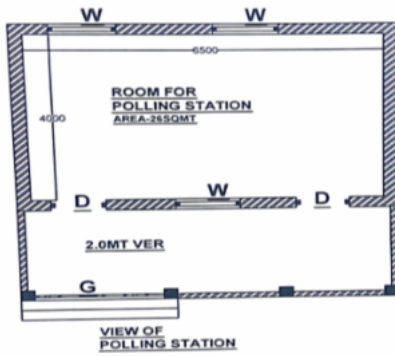

নির্বাচক নিবন্ধন আধিকারিকের স্বাক্ষর

Nazri Naksha

Google Map View

Polling Station Building Front View

Polling Station Front View

Cad View

Key MAP View

1 নাম : সরস্বতী আইচ স্বামীর নাম: বঙ্কিম আইচ বাড়ির নং : n0114 বয়স : 85 লিঙ্গ : মহিলা ফটো উপলব্ধ	WB/31/212/213357	2 নাম : অনিল আইচ পিতার নাম: বঙ্কিম আইচ বাড়ির নং : n0114 বয়স : 68 লিঙ্গ : পুরুষ ফটো উপলব্ধ	WB/31/212/213385	3 নাম : আল্পনা আইচ স্বামীর নাম: নির্মালা আইচ বাড়ির নং : n0121 বয়স : 44 লিঙ্গ : মহিলা ফটো উপলব্ধ	CJD1781210
4 নাম : কমল আইচ পিতার নাম: দুলাল আইচ বাড়ির নং : n0125 বয়স : 28 লিঙ্গ : পুরুষ ফটো উপলব্ধ	NNS1902972	5 নাম : সৌমিতা আইচ স্বামীর নাম: গোপাল আইচ বাড়ির নং : n0172 বয়স : 37 লিঙ্গ : মহিলা ফটো উপলব্ধ	NNS1242650	6 নাম : গোপাল আইচ পিতার নাম: বাচস্পতি আইচ বাড়ির নং : n0127 বয়স : 48 লিঙ্গ : পুরুষ ফটো উপলব্ধ	CJD1386861
7 নাম : রমা আইচ স্বামীর নাম: বাচস্পতি আইচ বাড়ির নং : n0127 বয়স : 65 লিঙ্গ : মহিলা ফটো উপলব্ধ	WB/31/212/213103	8 নাম : আশালতা আইচ পিতার নাম: গৌরহরি আইচ বাড়ির নং : n0126 বয়স : 83 লিঙ্গ : মহিলা ফটো উপলব্ধ	WB/31/212/213252	9 নাম : আল্পনা আইচ স্বামীর নাম: দুলাল আইচ বাড়ির নং : n0125 বয়স : 49 লিঙ্গ : মহিলা ফটো উপলব্ধ	CJD1387562
10 নাম : সোনালী আইচ স্বামীর নাম: নিমাই আইচ বাড়ির নং : n0121 বয়স : 39 লিঙ্গ : মহিলা ফটো উপলব্ধ	CJD2843332	11 নাম : নিমাই আইচ পিতার নাম: রমাপতি আইচ বাড়ির নং : n0121 বয়স : 46 লিঙ্গ : পুরুষ ফটো উপলব্ধ	CJD1780998	12 নাম : অদ্বৈত আইচ পিতার নাম: মধু আইচ বাড়ির নং : n0126 বয়স : 69 লিঙ্গ : পুরুষ ফটো উপলব্ধ	WB/31/212/213347
13 নাম : নির্মালা আইচ পিতার নাম: রমাপতি আইচ বাড়ির নং : n0121 বয়স : 54 লিঙ্গ : পুরুষ ফটো উপলব্ধ	WB/31/212/213109	14 নাম : স্নেহলতা আইচ স্বামীর নাম: রমাপতি আইচ বাড়ির নং : n0121 বয়স : 70 লিঙ্গ : মহিলা ফটো উপলব্ধ	WB/31/212/213374	15 নাম : লক্ষ্মীপ্রিয়া আইচ স্বামীর নাম: তরুণ আইচ বাড়ির নং : n0117 বয়স : 41 লিঙ্গ : মহিলা ফটো উপলব্ধ	CJD2474567
16 নাম : রেণুকা আইচ স্বামীর নাম: অদ্বৈত আইচ বাড়ির নং : n0117 বয়স : 64 লিঙ্গ : মহিলা ফটো উপলব্ধ	WB/31/212/213292	17 নাম : বাসন্তী আইচ স্বামীর নাম: শ্রীপতি আইচ বাড়ির নং : n0116 বয়স : 75 লিঙ্গ : মহিলা ফটো উপলব্ধ	WB/31/212/213377	18 নাম : শ্রীপতি আইচ পিতার নাম: সুরেন্দ্র আইচ বাড়ির নং : n0116 বয়স : 83 লিঙ্গ : পুরুষ ফটো উপলব্ধ	WB/31/212/213338
19 নাম : অর্চনা আইচ স্বামীর নাম: উমাশংকর আইচ বাড়ির নং : n0115 বয়স : 34 লিঙ্গ : মহিলা ফটো উপলব্ধ	NNS1720010	20 নাম : সুস্মিতা আইচ স্বামীর নাম: গৌরীশংকর আইচ বাড়ির নং : n0115 বয়স : 42 লিঙ্গ : মহিলা ফটো উপলব্ধ	NNS1720077	21 নাম : গৌরীশংকর আইচ পিতার নাম: নিতাই আইচ বাড়ির নং : n0115 বয়স : 51 লিঙ্গ : পুরুষ ফটো উপলব্ধ	CJD1387323
22 নাম : রাসমণি আইচ স্বামীর নাম: নিতাই আইচ বাড়ির নং : n0115 বয়স : 68 লিঙ্গ : মহিলা ফটো উপলব্ধ	WB/31/212/213293	23 নাম : নিতাই আইচ পিতার নাম: মধু আইচ বাড়ির নং : n0115 বয়স : 76 লিঙ্গ : পুরুষ ফটো উপলব্ধ	WB/31/212/213235	24 নাম : আরতি আইচ স্বামীর নাম: অনিল আইচ বাড়ির নং : n0114 বয়স : 63 লিঙ্গ : মহিলা ফটো উপলব্ধ	WB/31/212/213380
25 নাম : বিনয় গিরি পিতার নাম: বাড়ির নং : এন0126 বয়স : 26 লিঙ্গ : পুরুষ ফটো উপলব্ধ	NNS2084390	26 নাম : তাপসী আইচ পিতার নাম: নির্মালা আইচ বাড়ির নং : N0121 বয়স : 25 লিঙ্গ : পুরুষ ফটো উপলব্ধ	NNS2174563	27 নাম : উমাশংকর আইচ পিতার নাম: নিতাই আইচ বাড়ির নং : n0115 বয়স : 43 লিঙ্গ : পুরুষ ফটো উপলব্ধ	CJD2473791
28 নাম : কমলেশ আইচ পিতার নাম: নির্মালা আইচ বাড়ির নং : এন000 বয়স : 23 লিঙ্গ : পুরুষ ফটো উপলব্ধ	NNS2341469	29 নাম : মামনী আইচ পিতার নাম: নিমাই আইচ বাড়ির নং : এন0121 বয়স : 23 লিঙ্গ : মহিলা ফটো উপলব্ধ	NNS2361996	30 নাম : দেবদুলাল আচার্য্য পিতার নাম: ফনিভূষণ আচার্য্য বাড়ির নং : n0075 বয়স : 49 লিঙ্গ : পুরুষ ফটো উপলব্ধ	CJD1386747