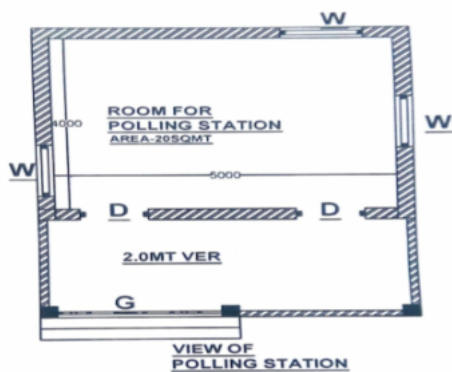

নির্বাচক নিবন্ধন আধিকারিকের স্বাক্ষর

Nazri Naksha

Google Map View

Polling Station Building Front View

Polling Station Front View

Cad View

Key MAP View

1 নাম : অমল্য গিরি পিতার নাম: নিত্যানন্দ গিরি বাড়ির নং : n0094 বয়স : 85 লিঙ্গ : পুরুষ	CJD1781483 ফটো উপলব্ধ	2 নাম : অমল গিরি পিতার নাম: নিত্যানন্দ গিরি বাড়ির নং : n0095 বয়স : 68 লিঙ্গ : পুরুষ	WB/31/212/216029 ফটো উপলব্ধ	3 নাম : আরতি গিরি স্বামীর নাম: অমল গিরি বাড়ির নং : n0095 বয়স : 63 লিঙ্গ : মহিলা	WB/31/212/216457 ফটো উপলব্ধ
4 নাম : বিমল গিরি পিতার নাম: নিত্যানন্দ গিরি বাড়ির নং : n0096 বয়স : 78 লিঙ্গ : পুরুষ	WB/31/212/216006 ফটো উপলব্ধ	5 নাম : সুশান্ত গিরি পিতার নাম: বিমল গিরি বাড়ির নং : n0096 বয়স : 54 লিঙ্গ : পুরুষ	WB/31/212/216031 ফটো উপলব্ধ	6 নাম : বাসুদেব গিরি পিতার নাম: সুকমল গিরি বাড়ির নং : n0133 বয়স : 34 লিঙ্গ : পুরুষ	NNS1327089 ফটো উপলব্ধ
7 নাম : পুষ্পলতা মহরী স্বামীর নাম: শ্রীহরি মহরী বাড়ির নং : n0133 বয়স : 55 লিঙ্গ : মহিলা	WB/31/212/216205 ফটো উপলব্ধ	8 নাম : কম্পনা গিরি স্বামীর নাম: সুকোমল গিরি বাড়ির নং : n0133 বয়স : 63 লিঙ্গ : মহিলা	WB/31/212/216434 ফটো উপলব্ধ	9 নাম : সুকোমল গিরি পিতার নাম: নিত্যানন্দ গিরি বাড়ির নং : n0133 বয়স : 68 লিঙ্গ : পুরুষ	WB/31/212/216069 ফটো উপলব্ধ
10 নাম : ফুলেশ্বরী গিরি স্বামীর নাম: বিমল গিরি বাড়ির নং : n0096 বয়স : 68 লিঙ্গ : মহিলা	WB/31/212/216095 ফটো উপলব্ধ	11 নাম : জিতেন গিরি পিতার নাম: অমল গিরি বাড়ির নং : n0095 বয়স : 32 লিঙ্গ : পুরুষ	NNS1504323 ফটো উপলব্ধ	12 নাম : দীপেন গিরি পিতার নাম: অমল গিরি বাড়ির নং : n0095 বয়স : 36 লিঙ্গ : পুরুষ	NNS1327071 ফটো উপলব্ধ
13 নাম : পরেশ গিরি পিতার নাম: অমল্য গিরি বাড়ির নং : n0094 বয়স : 55 লিঙ্গ : পুরুষ	WB/31/212/216005 ফটো উপলব্ধ	14 নাম : হারাধন গিরি পিতার নাম: অমল্য গিরি বাড়ির নং : n0094 বয়স : 61 লিঙ্গ : পুরুষ	CJD2474823 ফটো উপলব্ধ	15 নাম : ছবি গিরি স্বামীর নাম: অমল্য গিরি বাড়ির নং : n0094 বয়স : 78 লিঙ্গ : মহিলা	WB/31/212/216015 ফটো উপলব্ধ
16 নাম : পূর্ণিমা গিরি স্বামীর নাম: পরেশ গিরি বাড়ির নং : n0094 বয়স : 41 লিঙ্গ : মহিলা	CJD2843506 ফটো উপলব্ধ	17 নাম : মোনালিসা গিরি পিতার নাম: হারাধন গিরি বাড়ির নং : n0094 বয়স : 28 লিঙ্গ : মহিলা	NNS1903061 ফটো উপলব্ধ	18 নাম : সুদাম চন্দ্র ঘড়াই পিতার নাম: দেবকান্ত ঘড়াই বাড়ির নং : n0041 বয়স : 28 লিঙ্গ : পুরুষ	NNS1903053 ফটো উপলব্ধ
19 নাম : প্রিয়াকা ঘড়াই পিতার নাম: স্বপন ঘড়াই বাড়ির নং : n0043 বয়স : 29 লিঙ্গ : পুরুষ	NNS1903111 ফটো উপলব্ধ	20 নাম : তপই ঘড়াই স্বামীর নাম: সুকুমার ঘড়াই বাড়ির নং : 0058 বয়স : 29 লিঙ্গ : মহিলা	NNS1969518 ফটো উপলব্ধ	21 নাম : কানাই ঘড়াই পিতার নাম: রাজেন্দ্র ঘড়াই বাড়ির নং : n0039 বয়স : 29 লিঙ্গ : পুরুষ	NNS1809912 ফটো উপলব্ধ
22 নাম : বাবলু ঘড়াই পিতার নাম: সুশান্ত ঘড়াই বাড়ির নং : n0143 বয়স : 31 লিঙ্গ : পুরুষ	NNS1809979 ফটো উপলব্ধ	23 নাম : সন্তোষ ঘড়াই পিতার নাম: পুলিন ঘড়াই বাড়ির নং : 0058 বয়স : 28 লিঙ্গ : পুরুষ	NNS1969625 ফটো উপলব্ধ	24 নাম : মিনতী ঘড়াই স্বামীর নাম: শ্রীমন্ত ঘড়াই বাড়ির নং : n0041 বয়স : 55 লিঙ্গ : মহিলা	WB/31/212/216153 ফটো উপলব্ধ
25 নাম : রাজীব ঘড়াই পিতার নাম: বিমল চন্দ্র ঘড়াই বাড়ির নং : এন0137 বয়স : 30 লিঙ্গ : পুরুষ	NNS2070969 ফটো উপলব্ধ	26 নাম : সঞ্জয় ঘড়াই পিতার নাম: আচিন্ত ঘড়াই বাড়ির নং : 0144 বয়স : 28 লিঙ্গ : পুরুষ	NNS2071074 ফটো উপলব্ধ	27 নাম : বুনা ঘড়াই পিতার নাম: নাগেন্দ্রনাথ ঘড়াই বাড়ির নং : n0058 বয়স : 37 লিঙ্গ : মহিলা	NNS0363226 ফটো উপলব্ধ
28 নাম : নাগেন্দ্রনাথ ঘড়াই পিতার নাম: মহেন্দ্র ঘড়াই বাড়ির নং : 0058 বয়স : 69 লিঙ্গ : পুরুষ	WB/31/212/216143 ফটো উপলব্ধ	29 নাম : সুশান্ত ঘড়াই পিতার নাম: লক্ষ্মণ ঘড়াই বাড়ির নং : 0143 বয়স : 55 লিঙ্গ : পুরুষ	NNS2301265 ফটো উপলব্ধ	30 নাম : টুনা ঘড়াই স্বামীর নাম: সুশান্ত ঘড়াই বাড়ির নং : n0143 বয়স : 52 লিঙ্গ : মহিলা	NNS2301190 ফটো উপলব্ধ