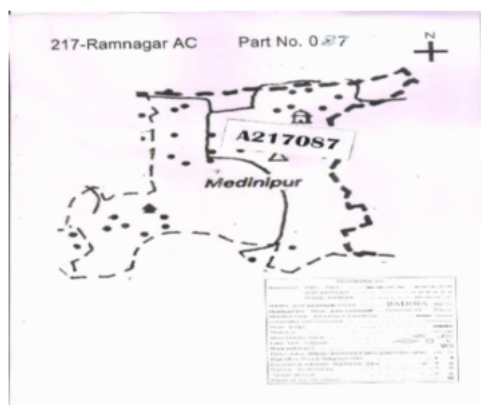

নির্বাচক নিবন্ধন আধিকারিকের স্বাক্ষর

Nazri Naksha

Google Map View

Polling Station Building Front View

Polling Station Front View

Cad View

Key MAP View

1 নাম : অমল্য গিরি পিতার নাম: নিত্যানন্দ গিরি বাড়ির নং : n0094 বয়স : 85 লিঙ্গ : পুরুষ	CJD1781483 ফটো উপলব্ধ	2 নাম : অমল গিরি পিতার নাম: নিত্যানন্দ গিরি বাড়ির নং : n0095 বয়স : 68 লিঙ্গ : পুরুষ	WB/31/212/216029 ফটো উপলব্ধ	3 নাম : আরতি গিরি স্বামীর নাম: অমল গিরি বাড়ির নং : n0095 বয়স : 63 লিঙ্গ : মহিলা	WB/31/212/216457 ফটো উপলব্ধ
4 নাম : বিমল গিরি পিতার নাম: নিত্যানন্দ গিরি বাড়ির নং : n0096 বয়স : 78 লিঙ্গ : পুরুষ	WB/31/212/216006 ফটো উপলব্ধ	5 নাম : সুশান্ত গিরি পিতার নাম: বিমল গিরি বাড়ির নং : n0096 বয়স : 54 লিঙ্গ : পুরুষ	WB/31/212/216031 ফটো উপলব্ধ	6 নাম : বাসুদেব গিরি পিতার নাম: সুকমল গিরি বাড়ির নং : n0133 বয়স : 34 লিঙ্গ : পুরুষ	NNS1327089 ফটো উপলব্ধ
7 নাম : পুষ্পলতা মহরী স্বামীর নাম: শ্রীহরি মহরী বাড়ির নং : n0133 বয়স : 55 লিঙ্গ : মহিলা	WB/31/212/216205 ফটো উপলব্ধ	8 নাম : কম্পনা গিরি স্বামীর নাম: সুকোমল গিরি বাড়ির নং : n0133 বয়স : 63 লিঙ্গ : মহিলা	WB/31/212/216434 ফটো উপলব্ধ	9 নাম : সুকোমল গিরি পিতার নাম: নিত্যানন্দ গিরি বাড়ির নং : n0133 বয়স : 68 লিঙ্গ : পুরুষ	WB/31/212/216069 ফটো উপলব্ধ
10 নাম : ফুলেশ্বরী গিরি স্বামীর নাম: বিমল গিরি বাড়ির নং : n0096 বয়স : 68 লিঙ্গ : মহিলা	WB/31/212/216095 ফটো উপলব্ধ	11 নাম : জিতেন গিরি পিতার নাম: অমল গিরি বাড়ির নং : n0095 বয়স : 32 লিঙ্গ : পুরুষ	NNS1504323 ফটো উপলব্ধ	12 নাম : দীপেন গিরি পিতার নাম: অমল গিরি বাড়ির নং : n0095 বয়স : 36 লিঙ্গ : পুরুষ	NNS1327071 ফটো উপলব্ধ
13 নাম : পরেশ গিরি পিতার নাম: অমল্য গিরি বাড়ির নং : n0094 বয়স : 55 লিঙ্গ : পুরুষ	WB/31/212/216005 ফটো উপলব্ধ	14 নাম : হারাধন গিরি পিতার নাম: অমল্য গিরি বাড়ির নং : n0094 বয়স : 61 লিঙ্গ : পুরুষ	CJD2474823 ফটো উপলব্ধ	15 নাম : ছবি গিরি স্বামীর নাম: অমল্য গিরি বাড়ির নং : n0094 বয়স : 78 লিঙ্গ : মহিলা	WB/31/212/216015 ফটো উপলব্ধ
16 নাম : পূর্ণিমা গিরি স্বামীর নাম: পরেশ গিরি বাড়ির নং : n0094 বয়স : 41 লিঙ্গ : মহিলা	CJD2843506 ফটো উপলব্ধ	17 নাম : মোনালিসা গিরি পিতার নাম: হারাধন গিরি বাড়ির নং : n0094 বয়স : 28 লিঙ্গ : মহিলা	NNS1903061 ফটো উপলব্ধ	18 নাম : সুদাম চন্দ্র ঘড়াই পিতার নাম: দেবকান্ত ঘড়াই বাড়ির নং : n0041 বয়স : 28 লিঙ্গ : পুরুষ	NNS1903053 ফটো উপলব্ধ
19 নাম : প্রিয়াকা ঘড়াই পিতার নাম: স্বপন ঘড়াই বাড়ির নং : n0043 বয়স : 29 লিঙ্গ : পুরুষ	NNS1903111 ফটো উপলব্ধ	20 নাম : তপই ঘড়াই স্বামীর নাম: সুকুমার ঘড়াই বাড়ির নং : 0058 বয়স : 29 লিঙ্গ : মহিলা	NNS1969518 ফটো উপলব্ধ	21 নাম : কানাই ঘড়াই পিতার নাম: রাজেন্দ্র ঘড়াই বাড়ির নং : n0039 বয়স : 29 লিঙ্গ : পুরুষ	NNS1809912 ফটো উপলব্ধ
22 নাম : বাবলু ঘড়াই পিতার নাম: সুশান্ত ঘড়াই বাড়ির নং : n0143 বয়স : 31 লিঙ্গ : পুরুষ	NNS1809979 ফটো উপলব্ধ	23 নাম : সন্তোষ ঘড়াই পিতার নাম: পুলিন ঘড়াই বাড়ির নং : 0058 বয়স : 28 লিঙ্গ : পুরুষ	NNS1969625 ফটো উপলব্ধ	24 নাম : মিনতী ঘড়াই স্বামীর নাম: শ্রীমন্ত ঘড়াই বাড়ির নং : n0041 বয়স : 55 লিঙ্গ : মহিলা	WB/31/212/216153 ফটো উপলব্ধ
25 নাম : রাজীব ঘড়াই পিতার নাম: বিমল চন্দ্র ঘড়াই বাড়ির নং : এন0137 বয়স : 30 লিঙ্গ : পুরুষ	NNS2070969 ফটো উপলব্ধ	26 নাম : সঞ্জয় ঘড়াই পিতার নাম: আচিন্ত ঘড়াই বাড়ির নং : 0144 বয়স : 28 লিঙ্গ : পুরুষ	NNS2071074 ফটো উপলব্ধ	27 নাম : বুনা ঘড়াই পিতার নাম: নাগেন্দ্রনাথ ঘড়াই বাড়ির নং : n0058 বয়স : 37 লিঙ্গ : মহিলা	NNS0363226 ফটো উপলব্ধ
28 নাম : নাগেন্দ্রনাথ ঘড়াই পিতার নাম: মহেন্দ্র ঘড়াই বাড়ির নং : 0058 বয়স : 69 লিঙ্গ : পুরুষ	WB/31/212/216143 ফটো উপলব্ধ	29 নাম : সুশান্ত ঘড়াই পিতার নাম: লক্ষ্মণ ঘড়াই বাড়ির নং : 0143 বয়স : 55 লিঙ্গ : পুরুষ	NNS2301265 ফটো উপলব্ধ	30 নাম : টুনা ঘড়াই স্বামীর নাম: সুশান্ত ঘড়াই বাড়ির নং : n0143 বয়স : 52 লিঙ্গ : মহিলা	NNS2301190 ফটো উপলব্ধ