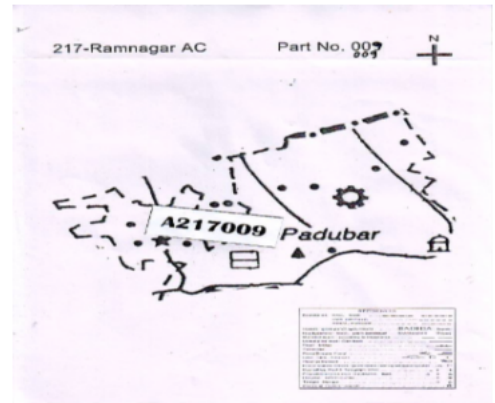

Key MAP View