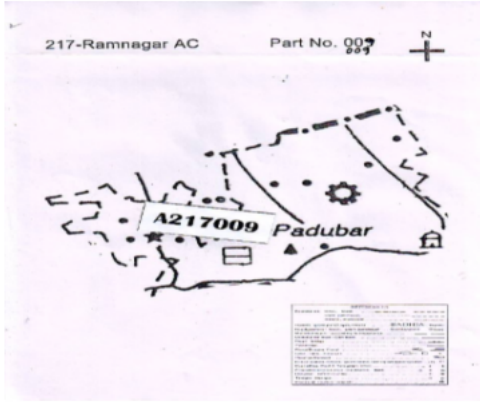

Nazri Naksha