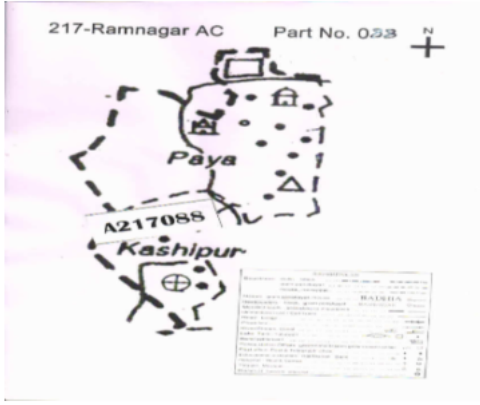

Nazri Naksha