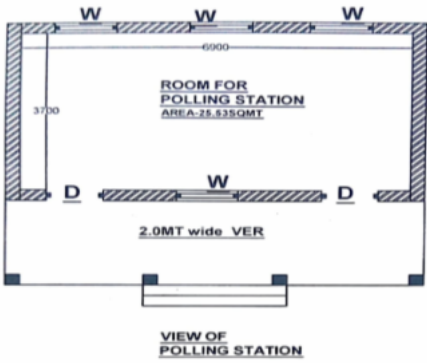

নির্বাচক নিবন্ধন আধিকারিকের স্বাক্ষর

Nazri Naksha

Google Map View

Polling Station Building Front View

Polling Station Front View

Cad View

Key MAP View

1 নাম : সূর্যকান্ত চন্দ পিতার নাম: হিমাংশু চন্দ বাড়ির নং : n0036 বয়স : 37 লিঙ্গ : পুরুষ ফটো উপলব্ধ	CJD2909398	2 নাম : সুমিতা চন্দ স্বামীর নাম: তাপস চন্দ বাড়ির নং : 0066 বয়স : 27 লিঙ্গ : মহিলা ফটো উপলব্ধ	NNS1969732	3 নাম : অমৃতা চন্দ পিতার নাম: চিত্তরঞ্জন চন্দ বাড়ির নং : N0087 বয়স : 25 লিঙ্গ : মহিলা ফটো উপলব্ধ	NNS2174860
4 নাম : অল্লান চন্দ পিতার নাম: অসিত চন্দ বাড়ির নং : এন0087 বয়স : 24 লিঙ্গ : পুরুষ ফটো উপলব্ধ	NNS2337020	5 নাম : হিমাংশু চন্দ পিতার নাম: শ্রীমন্ত চন্দ বাড়ির নং : n0036 বয়স : 69 লিঙ্গ : পুরুষ ফটো উপলব্ধ	WB/31/212/219009	6 নাম : অলকা চন্দ স্বামীর নাম: হিমাংশু চন্দ বাড়ির নং : n0036 বয়স : 58 লিঙ্গ : মহিলা ফটো উপলব্ধ	WB/31/212/219128
7 নাম : প্রভাকর চন্দ পিতার নাম: শ্রীমন্ত চন্দ বাড়ির নং : n0036 বয়স : 63 লিঙ্গ : পুরুষ ফটো উপলব্ধ	WB/31/212/219543	8 নাম : স্নেহলতা চন্দ স্বামীর নাম: প্রভাকর চন্দ বাড়ির নং : n0036 বয়স : 56 লিঙ্গ : মহিলা ফটো উপলব্ধ	WB/31/212/219500	9 নাম : পৌলমী চন্দ স্বামীর নাম: রবিশংকর চন্দ বাড়ির নং : n0036 বয়স : 38 লিঙ্গ : মহিলা ফটো উপলব্ধ	NNS0367136
10 নাম : মনিশঙ্কর চন্দ পিতার নাম: শ্রীমন্ত চন্দ বাড়ির নং : n0036 বয়স : 55 লিঙ্গ : পুরুষ ফটো উপলব্ধ	WB/31/212/219014	11 নাম : আরতি চন্দ স্বামীর নাম: উমাকান্ত চন্দ বাড়ির নং : n0066 বয়স : 69 লিঙ্গ : মহিলা ফটো উপলব্ধ	WB/31/212/219136	12 নাম : সীতেশু চন্দ পিতার নাম: উমাকান্ত চন্দ বাড়ির নং : n0066 বয়স : 67 লিঙ্গ : পুরুষ ফটো উপলব্ধ	WB/31/212/219430
13 নাম : কমলা চন্দ স্বামীর নাম: সীতেশু চন্দ বাড়ির নং : n0066 বয়স : 52 লিঙ্গ : মহিলা ফটো উপলব্ধ	WB/31/212/219492	14 নাম : কবিরঞ্জন চন্দ পিতার নাম: উমাকান্ত চন্দ বাড়ির নং : n0066 বয়স : 64 লিঙ্গ : পুরুষ ফটো উপলব্ধ	WB/31/212/219431	15 নাম : রঞ্জনা চন্দ স্বামীর নাম: কবিরঞ্জন চন্দ বাড়ির নং : n0066 বয়স : 52 লিঙ্গ : মহিলা ফটো উপলব্ধ	WB/31/212/219490
16 নাম : মানস চন্দ পিতার নাম: কবিরঞ্জন চন্দ বাড়ির নং : n0066 বয়স : 38 লিঙ্গ : পুরুষ ফটো উপলব্ধ	NNS1176429	17 নাম : প্রীতিরঞ্জন চন্দ পিতার নাম: উমাকান্ত চন্দ বাড়ির নং : n0066 বয়স : 60 লিঙ্গ : পুরুষ ফটো উপলব্ধ	WB/31/212/219144	18 নাম : ভারতী চন্দ স্বামীর নাম: প্রীতিরঞ্জন চন্দ বাড়ির নং : n0066 বয়স : 41 লিঙ্গ : মহিলা ফটো উপলব্ধ	CJD2476414
19 নাম : সত্যরঞ্জন চন্দ পিতার নাম: উমাকান্ত চন্দ বাড়ির নং : n0066 বয়স : 47 লিঙ্গ : পুরুষ ফটো উপলব্ধ	CJD1386721	20 নাম : নমিতা চন্দ স্বামীর নাম: সত্যরঞ্জন চন্দ বাড়ির নং : n0066 বয়স : 36 লিঙ্গ : মহিলা ফটো উপলব্ধ	NNS1176437	21 নাম : রবীন্দ্র চন্দ পিতার নাম: উমাকান্ত চন্দ বাড়ির নং : n0066 বয়স : 45 লিঙ্গ : পুরুষ ফটো উপলব্ধ	CJD2475648
22 নাম : বাসন্তী চন্দ স্বামীর নাম: রবীন্দ্র চন্দ বাড়ির নং : n0066 বয়স : 37 লিঙ্গ : মহিলা ফটো উপলব্ধ	NNS1327238	23 নাম : তাপস চন্দ পিতার নাম: সিতাংশু চন্দ বাড়ির নং : n0066 বয়স : 38 লিঙ্গ : পুরুষ ফটো উপলব্ধ	NNS1176411	24 নাম : দীনেশ চন্দ পিতার নাম: কবিরঞ্জন চন্দ বাড়ির নং : n0066 বয়স : 35 লিঙ্গ : পুরুষ ফটো উপলব্ধ	NNS1404599
25 নাম : প্রীতম চন্দ পিতার নাম: প্রীতিরঞ্জন চন্দ বাড়ির নং : এন0066 বয়স : 22 লিঙ্গ : পুরুষ ফটো উপলব্ধ	NNS2510808	26 নাম : বীণাপানি চন্দ স্বামীর নাম: লক্ষ্মীকান্ত চন্দ বাড়ির নং : n0067 বয়স : 72 লিঙ্গ : মহিলা ফটো উপলব্ধ	WB/31/212/219135	27 নাম : কাজলরানী চন্দ স্বামীর নাম: মনোরঞ্জন চন্দ বাড়ির নং : n0067 বয়স : 61 লিঙ্গ : মহিলা ফটো উপলব্ধ	WB/31/212/219401
28 নাম : চিত্তরঞ্জন চন্দ পিতার নাম: লক্ষ্মীকান্ত চন্দ বাড়ির নং : n0067 বয়স : 59 লিঙ্গ : পুরুষ ফটো উপলব্ধ	WB/31/212/219380	29 নাম : লক্ষ্মীপ্রিয়া চন্দ স্বামীর নাম: লক্ষ্মীকান্ত চন্দ বাড়ির নং : n0087 বয়স : 72 লিঙ্গ : মহিলা ফটো উপলব্ধ	WB/31/212/219312	30 নাম : অসিত চন্দ পিতার নাম: লক্ষ্মীকান্ত চন্দ বাড়ির নং : n0087 বয়স : 47 লিঙ্গ : পুরুষ ফটো উপলব্ধ	CJD2114239