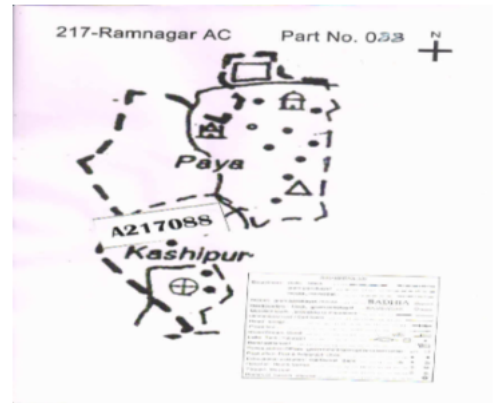

Key MAP View