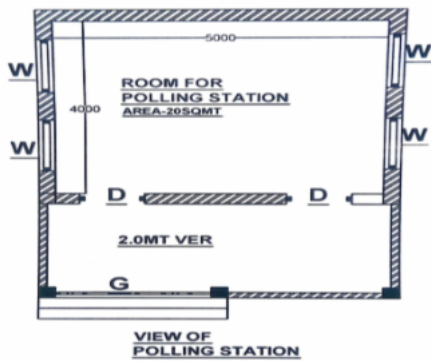

নির্বাচক নিবন্ধন আধিকারিকের স্বাক্ষর

Nazri Naksha

Google Map View

Polling Station Building Front View

Polling Station Front View

Cad View

Key MAP View

1 নাম : মলয় কান্ত সেনাপতি পিতার নাম: বিমল চন্দ্র সেনাপতি বাড়ির নং : বিলআমরিয়া বয়স : 26 লিঙ্গ : পুরুষ	NNS2087906 ফটো উপলব্ধ	2 নাম : গনপতি আইচ পিতার নাম: শ্রীকান্ত আইচ বাড়ির নং : n0216 বয়স : 75 লিঙ্গ : পুরুষ	NNS1504851 ফটো উপলব্ধ	3 নাম : লক্ষ্মীপ্রিয়া আইচ স্বামীর নাম: গনপতি আইচ বাড়ির নং : n0217 বয়স : 67 লিঙ্গ : মহিলা	NNS1504869 ফটো উপলব্ধ
4 নাম : অল্মান আচার্য্য পিতার নাম: তরঙ্গ আচার্য্য বাড়ির নং : n0202 বয়স : 44 লিঙ্গ : পুরুষ	CJD1778364 ফটো উপলব্ধ	5 নাম : দেবারতি আচার্য্য(দাশ) স্বামীর নাম: অল্মান আচার্য্য বাড়ির নং : n0202 বয়স : 37 লিঙ্গ : মহিলা	NNS1250109 ফটো উপলব্ধ	6 নাম : অদিতি আচার্য্য (দাস) স্বামীর নাম: অপূর্ব লাল আচার্য্য বাড়ির নং : n0201 বয়স : 34 লিঙ্গ : মহিলা	NNS1505171 ফটো উপলব্ধ
7 নাম : অপূর্বলাল আচার্য্য পিতার নাম: তরঙ্গ আচার্য্য বাড়ির নং : n0201 বয়স : 51 লিঙ্গ : পুরুষ	WB/31/212/213219 ফটো উপলব্ধ	8 নাম : ঝর্ণা আচার্য্য (প্রধান) স্বামীর নাম: প্রভাস চন্দ্র প্রধান বাড়ির নং : n0203 বয়স : 55 লিঙ্গ : মহিলা	WB/31/212/213154 ফটো উপলব্ধ	9 নাম : অন্নপূর্ণা কর পিতার নাম: অশোক কুমার কর বাড়ির নং : এন0001 বয়স : 23 লিঙ্গ : মহিলা	NNS2374387 ফটো উপলব্ধ
10 নাম : অশোক কুমার কর পিতার নাম: সতীশ কর বাড়ির নং : বয়স : 53 লিঙ্গ : পুরুষ	WB/31/212/012120 ফটো উপলব্ধ	11 নাম : গীতা কর স্বামীর নাম: অশোক কর বাড়ির নং : বয়স : 47 লিঙ্গ : মহিলা	CJD1341965 ফটো উপলব্ধ	12 নাম : বাসন্তী খাটুয়া স্বামীর নাম: রবীন্দ্রনাথ খাটুয়া বাড়ির নং : n0121 বয়স : 62 লিঙ্গ : মহিলা	NNS2314433 ফটো উপলব্ধ
13 নাম : কাজল খাটুয়া স্বামীর নাম: পঞ্চানন খাটুয়া বাড়ির নং : n0122 বয়স : 58 লিঙ্গ : মহিলা	WB/31/212/222443 ফটো উপলব্ধ	14 নাম : স্বপন খাটুয়া পিতার নাম: শম্ভু খাটুয়া বাড়ির নং : এন0120 বয়স : 27 লিঙ্গ : পুরুষ	NNS2071751 ফটো উপলব্ধ	15 নাম : সুশান্ত খাটুয়া পিতার নাম: পঞ্চানন খাটুয়া বাড়ির নং : 0122 বয়স : 28 লিঙ্গ : পুরুষ	NNS1970045 ফটো উপলব্ধ
16 নাম : শম্ভু খাটুয়া পিতার নাম: গৌরাস্ত্র খাটুয়া বাড়ির নং : n0120 বয়স : 58 লিঙ্গ : পুরুষ	WB/31/212/222250 ফটো উপলব্ধ	17 নাম : রেবতী খাটুয়া স্বামীর নাম: শম্ভু খাটুয়া বাড়ির নং : n0120 বয়স : 53 লিঙ্গ : মহিলা	WB/31/212/222482 ফটো উপলব্ধ	18 নাম : সুকুমার খাটুয়া পিতার নাম: রবীন্দ্রনাথ খাটুয়া বাড়ির নং : n0121 বয়স : 39 লিঙ্গ : পুরুষ	NNS1219955 ফটো উপলব্ধ
19 নাম : সুবিমল খাটুয়া পিতার নাম: রবীন্দ্রনাথ খাটুয়া বাড়ির নং : n0121 বয়স : 36 লিঙ্গ : পুরুষ	NNS1250281 ফটো উপলব্ধ	20 নাম : লক্ষ্মীপ্রিয়া খাটুয়া স্বামীর নাম: সুবিমল খাটুয়া বাড়ির নং : n0121 বয়স : 32 লিঙ্গ : মহিলা	NNS1691575 ফটো উপলব্ধ	21 নাম : প্রশান্ত খাটুয়া মায়ের নাম: কাজল খাটুয়া বাড়ির নং : এন0122 বয়স : 23 লিঙ্গ : পুরুষ	NNS2484277 ফটো উপলব্ধ
22 নাম : শ্যামসুন্দর খামারী পিতার নাম: নিরঞ্জন খামারী বাড়ির নং : n0037 বয়স : 61 লিঙ্গ : পুরুষ	CJD2476539 ফটো উপলব্ধ	23 নাম : রীনা খামারী স্বামীর নাম: শ্যামসুন্দর খামারী বাড়ির নং : n0037 বয়স : 49 লিঙ্গ : মহিলা	CJD1394014 ফটো উপলব্ধ	24 নাম : সুনিতা চক্রবর্তী স্বামীর নাম: শিব চক্রবর্তী বাড়ির নং : n0243 বয়স : 48 লিঙ্গ : মহিলা	HSL3388352 ফটো উপলব্ধ
25 নাম : শিব চক্রবর্তী পিতার নাম: ননীগোপাল চক্রবর্তী বাড়ির নং : n0244 বয়স : 54 লিঙ্গ : পুরুষ	HSL3388345 ফটো উপলব্ধ	26 নাম : শাশ্বতী চক্রবর্তী (সেনাপতি) স্বামীর নাম: সুশান্ত সেনাপতি বাড়ির নং : n0252 বয়স : 35 লিঙ্গ : মহিলা	NNS1331941 ফটো উপলব্ধ	27 নাম : কৃষ্ণ চন্দ্র পিতার নাম: পরেশ চন্দ্র বাড়ির নং : 0082 বয়স : 27 লিঙ্গ : পুরুষ	NNS1969781 ফটো উপলব্ধ
28 নাম : সুজয় চন্দ্র পিতার নাম: পরেশ চন্দ্র বাড়ির নং : n0042 বয়স : 36 লিঙ্গ : পুরুষ	NNS1404805 ফটো উপলব্ধ	29 নাম : চন্দন চন্দ্র পিতার নাম: পরেশ চন্দ্র চন্দ্র বাড়ির নং : n0042 বয়স : 29 লিঙ্গ : পুরুষ	NNS1903301 ফটো উপলব্ধ	30 নাম : পরেশচন্দ্র চন্দ্র পিতার নাম: রামচন্দ্র চন্দ্র বাড়ির নং : n0042 বয়স : 73 লিঙ্গ : পুরুষ	WB/31/212/222318 ফটো উপলব্ধ