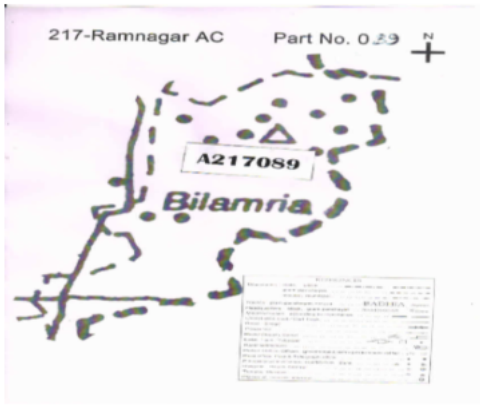

Nazri Naksha