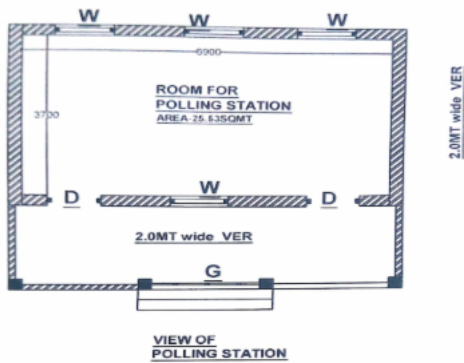

নির্বাচক নিবন্ধন আধিকারিকের স্বাক্ষর

Nazri Naksha

Google Map View

Polling Station Building Front View

Polling Station Front View

Cad View

Key MAP View

1 নাম : মানসী আইচ স্বামীর নাম: দেবেন্দ্র আইচ বাড়ির নং : n0025 বয়স : 42 লিঙ্গ : মহিলা	CJD2479202	2 নাম : দেবেন্দ্র আইচ পিতার নাম: রামচন্দ্র আইচ বাড়ির নং : n0025 বয়স : 52 লিঙ্গ : পুরুষ	WB/31/212/225408	3 নাম : গঙ্গামনি আইচ স্বামীর নাম: রামচন্দ্র আইচ বাড়ির নং : n0025 বয়স : 75 লিঙ্গ : মহিলা	WB/31/212/225471
4 নাম : আরতি দাস স্বামীর নাম: জয়দেব দাস বাড়ির নং : এন0025 বয়স : 43 লিঙ্গ : মহিলা	NNS2328961	Q 5 নাম : জয়দেব দাস পিতার নাম: ভৃগুরাম দাস বাড়ির নং : এন0025 বয়স : 44 লিঙ্গ : পুরুষ	UCB1635051	6 নাম : বাসন্তী আইচ স্বামীর নাম: নরহরি আইচ বাড়ির নং : n0025 বয়স : 62 লিঙ্গ : মহিলা	NNS2482545
7 নাম : পায়েল আইচ পিতার নাম: দেবেন্দ্র আইচ বাড়ির নং : এন0025 বয়স : 21 লিঙ্গ : মহিলা	NNS2564870	8 নাম : অরুণ আদক পিতার নাম: বসন্ত আদক বাড়ির নং : n0148 বয়স : 48 লিঙ্গ : পুরুষ	CJD1779933	9 নাম : বর্ষা আদক পিতার নাম: অরুণ আদক বাড়ির নং : এন0148 বয়স : 24 লিঙ্গ : মহিলা	NNS2233062
10 নাম : সুমিতা আদক স্বামীর নাম: অরবিন্দ আদক বাড়ির নং : এন0149 বয়স : 32 লিঙ্গ : মহিলা	NNS1649581	11 নাম : অরবিন্দ আদক পিতার নাম: পূর্ণচন্দ্র আদক বাড়ির নং : n0149 বয়স : 42 লিঙ্গ : পুরুষ	CJD2910305	12 নাম : ভারতী আদক স্বামীর নাম: পূর্ণচন্দ্র আদক বাড়ির নং : n0149 বয়স : 68 লিঙ্গ : মহিলা	WB/31/212/225491
13 নাম : সীতারানী আদক স্বামীর নাম: অরুণ আদক বাড়ির নং : n0148 বয়স : 43 লিঙ্গ : মহিলা	CJD2117133	14 নাম : প্রীতিলতা আদক স্বামীর নাম: তরুণ আদক বাড়ির নং : n0148 বয়স : 37 লিঙ্গ : মহিলা	NNS1176890	15 নাম : তরুণ আদক পিতার নাম: বসন্ত আদক বাড়ির নং : n0148 বয়স : 46 লিঙ্গ : পুরুষ	CJD2117125
16 নাম : মুক্তি আদক স্বামীর নাম: বসন্ত আদক বাড়ির নং : n0148 বয়স : 78 লিঙ্গ : মহিলা	WB/31/212/225071	17 নাম : পরিমল কর পিতার নাম: মনুথ কর বাড়ির নং : n0116 বয়স : 47 লিঙ্গ : পুরুষ	CJD2477701	18 নাম : সন্ধ্যারাণী কর স্বামীর নাম: নির্মল কুমার কর বাড়ির নং : n0116 বয়স : 60 লিঙ্গ : মহিলা	NNS2561546
19 নাম : নিয়তি কর স্বামীর নাম: কমললোচন কর বাড়ির নং : n0116 বয়স : 46 লিঙ্গ : মহিলা	CJD2477693	20 নাম : কমললোচন কর পিতার নাম: মনুথ কুমার কর বাড়ির নং : n0116 বয়স : 53 লিঙ্গ : পুরুষ	NNS2561579	21 নাম : নির্মল কুমার কর পিতার নাম: মনুথ কুমার কর বাড়ির নং : n0116 বয়স : 70 লিঙ্গ : পুরুষ	NNS2561553
22 নাম : সৌদামিনী কর স্বামীর নাম: মনুথ কুমার কর বাড়ির নং : n0116 বয়স : 95 লিঙ্গ : মহিলা	WB/31/212/225388	23 নাম : পিয়ালি কর পিতার নাম: নির্মল কুমার কর বাড়ির নং : এন0116 বয়স : 26 লিঙ্গ : মহিলা	NNS2028058	24 নাম : সুমি কর পিতার নাম: কমল লোচন কর বাড়ির নং : 0116 বয়স : 27 লিঙ্গ : মহিলা	NNS1970110
25 নাম : অপূর্ব কর পিতার নাম: পরিমল কর বাড়ির নং : এন0116 বয়স : 22 লিঙ্গ : পুরুষ	NNS2473601	26 নাম : সুধীর করণ পিতার নাম: প্রফুল্ল করণ বাড়ির নং : n0110 বয়স : 68 লিঙ্গ : পুরুষ	NNS2210375	27 নাম : রতন করণ পিতার নাম: অধীর করণ বাড়ির নং : n0110 বয়স : 28 লিঙ্গ : পুরুষ	NNS1903582
28 নাম : রঞ্জন করন পিতার নাম: সুধীর করন বাড়ির নং : n0110 বয়স : 41 লিঙ্গ : পুরুষ	CJD2910164	29 নাম : সন্ধ্যারাণী করণ স্বামীর নাম: সুধীর করণ বাড়ির নং : n0110 বয়স : 60 লিঙ্গ : মহিলা	NNS2210383	30 নাম : সিমরন করণ পিতার নাম: প্রদীপ কুমার করণ বাড়ির নং : এন0110 বয়স : 24 লিঙ্গ : মহিলা	NNS2233278