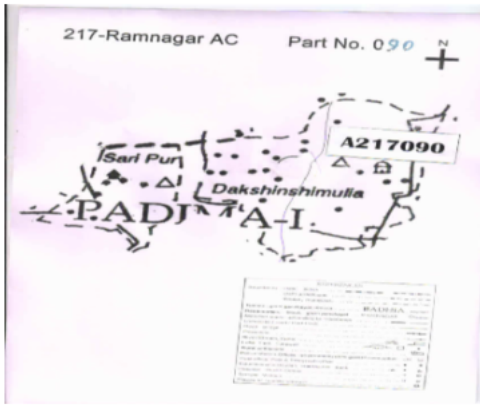

Nazri Naksha