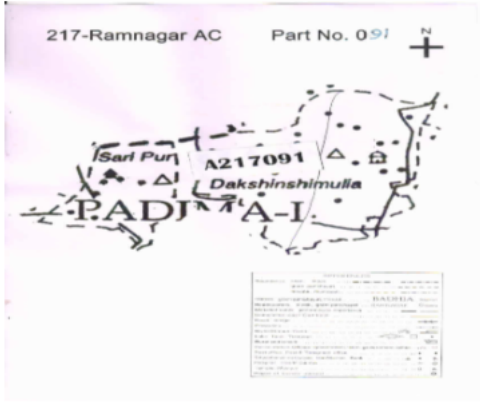

Nazri Naksha