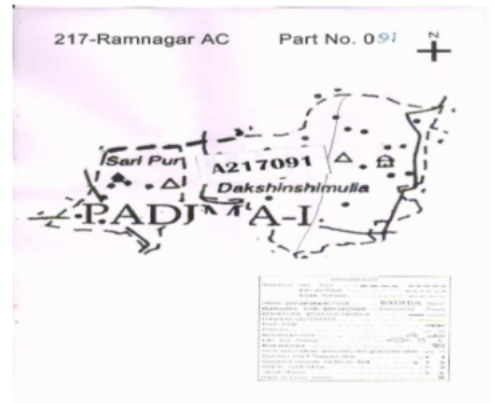

নির্বাচক নিবন্ধন আধিকারিকের স্বাক্ষর

Nazri Naksha

Google Map View

Polling Station Building Front View

Polling Station Front View

Cad View

Key MAP View

1 নাম : অসীম আঁকুড়ে মায়ের নাম: সরশীলা আঁকুড়ে বাড়ির নং : বয়স : 40 লিঙ্গ : পুরুষ	YEX1317684 ফটো উপলব্ধ	2 নাম : চুমকী আঁকুড়ে স্বামীর নাম: অসীম আঁকুড়ে বাড়ির নং : বয়স : 35 লিঙ্গ : মহিলা	WEP1451202 ফটো উপলব্ধ	3 নাম : ঋতিকা কর পিতার নাম: উমা শঙ্কর কর বাড়ির নং : 295 বয়স : 26 লিঙ্গ : মহিলা	NNS2028173 ফটো উপলব্ধ
4 নাম : সূপ্রীতি কর সেনাপতি স্বামীর নাম: কৌস্তভ সেনাপতি বাড়ির নং : বিলামরিয়া বয়স : 26 লিঙ্গ : মহিলা	NNS2028165 ফটো উপলব্ধ	5 নাম : প্রতিমা কর পিতার নাম: সুরত চন্দ্র কর বাড়ির নং : সরিপুর বয়স : 26 লিঙ্গ : মহিলা	NNS2028199 ফটো উপলব্ধ	6 নাম : সুসিতা গিরি পিতার নাম: হেমন্ত কুমার গিরি বাড়ির নং : 0007 বয়স : 43 লিঙ্গ : মহিলা	CJD2477776 ফটো উপলব্ধ
7 নাম : শরৎচন্দ্র গিরি পিতার নাম: ত্রিলোচন গিরি বাড়ির নং : n0005 বয়স : 88 লিঙ্গ : পুরুষ	WB/31/212/225451 ফটো উপলব্ধ	8 নাম : বর্নালী গিরি পিতার নাম: লক্ষীকান্ত গিরি বাড়ির নং : n0001 বয়স : 28 লিঙ্গ : মহিলা	NNS1903731 ফটো উপলব্ধ	9 নাম : প্রসেনজিত গিরি পিতার নাম: প্রদীপ গিরি বাড়ির নং : n0006 বয়স : 28 লিঙ্গ : পুরুষ	NNS1903749 ফটো উপলব্ধ
10 নাম : মনিকাঞ্চন দাস পিতার নাম: ত্রিলোচন দাস বাড়ির নং : n0001 বয়স : 28 লিঙ্গ : পুরুষ	NNS1903681 ফটো উপলব্ধ	11 নাম : লক্ষীপ্রিয়া গিরি স্বামীর নাম: বিষ্ণুপদ গিরি বাড়ির নং : 0003 বয়স : 29 লিঙ্গ : মহিলা	NNS1811041 ফটো উপলব্ধ	12 নাম : মনি শঙ্কর গিরি পিতার নাম: রাখাল চন্দ্র গিরি বাড়ির নং : 0001 বয়স : 27 লিঙ্গ : পুরুষ	NNS1970383 ফটো উপলব্ধ
13 নাম : রাখাল চন্দ্র গিরি পিতার নাম: প্রসন্ন গিরি বাড়ির নং : 0001 বয়স : 60 লিঙ্গ : পুরুষ	WB/31/212/225038 ফটো উপলব্ধ	14 নাম : শঙ্কর গিরি পিতার নাম: রামকৃষ্ণ গিরি বাড়ির নং : এন0001 বয়স : 23 লিঙ্গ : পুরুষ	NNS2441897 ফটো উপলব্ধ	15 নাম : অনুরূপ দাস পিতার নাম: উমেশ দাস বাড়ির নং : এন0003 বয়স : 23 লিঙ্গ : পুরুষ	NNS2419018 ফটো উপলব্ধ
16 নাম : উমেশ দাস পিতার নাম: মুরারী দাস বাড়ির নং : এন00003 বয়স : 57 লিঙ্গ : পুরুষ	NNS2402899 ফটো উপলব্ধ	17 নাম : আল্পনা দাস স্বামীর নাম: উমেশ চন্দ্র দাস বাড়ির নং : এন00004 বয়স : 47 লিঙ্গ : মহিলা	DNT1719590 ফটো উপলব্ধ	18 নাম : অপরূপ দাস পিতার নাম: উমেশ চন্দ্র দাস বাড়ির নং : এন00005 বয়স : 27 লিঙ্গ : পুরুষ	UCB1739689 ফটো উপলব্ধ
19 নাম : শুভদীপ গিরি পিতার নাম: অরুণ কুমার গিরি বাড়ির নং : এন0007 বয়স : 23 লিঙ্গ : পুরুষ	NNS2337673 ফটো উপলব্ধ	20 নাম : মৌমিতা কর গিরি স্বামীর নাম: রঞ্জিত গিরি বাড়ির নং : N0006 বয়স : 29 লিঙ্গ : মহিলা	NNS1812973 ফটো উপলব্ধ	21 নাম : কল্পনা গিরি স্বামীর নাম: রাখালচন্দ্র গিরি বাড়ির নং : n0001 বয়স : 56 লিঙ্গ : মহিলা	NNS2305126 ফটো উপলব্ধ
22 নাম : শান্তিলতা গিরি স্বামীর নাম: হেমন্ত কুমার গিরি বাড়ির নং : n0007 বয়স : 73 লিঙ্গ : মহিলা	NNS2313294 ফটো উপলব্ধ	23 নাম : সৌরভ গিরি পিতার নাম: শ্রীপতি গিরি বাড়ির নং : এন0125 বয়স : 24 লিঙ্গ : পুরুষ	NNS2312320 ফটো উপলব্ধ	24 নাম : রাজশ্রী দাস গিরি স্বামীর নাম: দেব শঙ্কর গিরি বাড়ির নং : এন0001 বয়স : 24 লিঙ্গ : মহিলা	NNS2241123 ফটো উপলব্ধ
25 নাম : অরুণ কুমার গিরি পিতার নাম: হেমন্ত গিরি বাড়ির নং : n0007 বয়স : 59 লিঙ্গ : পুরুষ	WB/31/212/225528 ফটো উপলব্ধ	26 নাম : রঞ্জিত গিরি পিতার নাম: প্রদীপ কুমার গিরি বাড়ির নং : n0006 বয়স : 32 লিঙ্গ : পুরুষ	NNS1405208 ফটো উপলব্ধ	27 নাম : বাসন্তী গিরি স্বামীর নাম: প্রদীপ গিরি বাড়ির নং : n0006 বয়স : 58 লিঙ্গ : মহিলা	WB/31/212/225129 ফটো উপলব্ধ
28 নাম : প্রদীপকুমার গিরি পিতার নাম: পূর্ণচন্দ্র গিরি বাড়ির নং : n0006 বয়স : 63 লিঙ্গ : পুরুষ	WB/31/212/225405 ফটো উপলব্ধ	29 নাম : সুজয় গিরি পিতার নাম: অমৃত রঞ্জন গিরি বাড়ির নং : n0005 বয়স : 31 লিঙ্গ : পুরুষ	NNS1623073 ফটো উপলব্ধ	30 নাম : অমিতা গিরি স্বামীর নাম: রামকৃষ্ণ গিরি বাড়ির নং : n0001 বয়স : 44 লিঙ্গ : মহিলা	CJD2787547 ফটো উপলব্ধ