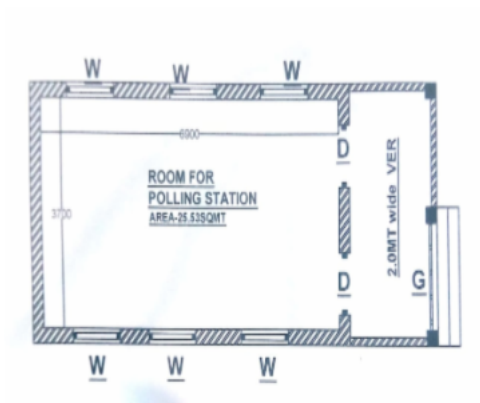

নির্বাচক নিবন্ধন আধিকারিকের স্বাক্ষর

Nazri Naksha

Google Map View

Polling Station Building Front View

Polling Station Front View

Cad View

Key MAP View

1 নাম : অসীম আঁকুড়ে মায়ের নাম: সরশীলা আঁকুড়ে বাড়ির নং : বয়স : 40 লিঙ্গ : পুরুষ	YEX1317684 ফটো উপলব্ধ	2 নাম : চুমকী আঁকুড়ে স্বামীর নাম: অসীম আঁকুড়ে বাড়ির নং : বয়স : 35 লিঙ্গ : মহিলা	WEP1451202 ফটো উপলব্ধ	3 নাম : ঋতিকা কর পিতার নাম: উমা শঙ্কর কর বাড়ির নং : 295 বয়স : 26 লিঙ্গ : মহিলা	NNS2028173 ফটো উপলব্ধ
4 নাম : সূপ্রীতি কর সেনাপতি স্বামীর নাম: কৌস্তভ সেনাপতি বাড়ির নং : বিলামরিয়া বয়স : 26 লিঙ্গ : মহিলা	NNS2028165 ফটো উপলব্ধ	5 নাম : প্রতিমা কর পিতার নাম: সুরত চন্দ্র কর বাড়ির নং : সরিপুর বয়স : 26 লিঙ্গ : মহিলা	NNS2028199 ফটো উপলব্ধ	6 নাম : সুসিতা গিরি পিতার নাম: হেমন্ত কুমার গিরি বাড়ির নং : 0007 বয়স : 43 লিঙ্গ : মহিলা	CJD2477776 ফটো উপলব্ধ
7 নাম : শরৎচন্দ্র গিরি পিতার নাম: ত্রিলোচন গিরি বাড়ির নং : n0005 বয়স : 88 লিঙ্গ : পুরুষ	WB/31/212/225451 ফটো উপলব্ধ	8 নাম : বর্নালী গিরি পিতার নাম: লক্ষীকান্ত গিরি বাড়ির নং : n0001 বয়স : 28 লিঙ্গ : মহিলা	NNS1903731 ফটো উপলব্ধ	9 নাম : প্রসেনজিত গিরি পিতার নাম: প্রদীপ গিরি বাড়ির নং : n0006 বয়স : 28 লিঙ্গ : পুরুষ	NNS1903749 ফটো উপলব্ধ
10 নাম : মনিকাঞ্চন দাস পিতার নাম: ত্রিলোচন দাস বাড়ির নং : n0001 বয়স : 28 লিঙ্গ : পুরুষ	NNS1903681 ফটো উপলব্ধ	11 নাম : লক্ষীপ্রিয়া গিরি স্বামীর নাম: বিষ্ণুপদ গিরি বাড়ির নং : 0003 বয়স : 29 লিঙ্গ : মহিলা	NNS1811041 ফটো উপলব্ধ	12 নাম : মনি শঙ্কর গিরি পিতার নাম: রাখাল চন্দ্র গিরি বাড়ির নং : 0001 বয়স : 27 লিঙ্গ : পুরুষ	NNS1970383 ফটো উপলব্ধ
13 নাম : রাখাল চন্দ্র গিরি পিতার নাম: প্রসন্ন গিরি বাড়ির নং : 0001 বয়স : 60 লিঙ্গ : পুরুষ	WB/31/212/225038 ফটো উপলব্ধ	14 নাম : শঙ্কর গিরি পিতার নাম: রামকৃষ্ণ গিরি বাড়ির নং : এন0001 বয়স : 23 লিঙ্গ : পুরুষ	NNS2441897 ফটো উপলব্ধ	15 নাম : অনুরূপ দাস পিতার নাম: উমেশ দাস বাড়ির নং : এন0003 বয়স : 23 লিঙ্গ : পুরুষ	NNS2419018 ফটো উপলব্ধ
16 নাম : উমেশ দাস পিতার নাম: মুরারী দাস বাড়ির নং : এন00003 বয়স : 57 লিঙ্গ : পুরুষ	NNS2402899 ফটো উপলব্ধ	17 নাম : আল্পনা দাস স্বামীর নাম: উমেশ চন্দ্র দাস বাড়ির নং : এন00004 বয়স : 47 লিঙ্গ : মহিলা	DNT1719590 ফটো উপলব্ধ	18 নাম : অপরূপ দাস পিতার নাম: উমেশ চন্দ্র দাস বাড়ির নং : এন00005 বয়স : 27 লিঙ্গ : পুরুষ	UCB1739689 ফটো উপলব্ধ
19 নাম : শুভদীপ গিরি পিতার নাম: অরুণ কুমার গিরি বাড়ির নং : এন0007 বয়স : 23 লিঙ্গ : পুরুষ	NNS2337673 ফটো উপলব্ধ	20 নাম : মৌমিতা কর গিরি স্বামীর নাম: রঞ্জিত গিরি বাড়ির নং : N0006 বয়স : 29 লিঙ্গ : মহিলা	NNS1812973 ফটো উপলব্ধ	21 নাম : কল্পনা গিরি স্বামীর নাম: রাখালচন্দ্র গিরি বাড়ির নং : n0001 বয়স : 56 লিঙ্গ : মহিলা	NNS2305126 ফটো উপলব্ধ
22 নাম : শান্তিলতা গিরি স্বামীর নাম: হেমন্ত কুমার গিরি বাড়ির নং : n0007 বয়স : 73 লিঙ্গ : মহিলা	NNS2313294 ফটো উপলব্ধ	23 নাম : সৌরভ গিরি পিতার নাম: শ্রীপতি গিরি বাড়ির নং : এন0125 বয়স : 24 লিঙ্গ : পুরুষ	NNS2312320 ফটো উপলব্ধ	24 নাম : রাজশ্রী দাস গিরি স্বামীর নাম: দেব শঙ্কর গিরি বাড়ির নং : এন0001 বয়স : 24 লিঙ্গ : মহিলা	NNS2241123 ফটো উপলব্ধ
25 নাম : অরুণ কুমার গিরি পিতার নাম: হেমন্ত গিরি বাড়ির নং : n0007 বয়স : 59 লিঙ্গ : পুরুষ	WB/31/212/225528 ফটো উপলব্ধ	26 নাম : রঞ্জিত গিরি পিতার নাম: প্রদীপ কুমার গিরি বাড়ির নং : n0006 বয়স : 32 লিঙ্গ : পুরুষ	NNS1405208 ফটো উপলব্ধ	27 নাম : বাসন্তী গিরি স্বামীর নাম: প্রদীপ গিরি বাড়ির নং : n0006 বয়স : 58 লিঙ্গ : মহিলা	WB/31/212/225129 ফটো উপলব্ধ
28 নাম : প্রদীপকুমার গিরি পিতার নাম: পূর্ণচন্দ্র গিরি বাড়ির নং : n0006 বয়স : 63 লিঙ্গ : পুরুষ	WB/31/212/225405 ফটো উপলব্ধ	29 নাম : সুজয় গিরি পিতার নাম: অমৃত রঞ্জন গিরি বাড়ির নং : n0005 বয়স : 31 লিঙ্গ : পুরুষ	NNS1623073 ফটো উপলব্ধ	30 নাম : অমিতা গিরি স্বামীর নাম: রামকৃষ্ণ গিরি বাড়ির নং : n0001 বয়স : 44 লিঙ্গ : মহিলা	CJD2787547 ফটো উপলব্ধ