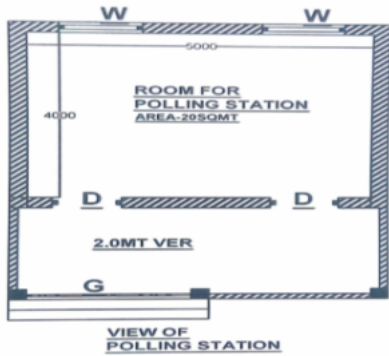

নির্বাচক নিবন্ধন আধিকারিকের স্বাক্ষর

Nazri Naksha

Google Map View

Polling Station Building Front View

Polling Station Front View

Cad View

Key MAP View

বিধানসভা নির্বাচনক্ষেত্রের নং, নাম : 217-রামনগর  
ভাগ নং, নাম : 1-ভগীবরক্ষপুর(সম্পূর্ণ),জে.এল.নং.৭৯