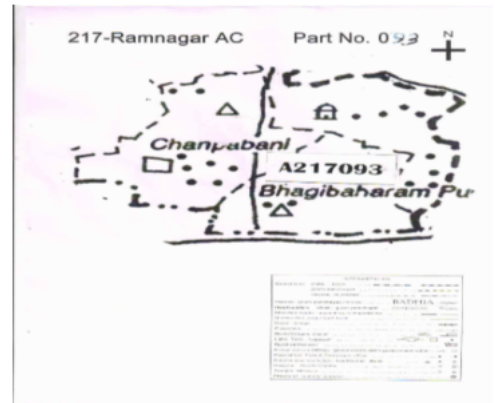

নির্বাচক নিবন্ধন আধিকারিকের স্বাক্ষর

Nazri Naksha

Google Map View

Polling Station Building Front View

Polling Station Front View

Cad View

Key MAP View

বিধানসভা নির্বাচনক্ষেত্রের নং, নাম : 217-রামনগর  
ভাগ নং, নাম : 1-ভগীবরক্ষপুর(সম্পূর্ণ),জে.এল.নং.৭৯