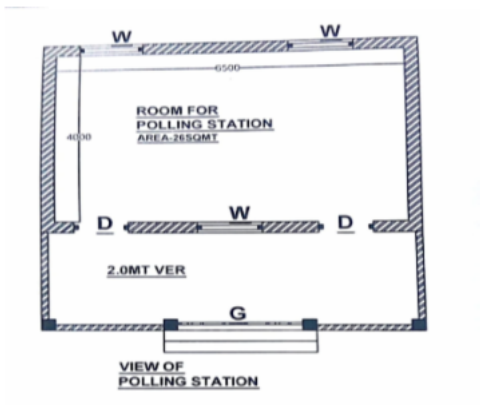

নির্বাচক নিবন্ধন আধিকারিকের স্বাক্ষর

Nazri Naksha

Google Map View

Polling Station Building Front View

Polling Station Front View

Cad View

Key MAP View

বিধানসভা নির্বাচনক্ষেত্রের নং, নাম : 217-রামনগর
ভাগ নং, নাম : 1-জাতিমাটি (আংশিক) গ্রাম্যরাস্তার পূর্বপার্শ্বে, জে.এল.নং.৮৯