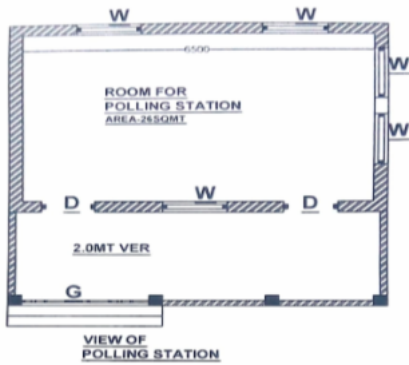

নির্বাচক নিবন্ধন আধিকারিকের স্বাক্ষর

Nazri Naksha

Google Map View

Polling Station Building Front View

Polling Station Front View

Cad View

Key MAP View

বিধানসভা নির্বাচনক্ষেত্রের নং, নাম : 217-রামনগর  
ভাগ নং, নাম : 1-জাতিমাটি (আংশিক) গ্রাম্যরাস্তার পশ্চিমপার্শ্ব, জে.এল.নং. ৮৩