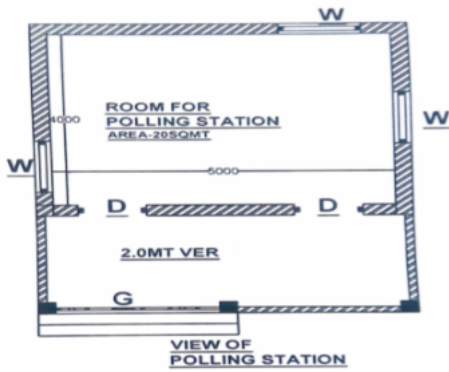

নির্বাচক নিবন্ধন আধিকারিকের স্বাক্ষর

Nazri Naksha

Google Map View

Polling Station Building Front View

Polling Station Front View

Cad View

Key MAP View

বিধানসভা নির্বাচনক্ষেত্রের নং, নাম : 217-রামনগর
ভাগ নং, নাম : 1-দত্তপুর(সম্পূর্ণ),জে.এল.নং.৭৭