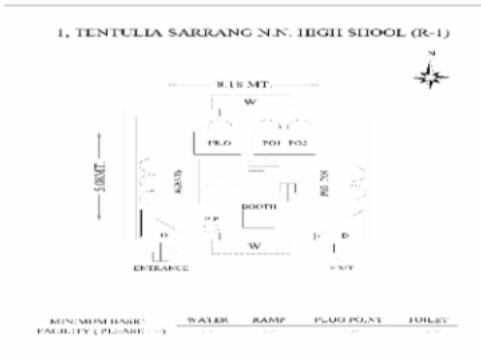

নির্বাচক নিবন্ধন আধিকারিকের স্বাক্ষর

Nazri Naksha

Google Map View

Polling Station Building Front View

Polling Station Front View

Cad View

Key MAP View

1 নাম : হেমন্ত ওঝা পিতার নাম: বানেশ্বর ওঝা বাড়ির নং : n0136 বয়স : 66 লিঙ্গ : পুরুষ	ZCO2443844 ফটো উপলব্ধ	2 নাম : মিনতী ওঝা স্বামীর নাম: হেমন্ত ওঝা বাড়ির নং : n0136 বয়স : 56 লিঙ্গ : মহিলা	ZCO2448397 ফটো উপলব্ধ	3 নাম : জয়ন্ত কুমার ওঝা পিতার নাম: হেমন্ত কুমার ওঝা বাড়ির নং : n0136 বয়স : 38 লিঙ্গ : পুরুষ	ZCO1323484 ফটো উপলব্ধ
4 নাম : সুনন্ত কুমার ওঝা পিতার নাম: হেমন্ত কুমার ওঝা বাড়ির নং : n0136 বয়স : 35 লিঙ্গ : পুরুষ	ZCO1323476 ফটো উপলব্ধ	5 নাম : বন্দনা ওঝা স্বামীর নাম: জয়ন্ত কুমার ওঝা বাড়ির নং : n0136 বয়স : 34 লিঙ্গ : মহিলা	ZCO2491124 ফটো উপলব্ধ	6 নাম : শুভম কর পিতার নাম: গৌতম কর বাড়ির নং : n0200 বয়স : 27 লিঙ্গ : পুরুষ	ZCO2216273 ফটো উপলব্ধ
7 নাম : নিতাই চরণ কর পিতার নাম: বেনু চরণ কর বাড়ির নং : n0029 বয়স : 47 লিঙ্গ : পুরুষ	KQH1324672 ফটো উপলব্ধ	8 নাম : হরিপ্রিয়া কর স্বামীর নাম: বেনু কর বাড়ির নং : n0029 বয়স : 78 লিঙ্গ : মহিলা	WB/31/213/000468 ফটো উপলব্ধ	9 নাম : বেনুচরণ কর পিতার নাম: রাধাকৃষ্ণ কর বাড়ির নং : n0029 বয়স : 81 লিঙ্গ : পুরুষ	ZCO2341071 ফটো উপলব্ধ
10 নাম : কিশোরী কর স্বামীর নাম: কানাইলাল কর বাড়ির নং : n0026 বয়স : 75 লিঙ্গ : মহিলা	WB/31/213/000232 ফটো উপলব্ধ	11 নাম : বৃন্দাবন কর পিতার নাম: সুকুমার কর বাড়ির নং : n0025 বয়স : 36 লিঙ্গ : পুরুষ	ZCO1765692 ফটো উপলব্ধ	12 নাম : বীণাপানী কর স্বামীর নাম: সুকুমার কর বাড়ির নং : n0025 বয়স : 58 লিঙ্গ : মহিলা	WB/31/213/000377 ফটো উপলব্ধ
13 নাম : সুকুমার কর পিতার নাম: ভানু কর বাড়ির নং : n0025 বয়স : 63 লিঙ্গ : পুরুষ	ZCO2341022 ফটো উপলব্ধ	14 নাম : সুমিত্রা কর স্বামীর নাম: ভানু কর বাড়ির নং : n0025 বয়স : 83 লিঙ্গ : মহিলা	ZCO2341055 ফটো উপলব্ধ	15 নাম : নমিতা কর স্বামীর নাম: উত্তম কর বাড়ির নং : n0024 বয়স : 41 লিঙ্গ : মহিলা	KQH2614873 ফটো উপলব্ধ
16 নাম : উত্তম কর পিতার নাম: রেনু কর বাড়ির নং : n0024 বয়স : 51 লিঙ্গ : পুরুষ	KQH1326362 ফটো উপলব্ধ	17 নাম : উমা কর স্বামীর নাম: গৌতম কর বাড়ির নং : n0024 বয়স : 46 লিঙ্গ : মহিলা	KQH1326446 ফটো উপলব্ধ	18 নাম : গৌতম কর পিতার নাম: রেনু কর বাড়ির নং : n0024 বয়স : 55 লিঙ্গ : পুরুষ	WB/31/213/000555 ফটো উপলব্ধ
19 নাম : অঞ্জলি কর স্বামীর নাম: রেনু কর বাড়ির নং : n0024 বয়স : 66 লিঙ্গ : মহিলা	ZCO3011541 ফটো উপলব্ধ	20 নাম : রেনুচরণ কর পিতার নাম: রাধাকৃষ্ণ কর বাড়ির নং : n0024 বয়স : 74 লিঙ্গ : পুরুষ	ZCO2674620 ফটো উপলব্ধ	21 নাম : শ্রাবণী কর পিতার নাম: নিতাই চরণ কর বাড়ির নং : এন0029 বয়স : 23 লিঙ্গ : মহিলা	ZCO2737716 ফটো উপলব্ধ
22 নাম : টুম্পা দাস কর স্বামীর নাম: বৃন্দাবন কর বাড়ির নং : n0025 বয়স : 30 লিঙ্গ : মহিলা	ZCO1998285 ফটো উপলব্ধ	23 নাম : শকুন্তলা গিরি স্বামীর নাম: নির্মল কুমার গিরি বাড়ির নং : n0175 বয়স : 54 লিঙ্গ : মহিলা	ZCO2339133 ফটো উপলব্ধ	24 নাম : দেবাজ্ঞান গিরি পিতার নাম: স্বপন গিরি বাড়ির নং : এন0055 বয়স : 27 লিঙ্গ : পুরুষ	ZCO2260362 ফটো উপলব্ধ
25 নাম : বিপুল গিরি পিতার নাম: বিবেকানন্দ গিরি বাড়ির নং : এন0066 বয়স : 23 লিঙ্গ : পুরুষ	ZCO2721280 ফটো উপলব্ধ	26 নাম : গোলক গিরি অন্যান্য: নারায়ণ গিরি বাড়ির নং : 991 বয়স : 43 লিঙ্গ : পুরুষ	ZCO2742344 ফটো উপলব্ধ	27 নাম : নিশা গিরি স্বামীর নাম: গোলক গিরি বাড়ির নং : সারঙ্গ বয়স : 41 লিঙ্গ : মহিলা	ZCO2765782 ফটো উপলব্ধ
28 নাম : দুর্গা গিরি স্বামীর নাম: পরিমল গিরি বাড়ির নং : এন0132 বয়স : 41 লিঙ্গ : মহিলা	ZCO2830321 ফটো উপলব্ধ	29 নাম : বাপন গিরি পিতার নাম: কেদার চন্দ্র গিরি বাড়ির নং : n0132 বয়স : 33 লিঙ্গ : পুরুষ	ZCO1630326 ফটো উপলব্ধ	30 নাম : সাহেব গিরি পিতার নাম: নির্মল কুমার গিরি বাড়ির নং : n0132 বয়স : 28 লিঙ্গ : পুরুষ	ZCO2104412 ফটো উপলব্ধ