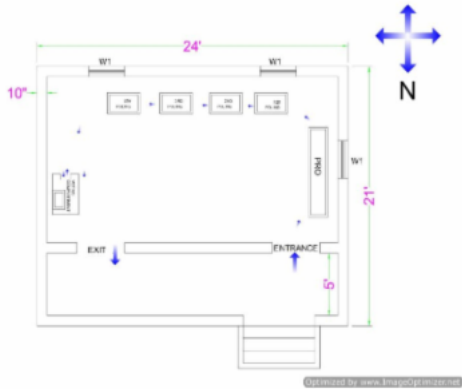

নির্বাচক নিবন্ধন আধিকারিকের স্বাক্ষর

Nazri Naksha

Google Map View

Polling Station Building Front View

Polling Station Front View

Cad View

Key MAP View

বিধানসভা নির্বাচনক্ষেত্রের নং, নাম : 218-এগরা
ভাগ নং, নাম : 1-মহানগর (পশ্চিম)