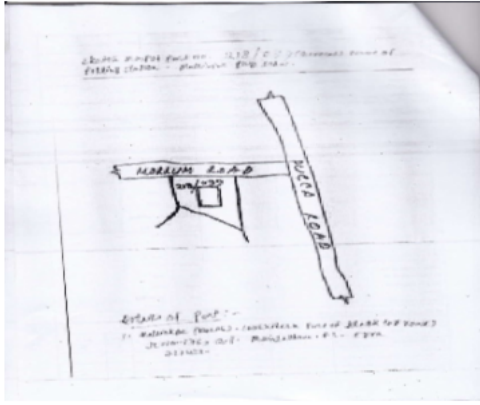

নির্বাচক নিবন্ধন আধিকারিকের স্বাক্ষর

Nazri Naksha

Google Map View

Polling Station Building Front View

Polling Station Front View

Cad View

Key MAP View

1	KQH1695295	ফটো উপলব্ধ	2	KQH1695303	ফটো উপলব্ধ	3	ZCO1982594	ফটো উপলব্ধ
নাম : শিব বাহাদুর অস্তি পিতার নাম: ত্রৈলোক্য অস্তি বাড়ির নং : n0138 বয়স : 58 লিঙ্গ : পুরুষ			নাম : মালতী বাহাদুর অস্তি স্বামীর নাম: শিব বাহাদুর অস্তি বাড়ির নং : n0138 বয়স : 54 লিঙ্গ : মহিলা			নাম : ভারতী রানী কর স্বামীর নাম: ভুদেব চন্দ্র কর বাড়ির নং : n0167 বয়স : 70 লিঙ্গ : মহিলা		
4	KQH2864833	ফটো উপলব্ধ	5	WB/31/213/471494	ফটো উপলব্ধ	6	WB/31/213/471493	ফটো উপলব্ধ
নাম : অমল কুমার কর পিতার নাম: তরুণ কর বাড়ির নং : n0139 বয়স : 38 লিঙ্গ : পুরুষ			নাম : রীতা কর স্বামীর নাম: তরুণ কর বাড়ির নং : n0139 বয়স : 53 লিঙ্গ : মহিলা			নাম : তরুণ কর পিতার নাম: ফণী কর বাড়ির নং : n0139 বয়স : 59 লিঙ্গ : পুরুষ		
7	ZCO2128940	ফটো উপলব্ধ	8	ZCO1925163	ফটো উপলব্ধ	9	KQH1702067	ফটো উপলব্ধ
নাম : জয়িতা কর স্বামীর নাম: কমল কর বাড়ির নং : n0171 বয়স : 35 লিঙ্গ : মহিলা			নাম : মালা কর্মকার স্বামীর নাম: সঞ্জয় কর্মকার বাড়ির নং : n0033 বয়স : 36 লিঙ্গ : মহিলা			নাম : সঞ্জয় কর্মকার পিতার নাম: সুনীল কর্মকার বাড়ির নং : n0033 বয়স : 48 লিঙ্গ : পুরুষ		
10	WB/31/213/471260	ফটো উপলব্ধ	11	WB/31/213/471164	ফটো উপলব্ধ	12	ZCO2778330	ফটো উপলব্ধ
নাম : মাণিক কাবাসি পিতার নাম: কার্তিক কাবাসি বাড়ির নং : n0027 বয়স : 60 লিঙ্গ : পুরুষ			নাম : দুলা কাবাসি স্বামীর নাম: মাণিক কাবাসি বাড়ির নং : n0027 বয়স : 55 লিঙ্গ : মহিলা			নাম : দেবাশিস কাবাসী পিতার নাম: মানিক কাবাসি বাড়ির নং : এন0027 বয়স : 22 লিঙ্গ : পুরুষ		
13	ZCO2499515	ফটো উপলব্ধ	14	ZCO2253383	ফটো উপলব্ধ	15	ZCO1363589	ফটো উপলব্ধ
নাম : মৌসুমী কাবাসী পিতার নাম: মানিক কাবাসী বাড়ির নং : n0027 বয়স : 28 লিঙ্গ : মহিলা			নাম : সঙ্গীতা কামিল্যা স্বামীর নাম: সোহন কামিল্যা বাড়ির নং : N0151 বয়স : 28 লিঙ্গ : মহিলা			নাম : সোহন কামিল্যা পিতার নাম: শ্রীমন্ত কামিল্যা বাড়ির নং : n0151 বয়স : 35 লিঙ্গ : পুরুষ		
16	WB/31/214/231138	ফটো উপলব্ধ	17	ZCO1924992	ফটো উপলব্ধ	18	WB/31/214/231099	ফটো উপলব্ধ
নাম : শ্রীমন্ত কামিল্যা পিতার নাম: গুণধর কামিল্যা বাড়ির নং : n0152 বয়স : 62 লিঙ্গ : পুরুষ			নাম : সায়ন কামিল্যা পিতার নাম: শ্রীমন্ত কামিল্যা বাড়ির নং : n0152 বয়স : 30 লিঙ্গ : পুরুষ			নাম : গীতা কামিল্যা স্বামীর নাম: শ্রীমন্ত কামিল্যা বাড়ির নং : n0153 বয়স : 60 লিঙ্গ : মহিলা		
19	ZCO2404663	ফটো উপলব্ধ	20	ZCO1804368	ফটো উপলব্ধ	21	ZCO1668631	ফটো উপলব্ধ
নাম : কালীপদ ঘড়াই পিতার নাম: কৈলাস ঘড়াই বাড়ির নং : n0041 বয়স : 68 লিঙ্গ : পুরুষ			নাম : রীনা ঘোড়াই পিতার নাম: কালীপদ ঘোড়াই বাড়ির নং : n0041 বয়স : 38 লিঙ্গ : মহিলা			নাম : রঞ্জিত ঘোড়াই পিতার নাম: কালীপদ ঘোড়াই বাড়ির নং : n0041 বয়স : 33 লিঙ্গ : পুরুষ		
22	KQH2538965	ফটো উপলব্ধ	23	KQH0902528	ফটো উপলব্ধ	24	ZCO1363324	ফটো উপলব্ধ
নাম : কিরন বালা ঘড়াই স্বামীর নাম: গোবিন্দ প্রসাদ ঘড়াই বাড়ির নং : n0053 বয়স : 77 লিঙ্গ : মহিলা			নাম : বাদল চন্দ্র ঘড়াই পিতার নাম: গোবিন্দ প্রসাদ ঘড়াই বাড়ির নং : n0053 বয়স : 68 লিঙ্গ : পুরুষ			নাম : দেবমাল্যা ঘড়াই পিতার নাম: বাদল চন্দ্র ঘড়াই বাড়ির নং : n0053 বয়স : 35 লিঙ্গ : পুরুষ		
25	ZCO2391696	ফটো উপলব্ধ	26	ZCO2247864	ফটো উপলব্ধ	27	ZCO1668680	ফটো উপলব্ধ
নাম : তুলসী ত্রিপাঠী ঘড়াই স্বামীর নাম: বাদল চন্দ্র ঘড়াই বাড়ির নং : n0053 বয়স : 60 লিঙ্গ : মহিলা			নাম : সন্তু সাউ পিতার নাম: নির্মল কুমার সাউ বাড়ির নং : N0048 বয়স : 27 লিঙ্গ : পুরুষ			নাম : রানী সাউ স্বামীর নাম: নির্মল কুমার সাউ বাড়ির নং : n0048 বয়স : 57 লিঙ্গ : মহিলা		
28	ZCO2861615	ফটো উপলব্ধ	29	ZCO1249531	ফটো উপলব্ধ	30	ZCO2094118	ফটো উপলব্ধ
নাম : দীপঙ্কর ঘোড়াই মায়ের নাম: চেতালী ঘোড়াই বাড়ির নং : এন0039 বয়স : 23 লিঙ্গ : পুরুষ			নাম : পুতুল ঘোড়াই স্বামীর নাম: বিসু ঘোড়াই বাড়ির নং : n0047 বয়স : 36 লিঙ্গ : মহিলা			নাম : আকাশ ঘোড়াই পিতার নাম: কালু ঘোড়াই বাড়ির নং : n0059 বয়স : 30 লিঙ্গ : পুরুষ		