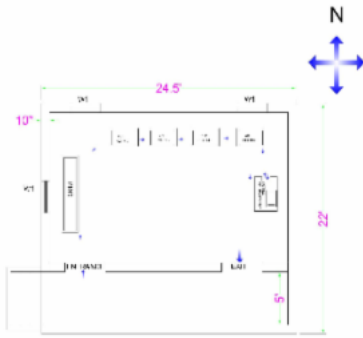

নির্বাচক নিবন্ধন আধিকারিকের স্বাক্ষর

Nazri Naksha

Google Map View

Polling Station Building Front View

Polling Station Front View

Cad View

Key MAP View

1	KQH1695295	ফটো উপলব্ধ	2	KQH1695303	ফটো উপলব্ধ	3	ZCO1982594	ফটো উপলব্ধ
নাম : শিব বাহাদুর অস্তি পিতার নাম: ত্রৈলোক্য অস্তি বাড়ির নং : n0138 বয়স : 58 লিঙ্গ : পুরুষ			নাম : মালতী বাহাদুর অস্তি স্বামীর নাম: শিব বাহাদুর অস্তি বাড়ির নং : n0138 বয়স : 54 লিঙ্গ : মহিলা			নাম : ভারতী রানী কর স্বামীর নাম: ভুদেব চন্দ্র কর বাড়ির নং : n0167 বয়স : 70 লিঙ্গ : মহিলা		
4	KQH2864833	ফটো উপলব্ধ	5	WB/31/213/471494	ফটো উপলব্ধ	6	WB/31/213/471493	ফটো উপলব্ধ
নাম : অমল কুমার কর পিতার নাম: তরুণ কর বাড়ির নং : n0139 বয়স : 38 লিঙ্গ : পুরুষ			নাম : রীতা কর স্বামীর নাম: তরুণ কর বাড়ির নং : n0139 বয়স : 53 লিঙ্গ : মহিলা			নাম : তরুণ কর পিতার নাম: ফণী কর বাড়ির নং : n0139 বয়স : 59 লিঙ্গ : পুরুষ		
7	ZCO2128940	ফটো উপলব্ধ	8	ZCO1925163	ফটো উপলব্ধ	9	KQH1702067	ফটো উপলব্ধ
নাম : জয়িতা কর স্বামীর নাম: কমল কর বাড়ির নং : n0171 বয়স : 35 লিঙ্গ : মহিলা			নাম : মালা কর্মকার স্বামীর নাম: সঞ্জয় কর্মকার বাড়ির নং : n0033 বয়স : 36 লিঙ্গ : মহিলা			নাম : সঞ্জয় কর্মকার পিতার নাম: সুনীল কর্মকার বাড়ির নং : n0033 বয়স : 48 লিঙ্গ : পুরুষ		
10	WB/31/213/471260	ফটো উপলব্ধ	11	WB/31/213/471164	ফটো উপলব্ধ	12	ZCO2778330	ফটো উপলব্ধ
নাম : মাণিক কাবাসি পিতার নাম: কার্তিক কাবাসি বাড়ির নং : n0027 বয়স : 60 লিঙ্গ : পুরুষ			নাম : দুলা কাবাসি স্বামীর নাম: মাণিক কাবাসি বাড়ির নং : n0027 বয়স : 55 লিঙ্গ : মহিলা			নাম : দেবাশিস কাবাসী পিতার নাম: মানিক কাবাসি বাড়ির নং : এন0027 বয়স : 22 লিঙ্গ : পুরুষ		
13	ZCO2499515	ফটো উপলব্ধ	14	ZCO2253383	ফটো উপলব্ধ	15	ZCO1363589	ফটো উপলব্ধ
নাম : মৌসুমী কাবাসী পিতার নাম: মানিক কাবাসী বাড়ির নং : n0027 বয়স : 28 লিঙ্গ : মহিলা			নাম : সঙ্গীতা কামিল্যা স্বামীর নাম: সোহন কামিল্যা বাড়ির নং : N0151 বয়স : 28 লিঙ্গ : মহিলা			নাম : সোহন কামিল্যা পিতার নাম: শ্রীমন্ত কামিল্যা বাড়ির নং : n0151 বয়স : 35 লিঙ্গ : পুরুষ		
16	WB/31/214/231138	ফটো উপলব্ধ	17	ZCO1924992	ফটো উপলব্ধ	18	WB/31/214/231099	ফটো উপলব্ধ
নাম : শ্রীমন্ত কামিল্যা পিতার নাম: গুণধর কামিল্যা বাড়ির নং : n0152 বয়স : 62 লিঙ্গ : পুরুষ			নাম : সায়ন কামিল্যা পিতার নাম: শ্রীমন্ত কামিল্যা বাড়ির নং : n0152 বয়স : 30 লিঙ্গ : পুরুষ			নাম : গীতা কামিল্যা স্বামীর নাম: শ্রীমন্ত কামিল্যা বাড়ির নং : n0153 বয়স : 60 লিঙ্গ : মহিলা		
19	ZCO2404663	ফটো উপলব্ধ	20	ZCO1804368	ফটো উপলব্ধ	21	ZCO1668631	ফটো উপলব্ধ
নাম : কালীপদ ঘড়াই পিতার নাম: কৈলাস ঘড়াই বাড়ির নং : n0041 বয়স : 68 লিঙ্গ : পুরুষ			নাম : রীনা ঘোড়াই পিতার নাম: কালীপদ ঘোড়াই বাড়ির নং : n0041 বয়স : 38 লিঙ্গ : মহিলা			নাম : রঞ্জিত ঘোড়াই পিতার নাম: কালীপদ ঘোড়াই বাড়ির নং : n0041 বয়স : 33 লিঙ্গ : পুরুষ		
22	KQH2538965	ফটো উপলব্ধ	23	KQH0902528	ফটো উপলব্ধ	24	ZCO1363324	ফটো উপলব্ধ
নাম : কিরন বালা ঘড়াই স্বামীর নাম: গোবিন্দ প্রসাদ ঘড়াই বাড়ির নং : n0053 বয়স : 77 লিঙ্গ : মহিলা			নাম : বাদল চন্দ্র ঘড়াই পিতার নাম: গোবিন্দ প্রসাদ ঘড়াই বাড়ির নং : n0053 বয়স : 68 লিঙ্গ : পুরুষ			নাম : দেবমাল্যা ঘড়াই পিতার নাম: বাদল চন্দ্র ঘড়াই বাড়ির নং : n0053 বয়স : 35 লিঙ্গ : পুরুষ		
25	ZCO2391696	ফটো উপলব্ধ	26	ZCO2247864	ফটো উপলব্ধ	27	ZCO1668680	ফটো উপলব্ধ
নাম : তুলসী ত্রিপাঠী ঘড়াই স্বামীর নাম: বাদল চন্দ্র ঘড়াই বাড়ির নং : n0053 বয়স : 60 লিঙ্গ : মহিলা			নাম : সন্তু সাউ পিতার নাম: নির্মল কুমার সাউ বাড়ির নং : N0048 বয়স : 27 লিঙ্গ : পুরুষ			নাম : রানী সাউ স্বামীর নাম: নির্মল কুমার সাউ বাড়ির নং : n0048 বয়স : 57 লিঙ্গ : মহিলা		
28	ZCO2861615	ফটো উপলব্ধ	29	ZCO1249531	ফটো উপলব্ধ	30	ZCO2094118	ফটো উপলব্ধ
নাম : দীপঙ্কর ঘোড়াই মায়ের নাম: চেতালী ঘোড়াই বাড়ির নং : এন0039 বয়স : 23 লিঙ্গ : পুরুষ			নাম : পুতুল ঘোড়াই স্বামীর নাম: বিসু ঘোড়াই বাড়ির নং : n0047 বয়স : 36 লিঙ্গ : মহিলা			নাম : আকাশ ঘোড়াই পিতার নাম: কালু ঘোড়াই বাড়ির নং : n0059 বয়স : 30 লিঙ্গ : পুরুষ		