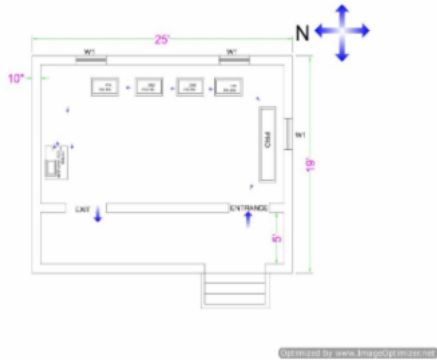

নির্বাচক নিবন্ধন আধিকারিকের স্বাক্ষর

Nazri Naksha

Google Map View

Polling Station Building Front View

Polling Station Front View

Cad View

Key MAP View

বিধানসভা নির্বাচনক্ষেত্রের নং, নাম : 218-এগরা
ভাগ নং, নাম : 1-নয়াপাড়া (সম্পূর্ণ)