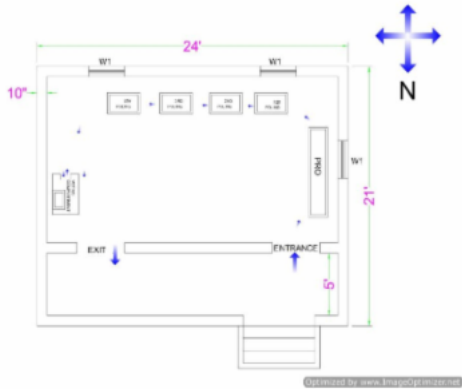

নির্বাচক নিবন্ধন আধিকারিকের স্বাক্ষর

Nazri Naksha

Google Map View

Polling Station Building Front View

Polling Station Front View

Cad View

Key MAP View

1 নাম : কার্তিক শ্যামল পিতার নাম: ভগবান শ্যামল বাড়ির নং : n0063 বয়স : 44 লিঙ্গ : পুরুষ	KQH2213049 ফটো উপলব্ধ	2 নাম : পিউ শ্যামল স্বামীর নাম: কার্তিক শ্যামল বাড়ির নং : n0063 বয়স : 39 লিঙ্গ : মহিলা	ZCO1671569 ফটো উপলব্ধ	3 নাম : কৌশিক শ্যামল পিতার নাম: কার্তিক শ্যামল বাড়ির নং : এন0063 বয়স : 23 লিঙ্গ : পুরুষ	ZCO2695872 ফটো উপলব্ধ
4 নাম : মালতী করণ স্বামীর নাম: পূর্ণচন্দ্র করণ বাড়ির নং : n0055 বয়স : 52 লিঙ্গ : মহিলা	ZCO2411411 ফটো উপলব্ধ	5 নাম : দীপক করণ পিতার নাম: পূর্ণচন্দ্র করণ বাড়ির নং : n0055 বয়স : 35 লিঙ্গ : পুরুষ	ZCO1561737 ফটো উপলব্ধ	6 নাম : সোনালী করণ পিতার নাম: পূর্ণচন্দ্র করণ বাড়ির নং : n0055 বয়স : 36 লিঙ্গ : মহিলা	ZCO1671585 ফটো উপলব্ধ
7 নাম : বিশ্বজিৎ সাউ পিতার নাম: বাসুদেব সাউ বাড়ির নং : n0055 বয়স : 39 লিঙ্গ : পুরুষ	KQH2793917 ফটো উপলব্ধ	8 নাম : বনশ্রী সাউ স্বামীর নাম: বিশ্বজিৎ সাউ বাড়ির নং : এন0055 বয়স : 26 লিঙ্গ : মহিলা	ZCO2722809 ফটো উপলব্ধ	9 নাম : পূর্ণচন্দ্র করণ পিতার নাম: বাড়েস্বর করণ বাড়ির নং : n0055 বয়স : 68 লিঙ্গ : পুরুষ	KQH1697689 ফটো উপলব্ধ
10 নাম : সম্পা গায়ন (সাউ) স্বামীর নাম: তাপস সাউ বাড়ির নং : n0137 বয়স : 32 লিঙ্গ : মহিলা	ZCO1823384 ফটো উপলব্ধ	11 নাম : রেখা গিরি স্বামীর নাম: সুভাষ গিরি বাড়ির নং : n0041 বয়স : 44 লিঙ্গ : মহিলা	KQH1786797 ফটো উপলব্ধ	12 নাম : সন্ধ্যা গিরি স্বামীর নাম: সুকুমার গিরি বাড়ির নং : n0071 বয়স : 50 লিঙ্গ : মহিলা	ZCO2519932 ফটো উপলব্ধ
13 নাম : শাশ্বতী গিরি স্বামীর নাম: সোমনাথ গিরি বাড়ির নং : N0070 বয়স : 30 লিঙ্গ : মহিলা	WRJ1653781 ফটো উপলব্ধ	14 নাম : দেবশীষ গিরি পিতার নাম: সুকুমার গিরি বাড়ির নং : n0071 বয়স : 28 লিঙ্গ : পুরুষ	ZCO2218006 ফটো উপলব্ধ	15 নাম : রঞ্জন গিরি পিতার নাম: সুভাষ চন্দ্র গিরি বাড়ির নং : এন0041 বয়স : 27 লিঙ্গ : পুরুষ	ZCO2284164 ফটো উপলব্ধ
16 নাম : শিউলী গিরি পিতার নাম: শংকর গিরি বাড়ির নং : এন0042 বয়স : 23 লিঙ্গ : মহিলা	ZCO2711182 ফটো উপলব্ধ	17 নাম : সোমনাথ গিরি মায়ের নাম: মিনুবালা গিরি বাড়ির নং : n0070 বয়স : 37 লিঙ্গ : পুরুষ	ZCO1303908 ফটো উপলব্ধ	18 নাম : শোভন গিরি পিতার নাম: গোপাল গিরি বাড়ির নং : n0043 বয়স : 25 লিঙ্গ : পুরুষ	ZCO2492452 ফটো উপলব্ধ
19 নাম : খোকন গিরি পিতার নাম: ত্রৈলোক্য গিরি বাড়ির নং : n0042 বয়স : 64 লিঙ্গ : পুরুষ	ZCO2669968 ফটো উপলব্ধ	20 নাম : সুভাষ চন্দ্র গিরি পিতার নাম: নিত্যানন্দ গিরি বাড়ির নং : n0041 বয়স : 52 লিঙ্গ : পুরুষ	WB/31/213/489113 ফটো উপলব্ধ	21 নাম : শৈলবালা গিরি স্বামীর নাম: নিত্যানন্দ গিরি বাড়ির নং : n0041 বয়স : 76 লিঙ্গ : মহিলা	WB/31/213/489170 ফটো উপলব্ধ
22 নাম : বন্দনা সাউ স্বামীর নাম: মদন সাউ বাড়ির নং : n0071 বয়স : 43 লিঙ্গ : মহিলা	KQH2793891 ফটো উপলব্ধ	23 নাম : শেফালী সাউ স্বামীর নাম: কৃষ্ণপ্রসাদ সাউ বাড়ির নং : n0070 বয়স : 39 লিঙ্গ : মহিলা	KQH2793925 ফটো উপলব্ধ	24 নাম : লোকনাথ গিরি মায়ের নাম: মিনুবালা গিরি বাড়ির নং : n0070 বয়স : 34 লিঙ্গ : পুরুষ	ZCO1671601 ফটো উপলব্ধ
25 নাম : মিনুবালা গিরি স্বামীর নাম: জগদীশ গিরি বাড়ির নং : n0070 বয়স : 59 লিঙ্গ : মহিলা	WB/31/213/489276 ফটো উপলব্ধ	26 নাম : রীতা রানী গিরি স্বামীর নাম: গোপাল গিরি বাড়ির নং : n0043 বয়স : 47 লিঙ্গ : মহিলা	KQH2212694 ফটো উপলব্ধ	27 নাম : গোপাল চন্দ্র গিরি পিতার নাম: আশুতোষ গিরি বাড়ির নং : n0043 বয়স : 51 লিঙ্গ : পুরুষ	KQH2806081 ফটো উপলব্ধ
28 নাম : ভগবতী গিরি স্বামীর নাম: গৌরঙ্গ গিরি বাড়ির নং : n0043 বয়স : 51 লিঙ্গ : মহিলা	KQH1699354 ফটো উপলব্ধ	29 নাম : গৌরঙ্গ গিরি পিতার নাম: আশুতোষ গিরি বাড়ির নং : n0043 বয়স : 54 লিঙ্গ : পুরুষ	WB/31/213/489422 ফটো উপলব্ধ	30 নাম : জ্যোৎস্নাবালা গিরি স্বামীর নাম: আশুতোষ গিরি বাড়ির নং : n0043 বয়স : 91 লিঙ্গ : মহিলা	WB/31/213/489481 ফটো উপলব্ধ