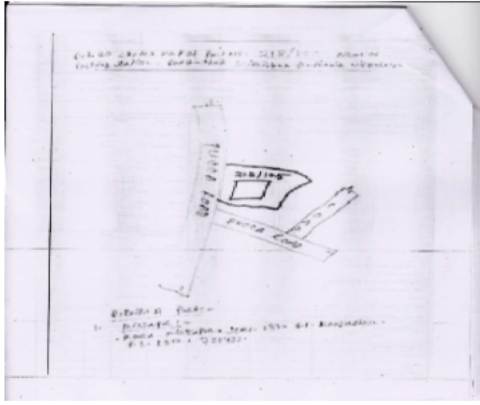

নির্বাচক নিবন্ধন আধিকারিকের স্বাক্ষর

Nazri Naksha

Google Map View

Polling Station Building Front View

Polling Station Front View

Cad View

Key MAP View

1 নাম : কার্তিক শ্যামল পিতার নাম: ভগবান শ্যামল বাড়ির নং : n0063 বয়স : 44 লিঙ্গ : পুরুষ	KQH2213049 ফটো উপলব্ধ	2 নাম : পিউ শ্যামল স্বামীর নাম: কার্তিক শ্যামল বাড়ির নং : n0063 বয়স : 39 লিঙ্গ : মহিলা	ZCO1671569 ফটো উপলব্ধ	3 নাম : কৌশিক শ্যামল পিতার নাম: কার্তিক শ্যামল বাড়ির নং : এন0063 বয়স : 23 লিঙ্গ : পুরুষ	ZCO2695872 ফটো উপলব্ধ
4 নাম : মালতী করণ স্বামীর নাম: পূর্ণচন্দ্র করণ বাড়ির নং : n0055 বয়স : 52 লিঙ্গ : মহিলা	ZCO2411411 ফটো উপলব্ধ	5 নাম : দীপক করণ পিতার নাম: পূর্ণচন্দ্র করণ বাড়ির নং : n0055 বয়স : 35 লিঙ্গ : পুরুষ	ZCO1561737 ফটো উপলব্ধ	6 নাম : সোনালী করণ পিতার নাম: পূর্ণচন্দ্র করণ বাড়ির নং : n0055 বয়স : 36 লিঙ্গ : মহিলা	ZCO1671585 ফটো উপলব্ধ
7 নাম : বিশ্বজিৎ সাউ পিতার নাম: বাসুদেব সাউ বাড়ির নং : n0055 বয়স : 39 লিঙ্গ : পুরুষ	KQH2793917 ফটো উপলব্ধ	8 নাম : বনশ্রী সাউ স্বামীর নাম: বিশ্বজিৎ সাউ বাড়ির নং : এন0055 বয়স : 26 লিঙ্গ : মহিলা	ZCO2722809 ফটো উপলব্ধ	9 নাম : পূর্ণচন্দ্র করণ পিতার নাম: বাড়েস্বর করণ বাড়ির নং : n0055 বয়স : 68 লিঙ্গ : পুরুষ	KQH1697689 ফটো উপলব্ধ
10 নাম : সম্পা গায়ন (সাউ) স্বামীর নাম: তাপস সাউ বাড়ির নং : n0137 বয়স : 32 লিঙ্গ : মহিলা	ZCO1823384 ফটো উপলব্ধ	11 নাম : রেখা গিরি স্বামীর নাম: সুভাষ গিরি বাড়ির নং : n0041 বয়স : 44 লিঙ্গ : মহিলা	KQH1786797 ফটো উপলব্ধ	12 নাম : সন্ধ্যা গিরি স্বামীর নাম: সুকুমার গিরি বাড়ির নং : n0071 বয়স : 50 লিঙ্গ : মহিলা	ZCO2519932 ফটো উপলব্ধ
13 নাম : শাশ্বতী গিরি স্বামীর নাম: সোমনাথ গিরি বাড়ির নং : N0070 বয়স : 30 লিঙ্গ : মহিলা	WRJ1653781 ফটো উপলব্ধ	14 নাম : দেবশীষ গিরি পিতার নাম: সুকুমার গিরি বাড়ির নং : n0071 বয়স : 28 লিঙ্গ : পুরুষ	ZCO2218006 ফটো উপলব্ধ	15 নাম : রঞ্জন গিরি পিতার নাম: সুভাষ চন্দ্র গিরি বাড়ির নং : এন0041 বয়স : 27 লিঙ্গ : পুরুষ	ZCO2284164 ফটো উপলব্ধ
16 নাম : শিউলী গিরি পিতার নাম: শংকর গিরি বাড়ির নং : এন0042 বয়স : 23 লিঙ্গ : মহিলা	ZCO2711182 ফটো উপলব্ধ	17 নাম : সোমনাথ গিরি মায়ের নাম: মিনুবালা গিরি বাড়ির নং : n0070 বয়স : 37 লিঙ্গ : পুরুষ	ZCO1303908 ফটো উপলব্ধ	18 নাম : শোভন গিরি পিতার নাম: গোপাল গিরি বাড়ির নং : n0043 বয়স : 25 লিঙ্গ : পুরুষ	ZCO2492452 ফটো উপলব্ধ
19 নাম : খোকন গিরি পিতার নাম: ত্রৈলোক্য গিরি বাড়ির নং : n0042 বয়স : 64 লিঙ্গ : পুরুষ	ZCO2669968 ফটো উপলব্ধ	20 নাম : সুভাষ চন্দ্র গিরি পিতার নাম: নিত্যানন্দ গিরি বাড়ির নং : n0041 বয়স : 52 লিঙ্গ : পুরুষ	WB/31/213/489113 ফটো উপলব্ধ	21 নাম : শৈলবালা গিরি স্বামীর নাম: নিত্যানন্দ গিরি বাড়ির নং : n0041 বয়স : 76 লিঙ্গ : মহিলা	WB/31/213/489170 ফটো উপলব্ধ
22 নাম : বন্দনা সাউ স্বামীর নাম: মদন সাউ বাড়ির নং : n0071 বয়স : 43 লিঙ্গ : মহিলা	KQH2793891 ফটো উপলব্ধ	23 নাম : শেফালী সাউ স্বামীর নাম: কৃষ্ণপ্রসাদ সাউ বাড়ির নং : n0070 বয়স : 39 লিঙ্গ : মহিলা	KQH2793925 ফটো উপলব্ধ	24 নাম : লোকনাথ গিরি মায়ের নাম: মিনুবালা গিরি বাড়ির নং : n0070 বয়স : 34 লিঙ্গ : পুরুষ	ZCO1671601 ফটো উপলব্ধ
25 নাম : মিনুবালা গিরি স্বামীর নাম: জগদীশ গিরি বাড়ির নং : n0070 বয়স : 59 লিঙ্গ : মহিলা	WB/31/213/489276 ফটো উপলব্ধ	26 নাম : রীতা রানী গিরি স্বামীর নাম: গোপাল গিরি বাড়ির নং : n0043 বয়স : 47 লিঙ্গ : মহিলা	KQH2212694 ফটো উপলব্ধ	27 নাম : গোপাল চন্দ্র গিরি পিতার নাম: আশুতোষ গিরি বাড়ির নং : n0043 বয়স : 51 লিঙ্গ : পুরুষ	KQH2806081 ফটো উপলব্ধ
28 নাম : ভগবতী গিরি স্বামীর নাম: গৌরঙ্গ গিরি বাড়ির নং : n0043 বয়স : 51 লিঙ্গ : মহিলা	KQH1699354 ফটো উপলব্ধ	29 নাম : গৌরঙ্গ গিরি পিতার নাম: আশুতোষ গিরি বাড়ির নং : n0043 বয়স : 54 লিঙ্গ : পুরুষ	WB/31/213/489422 ফটো উপলব্ধ	30 নাম : জ্যোৎস্নাবালা গিরি স্বামীর নাম: আশুতোষ গিরি বাড়ির নং : n0043 বয়স : 91 লিঙ্গ : মহিলা	WB/31/213/489481 ফটো উপলব্ধ