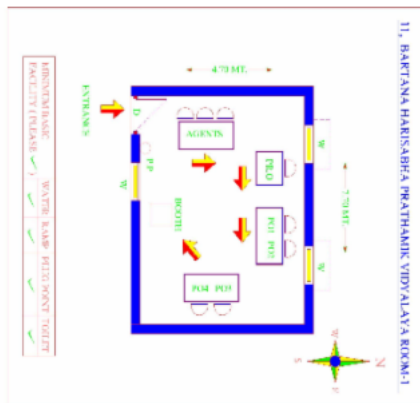

নির্বাচক নিবন্ধন আধিকারিকের স্বাক্ষর

Nazri Naksha

Google Map View

Polling Station Building Front View

Polling Station Front View

Cad View

Key MAP View

1 নাম : কামরুল আলি সাহা পিতার নাম: জেহাত আলি সাহা বাড়ির নং : n0477 বয়স : 37 লিঙ্গ : পুরুষ	ZCO1232453 ফটো উপলব্ধ	2 নাম : সইদুল আলি সাহা পিতার নাম: উকিল আলি সাহা বাড়ির নং : n0472 বয়স : 36 লিঙ্গ : পুরুষ	ZCO1326461 ফটো উপলব্ধ	3 নাম : সামিনা বিবি স্বামীর নাম: জাকির আলি সাহা বাড়ির নং : n0472 বয়স : 39 লিঙ্গ : মহিলা	ZCO1433903 ফটো উপলব্ধ
4 নাম : আফরোজা বিবি স্বামীর নাম: হারেশ আলি সাহা বাড়ির নং : n0017 বয়স : 41 লিঙ্গ : মহিলা	ZCO1326081 ফটো উপলব্ধ	5 নাম : আলি সাহামুকেতজা পিতার নাম: ইনসান আলিসাহা বাড়ির নং : n0016 বয়স : 53 লিঙ্গ : পুরুষ	KQH1731371 ফটো উপলব্ধ	6 নাম : সেক ফিরোজ পিতার নাম: সেক রহিম বাড়ির নং : n0010 বয়স : 37 লিঙ্গ : পুরুষ	ZCO1326305 ফটো উপলব্ধ
7 নাম : সেক রহিম পিতার নাম: বরকত বাড়ির নং : n0010 বয়স : 64 লিঙ্গ : পুরুষ	ZCO2456085 ফটো উপলব্ধ	8 নাম : সেক আশিন পিতার নাম: আব্দুল সেক বাড়ির নং : n0007 বয়স : 51 লিঙ্গ : পুরুষ	WB/31/213/018347 ফটো উপলব্ধ	9 নাম : বিবি মেহিসুন্নেশা স্বামীর নাম: আব্দুল আলিসাহা বাড়ির নং : n0006 বয়স : 71 লিঙ্গ : মহিলা	WB/31/213/018265 ফটো উপলব্ধ
10 নাম : আসমিনা বিবি স্বামীর নাম: লোকমান আলি সাহা বাড়ির নং : n0462 বয়স : 36 লিঙ্গ : মহিলা	ZCO1434190 ফটো উপলব্ধ	11 নাম : আলিমুদ্দিন আলি সাহা পিতার নাম: খালেক আলি সাহা বাড়ির নং : n0460 বয়স : 40 লিঙ্গ : পুরুষ	KQH2809135 ফটো উপলব্ধ	12 নাম : বিবি মুসিদাম্বেশা স্বামীর নাম: মকসেদ আলি বাড়ির নং : n0012 বয়স : 45 লিঙ্গ : মহিলা	KQH2012508 ফটো উপলব্ধ
13 নাম : বিবি তনুরগম্বেশা স্বামীর নাম: সাহাজান আলিসাহা বাড়ির নং : n0452 বয়স : 53 লিঙ্গ : মহিলা	WB/31/213/018274 ফটো উপলব্ধ	14 নাম : মজিবুর আলি সাহা পিতার নাম: সোলেমান আলি সাহা বাড়ির নং : n0447 বয়স : 44 লিঙ্গ : পুরুষ	KQH2013712 ফটো উপলব্ধ	15 নাম : জালালউদ্দিন আলি সাহা পিতার নাম: সওকত আলি সাহা বাড়ির নং : n0389 বয়স : 60 লিঙ্গ : পুরুষ	ZCO2356616 ফটো উপলব্ধ
16 নাম : খায়বর আলি সাহা পিতার নাম: হোসেন সাহা বাড়ির নং : n0215 বয়স : 54 লিঙ্গ : পুরুষ	ZCO3030426 ফটো উপলব্ধ	17 নাম : রবেদন নেশা বিবি স্বামীর নাম: রওসন আলি সাহা বাড়ির নং : n0201 বয়স : 73 লিঙ্গ : মহিলা	WB/31/213/018192 ফটো উপলব্ধ	18 নাম : বিবি জায়দাম্বেশা স্বামীর নাম: আসতার আলি সাহা বাড়ির নং : n0142 বয়স : 55 লিঙ্গ : মহিলা	WB/31/213/018165 ফটো উপলব্ধ
19 নাম : বিবি মালেকাম্বেশা স্বামীর নাম: হোসেন আলি সাহা বাড়ির নং : n0140 বয়স : 75 লিঙ্গ : মহিলা	WB/31/213/018164 ফটো উপলব্ধ	20 নাম : সানুয়ারী খাতুন স্বামীর নাম: উকিল আলি সাহা বাড়ির নং : n0078 বয়স : 32 লিঙ্গ : মহিলা	ZCO1903533 ফটো উপলব্ধ	21 নাম : উকিল আলি সাহা পিতার নাম: ইউনুস আলি সাহা বাড়ির নং : n0078 বয়স : 41 লিঙ্গ : পুরুষ	KQH2014314 ফটো উপলব্ধ
22 নাম : আলি সাহাইউনুস পিতার নাম: নিয়ামত আলি সাহা বাড়ির নং : n0073 বয়স : 78 লিঙ্গ : পুরুষ	KQH2668481 ফটো উপলব্ধ	23 নাম : কামরুল সেক পিতার নাম: করিম সেক বাড়ির নং : n0032 বয়স : 32 লিঙ্গ : পুরুষ	ZCO1633957 ফটো উপলব্ধ	24 নাম : সালেমা বিবি স্বামীর নাম: কামরুল সেক বাড়ির নং : n0032 বয়স : 32 লিঙ্গ : মহিলা	ZCO1633965 ফটো উপলব্ধ
25 নাম : সেক করিম পিতার নাম: সেক বরকত বাড়ির নং : n0032 বয়স : 75 লিঙ্গ : পুরুষ	WB/31/213/018127 ফটো উপলব্ধ	26 নাম : সুপর্ণা মাইতি পিতার নাম: প্রদ্যোত মাইতি বাড়ির নং : এন0012 বয়স : 26 লিঙ্গ : মহিলা	ZCO2262475 ফটো উপলব্ধ	27 নাম : জিয়াউল আলি সাহা পিতার নাম: জুমান আলি সাহা বাড়ির নং : এন0012 বয়স : 27 লিঙ্গ : পুরুষ	ZCO2262095 ফটো উপলব্ধ
28 নাম : রাজেশ আলি সাহা পিতার নাম: রমজান আলি সাহা বাড়ির নং : এন0012 বয়স : 27 লিঙ্গ : পুরুষ	ZCO2262111 ফটো উপলব্ধ	29 নাম : নামাজী খান পিতার নাম: আসলাউদ্দিন খান বাড়ির নং : এন0017 বয়স : 27 লিঙ্গ : পুরুষ	ZCO2262129 ফটো উপলব্ধ	30 নাম : রঞ্জিত প্রধান পিতার নাম: বিমল প্রধান বাড়ির নং : এন0017 বয়স : 26 লিঙ্গ : পুরুষ	ZCO2262152 ফটো উপলব্ধ