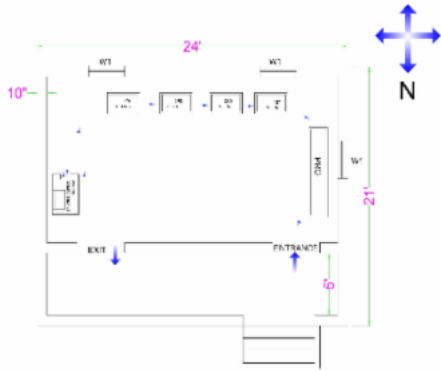

নির্বাচক নিবন্ধন আধিকারিকের স্বাক্ষর

Nazri Naksha

Google Map View

Polling Station Building Front View

Polling Station Front View

Cad View

Key MAP View

বিধানসভা নির্বাচনক্ষেত্রের নং, নাম : 218-এগরা
ভাগ নং, নাম : 1-খেজুরদা(খাসপাড়া)