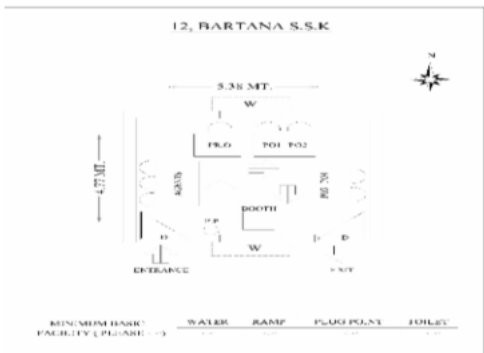

নির্বাচক নিবন্ধন আধিকারিকের স্বাক্ষর

Nazri Naksha

Google Map View

Polling Station Building Front View

Polling Station Front View

Cad View

Key MAP View

1 নাম : ইন্দা দুল রহ মান সেক পিতার নাম: আব্দুল রেজাক সেক বাড়ির নং : Baritana Bazar বয়স : 36 লিঙ্গ : পুরুষ	WC11282268 ফটো উপলব্ধ	2 নাম : সুমিতা দাস (জানা) স্বামীর নাম: শক্ত জানা বাড়ির নং : n0207 বয়স : 29 লিঙ্গ : মহিলা	ZCO2176683 ফটো উপলব্ধ	3 নাম : প্রকাশ গিরি পিতার নাম: বিজয় গিরি বাড়ির নং : এন0018 বয়স : 23 লিঙ্গ : পুরুষ	ZCO2814457 ফটো উপলব্ধ
4 নাম : বিকাশ গিরি পিতার নাম: বিজয় গিরি বাড়ির নং : n0210 বয়স : 27 লিঙ্গ : পুরুষ	ZCO2205425 ফটো উপলব্ধ	5 নাম : শতাব্দী গিরি মাইতি স্বামীর নাম: রঞ্জিত গিরি বাড়ির নং : এন0108 বয়স : 35 লিঙ্গ : মহিলা	ZCO1615061 ফটো উপলব্ধ	6 নাম : সত্যজিৎ গিরি পিতার নাম: নগেন গিরি বাড়ির নং : এন0003 বয়স : 23 লিঙ্গ : পুরুষ	ZCO2736544 ফটো উপলব্ধ
7 নাম : চিরঞ্জিৎ গিরি পিতার নাম: ননীগোপাল গিরি বাড়ির নং : n0108 বয়স : 31 লিঙ্গ : পুরুষ	ZCO1769165 ফটো উপলব্ধ	8 নাম : নমিতা গিরি স্বামীর নাম: পরশুরাম গিরি বাড়ির নং : উবলয়/ও পরশুরাম গিরি বয়স : 29 লিঙ্গ : মহিলা	ZCO2035335 ফটো উপলব্ধ	9 নাম : পরশুরাম গিরি পিতার নাম: রজনী গিরি বাড়ির নং : n0115 বয়স : 34 লিঙ্গ : পুরুষ	ZCO1634492 ফটো উপলব্ধ
10 নাম : বিজয় গিরি পিতার নাম: রাখাবিনোধ গিরি বাড়ির নং : n0107 বয়স : 64 লিঙ্গ : পুরুষ	ZCO2390847 ফটো উপলব্ধ	11 নাম : জ্যোৎস্না গিরি স্বামীর নাম: কেদার গিরি বাড়ির নং : n0105 বয়স : 51 লিঙ্গ : মহিলা	ZCO2656528 ফটো উপলব্ধ	12 নাম : অর্চনা গিরি প্রধান স্বামীর নাম: দেবাশিস প্রধান বাড়ির নং : এন0012 বয়স : 26 লিঙ্গ : মহিলা	ZCO2262558 ফটো উপলব্ধ
13 নাম : সুভাষ চন্দ্র গিরি পিতার নাম: যজ্ঞেশ্বর গিরি বাড়ির নং : n0157 বয়স : 25 লিঙ্গ : পুরুষ	ZCO2521839 ফটো উপলব্ধ	14 নাম : নীলিমা বেরা স্বামীর নাম: দেবু বেরা বাড়ির নং : n0052 বয়স : 34 লিঙ্গ : মহিলা	ZCO1634120 ফটো উপলব্ধ	15 নাম : রাখাবিনোদ গিরি পিতার নাম: মধুসূদন গিরি বাড়ির নং : n0106 বয়স : 92 লিঙ্গ : পুরুষ	WB/31/213/015004 ফটো উপলব্ধ
16 নাম : মনিকাঞ্চন (বেরা) গিরি স্বামীর নাম: ভুবন গিরি বাড়ির নং : n0109 বয়স : 37 লিঙ্গ : মহিলা	ZCO1434125 ফটো উপলব্ধ	17 নাম : অনন্ত গিরি পিতার নাম: রাখাশ্যাম গিরি বাড়ির নং : n0109 বয়স : 28 লিঙ্গ : পুরুষ	ZCO2001980 ফটো উপলব্ধ	18 নাম : সরোজিনী গিরি পিতার নাম: যজ্ঞেশ্বর গিরি বাড়ির নং : n0157 বয়স : 29 লিঙ্গ : মহিলা	ZCO2002046 ফটো উপলব্ধ
19 নাম : বিবেকানন্দ গিরি পিতার নাম: চৈতন্য গিরি বাড়ির নং : n0112 বয়স : 30 লিঙ্গ : পুরুষ	ZCO2002079 ফটো উপলব্ধ	20 নাম : টোকন গিরি পিতার নাম: অবন্তী গিরি বাড়ির নং : n0111 বয়স : 30 লিঙ্গ : পুরুষ	ZCO2002210 ফটো উপলব্ধ	21 নাম : চন্দন জানা পিতার নাম: সুবোধ জানা বাড়ির নং : এন0001 বয়স : 27 লিঙ্গ : পুরুষ	ZCO2262657 ফটো উপলব্ধ
22 নাম : রিয়াঙ্কা জানা স্বামীর নাম: দেবাশিষ জানা বাড়ির নং : এন0001 বয়স : 29 লিঙ্গ : মহিলা	ZCO2262665 ফটো উপলব্ধ	23 নাম : বনলতা বেরা স্বামীর নাম: কাদম্বিনী বেরা বাড়ির নং : এন0001 বয়স : 38 লিঙ্গ : মহিলা	ZCO2262681 ফটো উপলব্ধ	24 নাম : অনিমা নন্দী গিরি স্বামীর নাম: দেবব্রত গিরি বাড়ির নং : এন0001 বয়স : 29 লিঙ্গ : মহিলা	ZCO2262699 ফটো উপলব্ধ
25 নাম : টুসি গিরি স্বামীর নাম: বাচ্চু গিরি বাড়ির নং : এন0017 বয়স : 26 লিঙ্গ : মহিলা	ZCO2262590 ফটো উপলব্ধ	26 নাম : ননীগোপাল গিরি পিতার নাম: রাম গিরি বাড়ির নং : n0108 বয়স : 66 লিঙ্গ : পুরুষ	ZCO2663755 ফটো উপলব্ধ	27 নাম : আশুতোষ গিরি পিতার নাম: প্রফুল্ল গিরি বাড়ির নং : n0114 বয়স : 37 লিঙ্গ : পুরুষ	ZCO1326339 ফটো উপলব্ধ
28 নাম : কণিকা জানা গিরি স্বামীর নাম: চিরঞ্জিৎ গিরি বাড়ির নং : এন0108 বয়স : 26 লিঙ্গ : মহিলা	ZCO2730000 ফটো উপলব্ধ	29 নাম : কৃষ্ণা গিরি স্বামীর নাম: গৌরান্ধ গিরি বাড়ির নং : এন0123 বয়স : 23 লিঙ্গ : মহিলা	ZCO2737765 ফটো উপলব্ধ	30 নাম : বিউটি গিরি পিতার নাম: অচিন্ত্য গিরি বাড়ির নং : এন0012 বয়স : 22 লিঙ্গ : মহিলা	ZCO2821957 ফটো উপলব্ধ