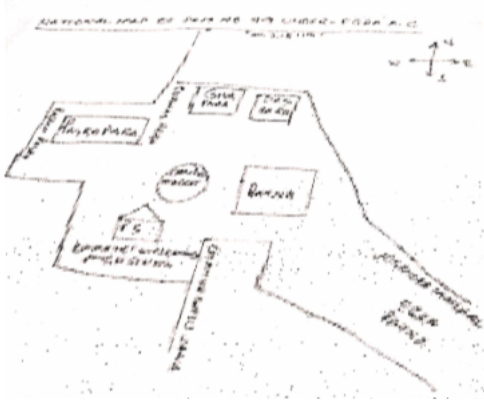

নির্বাচক নিবন্ধন আধিকারিকের স্বাক্ষর

Nazri Naksha

Google Map View

Polling Station Building Front View

Polling Station Front View

Cad View

Key MAP View

1 নাম : সিউলী বেরা স্বামীর নাম: অজয় বেরা বাড়ির নং : n0167 বয়স : 33 লিঙ্গ : মহিলা	ZCO1812833 ফটো উপলব্ধ	2 নাম : ময়না খাটুয়া স্বামীর নাম: হরেকৃষ্ণ খাটুয়া বাড়ির নং : n0087 বয়স : 29 লিঙ্গ : মহিলা	ZCO2031755 ফটো উপলব্ধ	3 নাম : রাজকুমার খাটুয়া পিতার নাম: নির্মল খাটুয়া বাড়ির নং : এন0087 বয়স : 31 লিঙ্গ : পুরুষ	ZCO1812627 ফটো উপলব্ধ
4 নাম : হরেকৃষ্ণ খাটুয়া পিতার নাম: নির্মল খাটুয়া বাড়ির নং : n0087 বয়স : 38 লিঙ্গ : পুরুষ	ZCO1467224 ফটো উপলব্ধ	5 নাম : সন্ধ্যা খাটুয়া স্বামীর নাম: নির্মল খাটুয়া বাড়ির নং : n0087 বয়স : 61 লিঙ্গ : মহিলা	WB/31/213/114102 ফটো উপলব্ধ	6 নাম : নির্মল খাটুয়া পিতার নাম: শশী খাটুয়া বাড়ির নং : n0087 বয়স : 69 লিঙ্গ : পুরুষ	WB/31/213/114520 ফটো উপলব্ধ
7 নাম : বৃথি খাটুয়া স্বামীর নাম: রাজকুমার খাটুয়া বাড়ির নং : এন0087 বয়স : 23 লিঙ্গ : মহিলা	ZCO2834364 ফটো উপলব্ধ	8 নাম : শেফালী গুচ্ছাইত স্বামীর নাম: চৈতন্য চরন গুচ্ছাইত বাড়ির নং : n0023 বয়স : 36 লিঙ্গ : মহিলা	ZCO2134682 ফটো উপলব্ধ	9 নাম : রঞ্জিত কুমার গুচ্ছাইত পিতার নাম: স্বপন কুমার গুচ্ছাইত বাড়ির নং : n0116 বয়স : 29 লিঙ্গ : পুরুষ	ZCO2031557 ফটো উপলব্ধ
10 নাম : সৌরেন্দ্র গুচ্ছাইত পিতার নাম: স্বপন গুচ্ছাইত বাড়ির নং : এন0116 বয়স : 25 লিঙ্গ : পুরুষ	ZCO2580900 ফটো উপলব্ধ	11 নাম : সঞ্জীব গুচ্ছাইত পিতার নাম: তপন কুমার গুচ্ছাইত বাড়ির নং : n0116 বয়স : 38 লিঙ্গ : পুরুষ	ZCO1467232 ফটো উপলব্ধ	12 নাম : মানসী গুচ্ছাইত স্বামীর নাম: স্বপন গুচ্ছাইত বাড়ির নং : n0116 বয়স : 50 লিঙ্গ : মহিলা	KQH1273267 ফটো উপলব্ধ
13 নাম : দিলীপ গুচ্ছাইত পিতার নাম: বাডেশ্বর গুচ্ছাইত বাড়ির নং : n0116 বয়স : 54 লিঙ্গ : পুরুষ	ZCO3029881 ফটো উপলব্ধ	14 নাম : মহেন্দ্র গুচ্ছাইত পিতার নাম: কানাইলাল গুচ্ছাইত বাড়ির নং : n0024 বয়স : 38 লিঙ্গ : পুরুষ	ZCO0477026 ফটো উপলব্ধ	15 নাম : চৈতন্য গুচ্ছাইত মায়ের নাম: মেনকা গুচ্ছাইত বাড়ির নং : n0023 বয়স : 49 লিঙ্গ : পুরুষ	KQH2048163 ফটো উপলব্ধ
16 নাম : ছবি গুচ্ছাইত স্বামীর নাম: দীলিপ গুচ্ছাইত বাড়ির নং : n0116 বয়স : 40 লিঙ্গ : মহিলা	ZCO2031482 ফটো উপলব্ধ	17 নাম : তপন গুচ্ছাইত পিতার নাম: বাডেশ্বর গুচ্ছাইত বাড়ির নং : n0116 বয়স : 65 লিঙ্গ : পুরুষ	WB/31/213/114457 ফটো উপলব্ধ	18 নাম : কল্পনা গুচ্ছাইত স্বামীর নাম: তপন গুচ্ছাইত বাড়ির নং : n0116 বয়স : 52 লিঙ্গ : মহিলা	WB/31/213/114670 ফটো উপলব্ধ
19 নাম : স্বপন গুচ্ছাইত পিতার নাম: বাডেশ্বর গুচ্ছাইত বাড়ির নং : n0116 বয়স : 60 লিঙ্গ : পুরুষ	WB/31/213/114813 ফটো উপলব্ধ	20 নাম : সুভাষ গুচ্ছাইত পিতার নাম: দীলিপ গুচ্ছাইত বাড়ির নং : n0185 বয়স : 27 লিঙ্গ : পুরুষ	ZCO2220382 ফটো উপলব্ধ	21 নাম : চন্দন গিরি পিতার নাম: পরেশ গিরি বাড়ির নং : n0068 বয়স : 37 লিঙ্গ : পুরুষ	ZCO1620145 ফটো উপলব্ধ
22 নাম : অর্পিতা গিরি পিতার নাম: অরুণ কুমার গিরি বাড়ির নং : ছত্রী বয়স : 22 লিঙ্গ : মহিলা	ZCO2857084 ফটো উপলব্ধ	23 নাম : রিক্তি গিরি স্বামীর নাম: গোবিন্দ গিরি বাড়ির নং : এন0081 বয়স : 30 লিঙ্গ : মহিলা	ZCO2031730 ফটো উপলব্ধ	24 নাম : গোবিন্দ গিরি পিতার নাম: রামচন্দ্র গিরি বাড়ির নং : এন0081 বয়স : 42 লিঙ্গ : পুরুষ	KQH2758068 ফটো উপলব্ধ
25 নাম : সুবল গিরি পিতার নাম: রামচন্দ্র গিরি বাড়ির নং : এন0081 বয়স : 56 লিঙ্গ : পুরুষ	KQH2680197 ফটো উপলব্ধ	26 নাম : পম্পা বেরা(গিরি) স্বামীর নাম: বিশ্বনাথ গিরি বাড়ির নং : n0092 বয়স : 33 লিঙ্গ : মহিলা	ZCO1565738 ফটো উপলব্ধ	27 নাম : বিশ্বনাথ গিরি পিতার নাম: শ্রীমন্ত গিরি বাড়ির নং : n0092 বয়স : 39 লিঙ্গ : পুরুষ	KQH2680858 ফটো উপলব্ধ
28 নাম : সুদীপ্তা গিরি পিতার নাম: সুবল গিরি বাড়ির নং : n0194 বয়স : 27 লিঙ্গ : মহিলা	ZCO2220473 ফটো উপলব্ধ	29 নাম : পুতুল গিরি স্বামীর নাম: চন্দন গিরি বাড়ির নং : n0068 বয়স : 31 লিঙ্গ : মহিলা	ZCO2134716 ফটো উপলব্ধ	30 নাম : সুরুচি গিরি স্বামীর নাম: বিশ্বনাথ গিরি বাড়ির নং : n0092 বয়স : 32 লিঙ্গ : মহিলা	ZCO2134674 ফটো উপলব্ধ