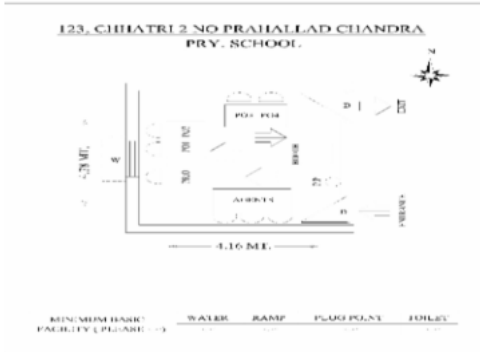

নির্বাচক নিবন্ধন আধিকারিকের স্বাক্ষর

Nazri Naksha

Google Map View

Polling Station Building Front View

Polling Station Front View

Cad View

Key MAP View

1 নাম : পূর্ণিমা জানা স্বামীর নাম: সতীশ জানা বাড়ির নং : n0003 বয়স : 33 লিঙ্গ : মহিলা	ZCO1814292 ফটো উপলব্ধ	2 নাম : সতীশ জানা পিতার নাম: নগেন্দ্রনাথ জানা বাড়ির নং : n0003 বয়স : 37 লিঙ্গ : পুরুষ	ZCO1371418 ফটো উপলব্ধ	3 নাম : মালতী জানা স্বামীর নাম: শিবপ্রসাদ জানা বাড়ির নং : n0073 বয়স : 44 লিঙ্গ : মহিলা	KQH2084036 ফটো উপলব্ধ
4 নাম : রবীন্দ্রনাথ জানা পিতার নাম: নারায়ণ জানা বাড়ির নং : n0073 বয়স : 42 লিঙ্গ : পুরুষ	KQH2281541 ফটো উপলব্ধ	5 নাম : নমিতা জানা স্বামীর নাম: রবীন্দ্রনাথ জানা বাড়ির নং : n0073 বয়স : 32 লিঙ্গ : মহিলা	ZCO1814599 ফটো উপলব্ধ	6 নাম : শিবপ্রসাদ জানা পিতার নাম: নারায়ণচন্দ্র জানা বাড়ির নং : n0073 বয়স : 51 লিঙ্গ : পুরুষ	ZCO2768026 ফটো উপলব্ধ
7 নাম : অনুপমা জানা পিতার নাম: শিবপ্রসাদ জানা বাড়ির নং : এন0010 বয়স : 24 লিঙ্গ : মহিলা	ZCO2912624 ফটো উপলব্ধ	8 নাম : নাগেন্দ্রনাথ জানা পিতার নাম: কার্তিক জানা বাড়ির নং : n0003 বয়স : 76 লিঙ্গ : পুরুষ	KQH2681849 ফটো উপলব্ধ	9 নাম : অক্ষয় জানা পিতার নাম: নবীন চন্দ্র জানা বাড়ির নং : n0146 বয়স : 28 লিঙ্গ : পুরুষ	ZCO2224525 ফটো উপলব্ধ
10 নাম : জ্যোন্তিনা খাণ্ডা পিতার নাম: কেনরাম খাণ্ডা বাড়ির নং : এন0090 বয়স : 68 লিঙ্গ : মহিলা	ZCO2701985 ফটো উপলব্ধ	11 নাম : গুনাধর খাণ্ডা পিতার নাম: কেনরাম খাণ্ডা বাড়ির নং : n0090 বয়স : 56 লিঙ্গ : পুরুষ	WB/31/213/123592 ফটো উপলব্ধ	12 নাম : বর্নালী খাণ্ডা স্বামীর নাম: গুনাধর খাণ্ডা বাড়ির নং : n0090 বয়স : 51 লিঙ্গ : মহিলা	WB/31/213/123132 ফটো উপলব্ধ
13 নাম : শেফালী খাণ্ডা স্বামীর নাম: বনমালী খাণ্ডা বাড়ির নং : n0090 বয়স : 41 লিঙ্গ : মহিলা	ZCO1814441 ফটো উপলব্ধ	14 নাম : বনমালী খাণ্ডা পিতার নাম: কেনরাম খাণ্ডা বাড়ির নং : n0090 বয়স : 45 লিঙ্গ : পুরুষ	KQH2082618 ফটো উপলব্ধ	15 নাম : কল্যাণী খাণ্ডা স্বামীর নাম: কানাই খাণ্ডা বাড়ির নং : n0089 বয়স : 53 লিঙ্গ : মহিলা	WB/31/213/123775 ফটো উপলব্ধ
16 নাম : উজ্জল খাঁন্ডা পিতার নাম: কানাইলাল খাঁন্ডা বাড়ির নং : n0089 বয়স : 32 লিঙ্গ : পুরুষ	ZCO1678689 ফটো উপলব্ধ	17 নাম : কানাইলাল খাঁন্ডা পিতার নাম: বাটু চরন খাঁন্ডা বাড়ির নং : n0089 বয়স : 61 লিঙ্গ : পুরুষ	ZCO1678697 ফটো উপলব্ধ	18 নাম : ছবি খাণ্ডা স্বামীর নাম: সদানন্দ খাণ্ডা বাড়ির নং : n0089 বয়স : 43 লিঙ্গ : মহিলা	KQH2082584 ফটো উপলব্ধ
19 নাম : সদানন্দ খাণ্ডা পিতার নাম: বাটু খাণ্ডা বাড়ির নং : n0089 বয়স : 51 লিঙ্গ : পুরুষ	WB/31/213/123540 ফটো উপলব্ধ	20 নাম : আরতি খাণ্ডা স্বামীর নাম: রাধাশ্যাম খাণ্ডা বাড়ির নং : n0089 বয়স : 58 লিঙ্গ : মহিলা	WB/31/213/123754 ফটো উপলব্ধ	21 নাম : রাধাশ্যাম খাণ্ডা পিতার নাম: বাটু খাণ্ডা বাড়ির নং : n0089 বয়স : 65 লিঙ্গ : পুরুষ	WB/31/213/123789 ফটো উপলব্ধ
22 নাম : রুবিনী খাণ্ডা স্বামীর নাম: বাটু খাণ্ডা বাড়ির নং : n0089 বয়স : 80 লিঙ্গ : মহিলা	WB/31/213/123772 ফটো উপলব্ধ	23 নাম : অনুপম খাণ্ডা পিতার নাম: রাধাশ্যাম খাণ্ডা বাড়ির নং : এন0089 বয়স : 24 লিঙ্গ : পুরুষ	ZCO2627438 ফটো উপলব্ধ	24 নাম : উত্তম খাণ্ডা পিতার নাম: সদানন্দ খাণ্ডা বাড়ির নং : এন0089 বয়স : 22 লিঙ্গ : পুরুষ	ZCO2777548 ফটো উপলব্ধ
25 নাম : মানসী মাইতি স্বামীর নাম: কিশোর কুমার মাইতি বাড়ির নং : এন0031 বয়স : 25 লিঙ্গ : মহিলা	ZCO2635357 ফটো উপলব্ধ	26 নাম : রঞ্জন খামারী পিতার নাম: বিষ্ণুপদ খামারী বাড়ির নং : n0031 বয়স : 31 লিঙ্গ : পুরুষ	ZCO1814276 ফটো উপলব্ধ	27 নাম : সীতা খামারী স্বামীর নাম: রাধাকৃষ্ণ খামারী বাড়ির নং : n0031 বয়স : 63 লিঙ্গ : মহিলা	ZCO1984301 ফটো উপলব্ধ
28 নাম : সুমিতা খামারী স্বামীর নাম: স্বপন কুমার খামারী বাড়ির নং : n0097 বয়স : 34 লিঙ্গ : মহিলা	ZCO1814227 ফটো উপলব্ধ	29 নাম : মানসী খামারী স্বামীর নাম: দুলাল খামারী বাড়ির নং : n0097 বয়স : 43 লিঙ্গ : মহিলা	KQH2082725 ফটো উপলব্ধ	30 নাম : দুলালচন্দ্র খামারী পিতার নাম: রামচন্দ্র খামারী বাড়ির নং : n0097 বয়স : 54 লিঙ্গ : পুরুষ	WB/31/213/123815 ফটো উপলব্ধ