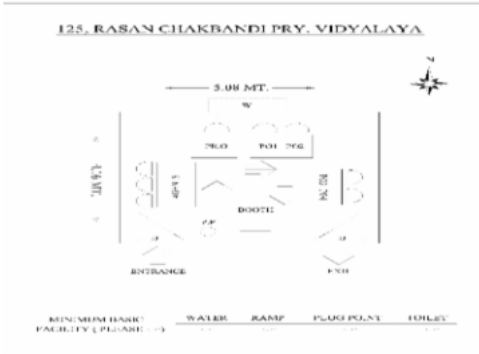

নির্বাচক নিবন্ধন আধিকারিকের স্বাক্ষর

Nazri Naksha

Google Map View

Polling Station Building Front View

Polling Station Front View

Cad View

Key MAP View

বিধানসভা নির্বাচনক্ষেত্রের নং, নাম : 218-এগরা  
ভাগ নং, নাম : 1-রাসন (আংশিক) দক্ষিণপাড়া