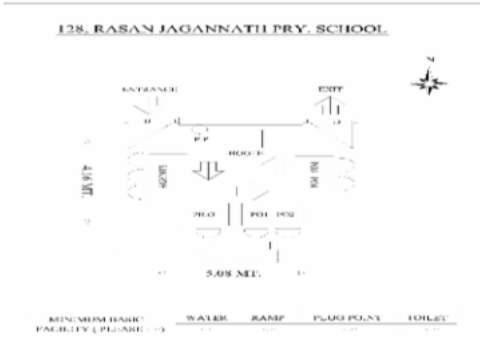

নির্বাচক নিবন্ধন আধিকারিকের স্বাক্ষর

Nazri Naksha

Google Map View

Polling Station Building Front View

Polling Station Front View

Cad View

Key MAP View

1 নাম : রাজকুমার দাস পিতার নাম: বাদল দাস বাড়ির নং : এন0138 বয়স : 25 লিঙ্গ : পুরুষ	ZCO2658821 ফটো উপলব্ধ	2 নাম : বাদল দাস পিতার নাম: ননীগোপাল দাস বাড়ির নং : n0138 বয়স : 55 লিঙ্গ : পুরুষ	ZCO2836443 ফটো উপলব্ধ	3 নাম : উমা গিরি চন্দ স্বামীর নাম: নারায়ণ চন্দ্র চন্দ বাড়ির নং : n0156 বয়স : 36 লিঙ্গ : মহিলা	ZCO1340165 ফটো উপলব্ধ
4 নাম : মিতালি পাল ওবা স্বামীর নাম: দীপু কুমার ওবা বাড়ির নং : এন0224 বয়স : 28 লিঙ্গ : মহিলা	ZCO2623213 ফটো উপলব্ধ	5 নাম : কার্তিক ওবা পিতার নাম: নিরোদ ওবা বাড়ির নং : n0222 বয়স : 63 লিঙ্গ : পুরুষ	WB/31/213/147027 ফটো উপলব্ধ	6 নাম : জ্যোত্স্না ওবা স্বামীর নাম: কার্তিক ওবা বাড়ির নং : n0223 বয়স : 56 লিঙ্গ : মহিলা	WB/31/213/147260 ফটো উপলব্ধ
7 নাম : দিপু কুমার ওবা পিতার নাম: কার্তিক ওবা বাড়ির নং : n0224 বয়স : 38 লিঙ্গ : পুরুষ	KQH2820835 ফটো উপলব্ধ	8 নাম : সোমা গিরি (করন) স্বামীর নাম: দেবব্রত করন বাড়ির নং : n0019 বয়স : 29 লিঙ্গ : মহিলা	ZCO2034676 ফটো উপলব্ধ	9 নাম : সাবিত্রী করন স্বামীর নাম: শেখর করন বাড়ির নং : n0022 বয়স : 35 লিঙ্গ : মহিলা	ZCO2034767 ফটো উপলব্ধ
10 নাম : রুমা করন স্বামীর নাম: মন্টু করন বাড়ির নং : এন0021 বয়স : 24 লিঙ্গ : মহিলা	ZCO2708725 ফটো উপলব্ধ	11 নাম : পপি জানা করণ স্বামীর নাম: সঞ্জয় করণ বাড়ির নং : 112 বয়স : 25 লিঙ্গ : মহিলা	ZCO2555167 ফটো উপলব্ধ	12 নাম : অপর্ণা করণ স্বামীর নাম: বিশুজিৎ করণ বাড়ির নং : এন0020 বয়স : 30 লিঙ্গ : মহিলা	ZCO2289312 ফটো উপলব্ধ
13 নাম : অর্চনা করণ স্বামীর নাম: হেমন্ত করণ বাড়ির নং : এন0021 বয়স : 33 লিঙ্গ : মহিলা	ZCO2289320 ফটো উপলব্ধ	14 নাম : সহদেব করণ পিতার নাম: বিষ্ণুপদ করণ বাড়ির নং : রাসন বয়স : 22 লিঙ্গ : পুরুষ	ZCO2855930 ফটো উপলব্ধ	15 নাম : অর্চনা করন স্বামীর নাম: রবীন্দ্র করন বাড়ির নং : n0021 বয়স : 29 লিঙ্গ : মহিলা	ZCO2034544 ফটো উপলব্ধ
16 নাম : সঞ্জয় করন পিতার নাম: হরিপদ করন বাড়ির নং : n0022 বয়স : 32 লিঙ্গ : পুরুষ	ZCO1931419 ফটো উপলব্ধ	17 নাম : দয়াল করন পিতার নাম: সুকুমার করন বাড়ির নং : এন0019 বয়স : 26 লিঙ্গ : পুরুষ	ZCO2331429 ফটো উপলব্ধ	18 নাম : ভারতী করন স্বামীর নাম: রামপদ করন বাড়ির নং : n0022 বয়স : 51 লিঙ্গ : মহিলা	ZCO2378917 ফটো উপলব্ধ
19 নাম : রামপদ করন পিতার নাম: পঞ্চানন করন বাড়ির নং : n0022 বয়স : 55 লিঙ্গ : পুরুষ	ZCO2378966 ফটো উপলব্ধ	20 নাম : সৌরভ করন পিতার নাম: সুনীল কুমার করন বাড়ির নং : N0019 বয়স : 25 লিঙ্গ : পুরুষ	ZCO2514438 ফটো উপলব্ধ	21 নাম : সন্তোষ করণ পিতার নাম: গুরুপ্রসাদ করণ বাড়ির নং : n0019 বয়স : 63 লিঙ্গ : পুরুষ	WB/31/213/129144 ফটো উপলব্ধ
22 নাম : রিনারাণী করণ স্বামীর নাম: সন্তোষ করণ বাড়ির নং : n0019 বয়স : 57 লিঙ্গ : মহিলা	WB/31/213/129344 ফটো উপলব্ধ	23 নাম : সুকুমার করণ পিতার নাম: গুরুপ্রসাদ করণ বাড়ির নং : n0019 বয়স : 59 লিঙ্গ : পুরুষ	WB/31/213/129094 ফটো উপলব্ধ	24 নাম : বেলারাণী করণ স্বামীর নাম: সুকুমার করণ বাড়ির নং : n0019 বয়স : 53 লিঙ্গ : মহিলা	WB/31/213/129345 ফটো উপলব্ধ
25 নাম : সুনীল করণ পিতার নাম: গুরুপ্রসাদ করণ বাড়ির নং : n0019 বয়স : 52 লিঙ্গ : পুরুষ	WB/31/213/129220 ফটো উপলব্ধ	26 নাম : গীতা করন স্বামীর নাম: সুনীল করন বাড়ির নং : n0019 বয়স : 47 লিঙ্গ : মহিলা	KQH1771161 ফটো উপলব্ধ	27 নাম : দেবব্রত করন পিতার নাম: সন্তোষ করন বাড়ির নং : n0019 বয়স : 36 লিঙ্গ : পুরুষ	ZCO1372721 ফটো উপলব্ধ
28 নাম : সৌভিক করণ পিতার নাম: সুনীল করণ বাড়ির নং : এন0019 বয়স : 21 লিঙ্গ : পুরুষ	ZCO2966935 ফটো উপলব্ধ	29 নাম : প্রফুল্ল করণ পিতার নাম: নন্দ করণ বাড়ির নং : n0020 বয়স : 71 লিঙ্গ : পুরুষ	WB/31/213/129962 ফটো উপলব্ধ	30 নাম : সুশান্ত করণ পিতার নাম: গোপাল করণ বাড়ির নং : n0020 বয়স : 61 লিঙ্গ : পুরুষ	KQH2682714 ফটো উপলব্ধ