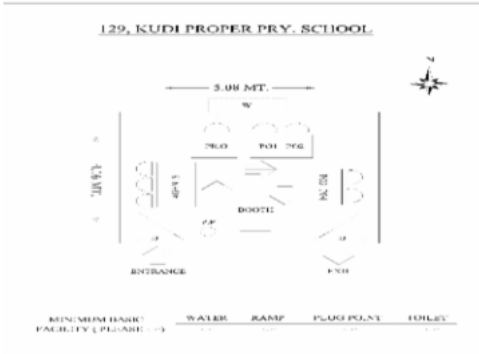

নির্বাচক নিবন্ধন আধিকারিকের স্বাক্ষর

Nazri Naksha

Google Map View

Polling Station Building Front View

Polling Station Front View

Cad View

Key MAP View

1 নাম : মমতা (মাঝি) গায়েন স্বামীর নাম: পৌতম গায়েন বাড়ির নং : n0119 বয়স : 50 লিঙ্গ : মহিলা	FTD1755420 ফটো উপলব্ধ	2 নাম : চন্দন গায়েন পিতার নাম: তপন কুমার গায়েন বাড়ির নং : n0119 বয়স : 36 লিঙ্গ : পুরুষ	ZCO1469832 ফটো উপলব্ধ	3 নাম : সুলেখগয়েন SulekhaGayen অন্যান্য: সুলেখগয়েন বাড়ির নং : কুড়ি বয়স : 24 লিঙ্গ : মহিলা	ZCO2675445 ফটো উপলব্ধ
4 নাম : রুমা করন(দাস) স্বামীর নাম: মদন মোহন দাস বাড়ির নং : n0121 বয়স : 41 লিঙ্গ : মহিলা	ZCO1470053 ফটো উপলব্ধ	5 নাম : মাধব বেৱা পিতার নাম: গুনাধর বেৱা বাড়ির নং : এন0049 বয়স : 24 লিঙ্গ : পুরুষ	ZCO2859411 ফটো উপলব্ধ	6 নাম : পিয়ালী গায়েন স্বামীর নাম: আশুতোষ গায়েন বাড়ির নং : এন0047 বয়স : 30 লিঙ্গ : মহিলা	ZCO2289502 ফটো উপলব্ধ
7 নাম : সুধমা গায়েন স্বামীর নাম: মানিক গায়েন বাড়ির নং : n0040 বয়স : 31 লিঙ্গ : মহিলা	ZCO2034957 ফটো উপলব্ধ	8 নাম : মানিক গায়েন পিতার নাম: যোগেন্দ্র নাথ গায়েন বাড়ির নং : n0040 বয়স : 41 লিঙ্গ : পুরুষ	ZCO1470327 ফটো উপলব্ধ	9 নাম : খুকুমনি গায়েন স্বামীর নাম: সুতোষ গায়েন বাড়ির নং : n0040 বয়স : 27 লিঙ্গ : মহিলা	ZCO2136133 ফটো উপলব্ধ
10 নাম : স্বপন কুমার গায়েন পিতার নাম: মুরারী গায়েন বাড়ির নং : n0044 বয়স : 51 লিঙ্গ : পুরুষ	WB/31/213/135154 ফটো উপলব্ধ	11 নাম : সুদীপ গায়েন পিতার নাম: ভোলানাথ গায়েন বাড়ির নং : n0153 বয়স : 28 লিঙ্গ : পুরুষ	ZCO2239192 ফটো উপলব্ধ	12 নাম : সবিতা গায়েন স্বামীর নাম: বাসুদেব গায়েন বাড়ির নং : n0047 বয়স : 37 লিঙ্গ : মহিলা	ZCO1681113 ফটো উপলব্ধ
13 নাম : আশুতোষ গায়েন পিতার নাম: পরেশ চন্দ্র গায়েন বাড়ির নং : n0047 বয়স : 45 লিঙ্গ : পুরুষ	ZCO1681097 ফটো উপলব্ধ	14 নাম : বাবলু গায়েন পিতার নাম: প্রফুল্ল গায়েন বাড়ির নং : n0048 বয়স : 40 লিঙ্গ : পুরুষ	KQH2094241 ফটো উপলব্ধ	15 নাম : স্নেহলতা গায়েন স্বামীর নাম: বাবলু গায়েন বাড়ির নং : n0048 বয়স : 34 লিঙ্গ : মহিলা	ZCO1680982 ফটো উপলব্ধ
16 নাম : তুহিনা গায়েন পিতার নাম: তারাপদ গায়েন বাড়ির নং : n0042 বয়স : 30 লিঙ্গ : মহিলা	ZCO1931773 ফটো উপলব্ধ	17 নাম : আরতি গায়েন স্বামীর নাম: দেবেন্দ্রনাথ গায়েন বাড়ির নং : n0042 বয়স : 66 লিঙ্গ : মহিলা	KQH1768035 ফটো উপলব্ধ	18 নাম : যুগলকৃষ্ণ গায়েন পিতার নাম: দেবেন্দ্র নাথ গায়েন বাড়ির নং : n0042 বয়স : 48 লিঙ্গ : পুরুষ	KQH1298108 ফটো উপলব্ধ
19 নাম : তারাপদ গায়েন পিতার নাম: রঘুনাথ গায়েন বাড়ির নং : n0042 বয়স : 63 লিঙ্গ : পুরুষ	WB/31/213/135541 ফটো উপলব্ধ	20 নাম : হাসি গায়েন স্বামীর নাম: তারাপদ গায়েন বাড়ির নং : n0042 বয়স : 58 লিঙ্গ : মহিলা	WB/31/213/135001 ফটো উপলব্ধ	21 নাম : সুমন গায়েন পিতার নাম: তারাপদ গায়েন বাড়ির নং : n0042 বয়স : 36 লিঙ্গ : পুরুষ	ZCO1373240 ফটো উপলব্ধ
22 নাম : রুমা গায়েন পিতার নাম: তপন কুমার গায়েন বাড়ির নং : এন0048 বয়স : 26 লিঙ্গ : পুরুষ	ZCO2289510 ফটো উপলব্ধ	23 নাম : প্রদীপ কুমার গায়েন পিতার নাম: মদন কুমার গায়েন বাড়ির নং : n0045 বয়স : 26 লিঙ্গ : পুরুষ	ZCO2521011 ফটো উপলব্ধ	24 নাম : সন্ধ্যা গায়েন স্বামীর নাম: কনক কান্তি গায়েন বাড়ির নং : n0040 বয়স : 47 লিঙ্গ : মহিলা	ZCO2387017 ফটো উপলব্ধ
25 নাম : অসীম গায়েন পিতার নাম: সুভাষ চন্দ্র গায়েন বাড়ির নং : এন0046 বয়স : 23 লিঙ্গ : পুরুষ	ZCO2675353 ফটো উপলব্ধ	26 নাম : সুব্রত গায়েন পিতার নাম: স্বপন গায়েন বাড়ির নং : এন0044 বয়স : 24 লিঙ্গ : পুরুষ	ZCO2673788 ফটো উপলব্ধ	27 নাম : রঞ্জিত গায়েন পিতার নাম: ভোলানাথ গায়েন বাড়ির নং : এন0048 বয়স : 25 লিঙ্গ : পুরুষ	ZCO2698157 ফটো উপলব্ধ
28 নাম : সুমিতা গায়েন অন্যান্য: শঙ্কর গায়েন বাড়ির নং : এন0047 বয়স : 26 লিঙ্গ : পুরুষ	ZCO2842854 ফটো উপলব্ধ	29 নাম : অর্চনা গায়েন স্বামীর নাম: মনোরঞ্জন গায়েন বাড়ির নং : n0118 বয়স : 41 লিঙ্গ : মহিলা	KQH2094233 ফটো উপলব্ধ	30 নাম : সুতপা গায়েন স্বামীর নাম: শক্তিপদ গায়েন বাড়ির নং : n0060 বয়স : 36 লিঙ্গ : মহিলা	ZCO1470350 ফটো উপলব্ধ